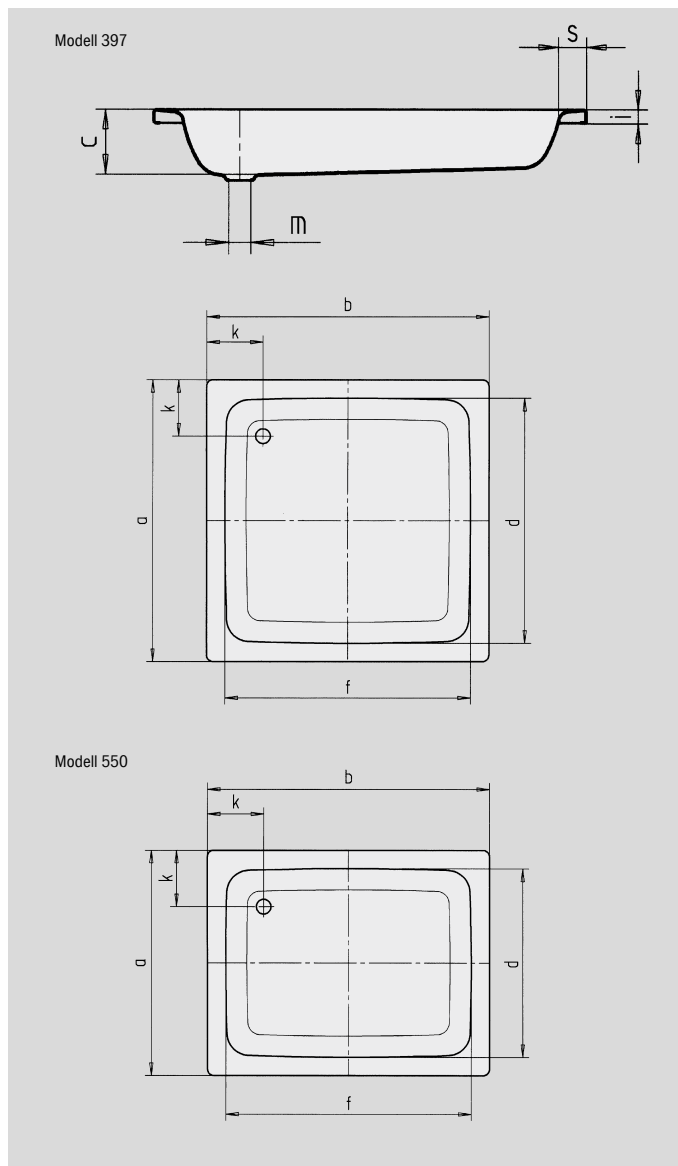

SANIDUSCH

- ein Klassiker unter den Duschwannen
- modernes, klares Design
- in rechteckiger oder quadratischer Ausführung erhältlich
- aus KALDEWEI Stahl-Email

Abbildungen ähnlich

Modell-Nr.		540	548	395	541	539	549	551	396	550	397	552
Äußere Länge	a	700	750	800	700	700	750	800	900	800	1000	800 mm
Äußere Breite	b	750	800	800	850	900	900	900	900	1000	1000	1200 mm
Tiefe	c	140	140	140	140	140	140	140	140	140	140	140 mm
Innere Länge	d	620	620	670	620	570	620	670	770	670	870	670 mm
Innere Breite	f	670	670	670	770	770	770	770	770	870	870	1070 mm
Randhöhe	i	32	32	32	32	32	32	32	32	32	32	32 mm
Abstand Wannrand bis Mitte Ablaufloch	k	175	200	200	175	200	200	200	200	200	200	200 mm
Durchmesser Ablaufloch	m	52	52	52	52	52	52	52	52	52	52	52 mm
Randbreite	s	40	65	65	40	65	65	65	65	65	65	65 mm
Gewicht der emaillierten Duschwanne in kg		19	21	22	21	22	23	24	27	27	31	30