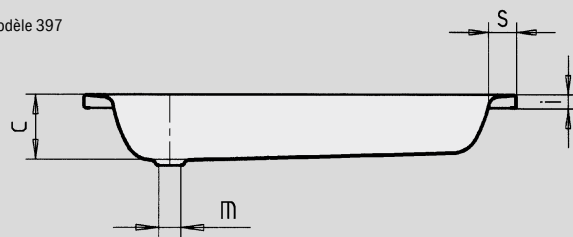

SANIDUSCH

- Un grand classique parmi les receveurs de douche
- Design moderne, clair
- Disponible en modèle rectangulaire ou carré
- Fabriqué en acier émaillé KALDEWEI

Figure exemple

Modèle 397

Modèle 550

Antidérapant partiel

N° du modèle		540	548	395	541	539	549	551	396	550	397	552
Longueur extérieure	a	700	750	800	700	700	750	800	900	800	1000	800 mm
Largeur extérieure	b	750	800	800	850	900	900	900	900	1000	1000	1200 mm
Profondeur	c	140	140	140	140	140	140	140	140	140	140	140 mm
Longueur intérieure	d	620	620	670	620	570	620	670	770	670	870	670 mm
Largeur intérieure	f	670	670	670	770	770	770	770	770	870	870	1070 mm
Hauteur du rebord	i	32	32	32	32	32	32	32	32	32	32	32 mm
Distance bord/centre de la bonde	k	175	200	200	175	200	200	200	200	200	200	200 mm
Diamètre bonde	m	52	52	52	52	52	52	52	52	52	52	52 mm
Largeur du rebord	s	40	65	65	40	65	65	65	65	65	65	65 mm
Poids du receveur de douche émaillé en kg		19	21	22	21	22	23	24	27	27	31	30
Émaillage antidérapant partiel		Ø 289	Ø 435	Ø 435	Ø 435	Ø 435	Ø 435	Ø 435	Ø 435	Ø 435	Ø 588	Ø 435 mm