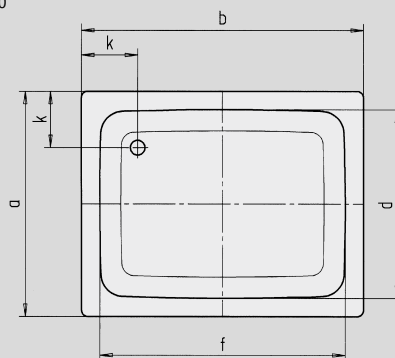

SANIDUSCH

- Un grand classique parmi les receveurs de douche
- Design moderne, clair
- Disponible en modèle rectangulaire ou carré
- Fabriqué en acier émaillé KALDEWEI

Figure exemple

Modèle 397

Modèle 550

Antidérapant partiel

N° du modèle		540	548	395	541	539	549	551	396	550	397	552
Longueur extérieure	a	700	750	800	700	700	750	800	900	800	1000	800 mm
Largeur extérieure	b	750	800	800	850	900	900	900	900	1000	1000	1200 mm
Profondeur	c	140	140	140	140	140	140	140	140	140	140	140 mm
Longueur intérieure	d	620	620	670	620	570	620	670	770	670	870	670 mm
Largeur intérieure	f	670	670	670	770	770	770	770	770	870	870	1070 mm
Hauteur du rebord	i	32	32	32	32	32	32	32	32	32	32	32 mm
Distance bord/centre de la bonde	k	175	200	200	175	200	200	200	200	200	200	200 mm
Diamètre bonde	m	52	52	52	52	52	52	52	52	52	52	52 mm
Largeur du rebord	s	40	65	65	40	65	65	65	65	65	65	65 mm
Poids du receveur de douche émaillé en kg		19	21	22	21	22	23	24	27	27	31	30
Émaillage antidérapant partiel		Ø 289	Ø 435	Ø 435	Ø 435	Ø 435	Ø 435	Ø 435	Ø 435	Ø 435	Ø 588	Ø 435 mm