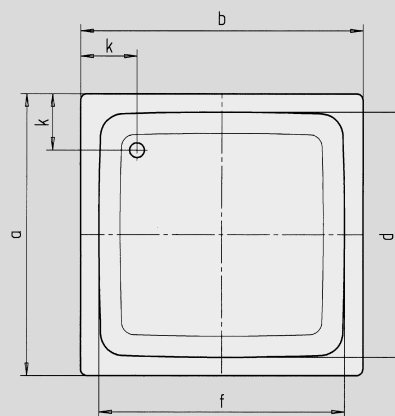

SANIDUSCH

- Un grand classique parmi les receveurs de douche
- Design moderne, clair
- Disponible en modèle rectangulaire ou carré
- Fabriqué en acier émaillé KALDEWEI

Figure exemple

Modèle 397

Modèle 550

Antidérapant partiel

N° du modèle		540	548	395	541	539	549	551	396	550	397	552
Longueur extérieure	a	700	750	800	700	700	750	800	900	800	1000	800 mm
Largeur extérieure	b	750	800	800	850	900	900	900	900	1000	1000	1200 mm
Profondeur	c	140	140	140	140	140	140	140	140	140	140	140 mm
Longueur intérieure	d	620	620	670	620	570	620	670	770	670	870	670 mm
Largeur intérieure	f	670	670	670	770	770	770	770	770	870	870	1070 mm
Hauteur du rebord	i	32	32	32	32	32	32	32	32	32	32	32 mm
Distance bord/centre de la bonde	k	175	200	200	175	200	200	200	200	200	200	200 mm
Diamètre bonde	m	52	52	52	52	52	52	52	52	52	52	52 mm
Largeur du rebord	s	40	65	65	40	65	65	65	65	65	65	65 mm
Poids du receveur de douche émaillé en kg		19	21	22	21	22	23	24	27	27	31	30
Émaillage antidérapant partiel		Ø 289	Ø 435	Ø 435	Ø 435	Ø 435	Ø 435	Ø 435	Ø 435	Ø 435	Ø 588	Ø 435 mm