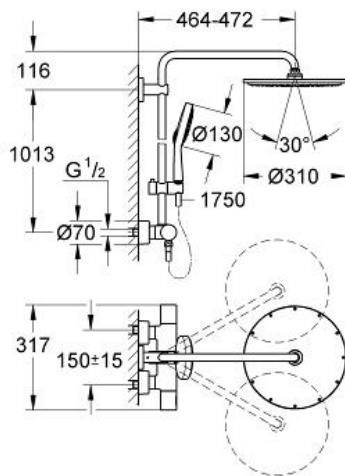

RAINSHOWER SYSTEM 310

Duschsystem mit
Thermostatbatterie
für die Wandmontage

Artikel 27968000

Pure Freude
an Wasser

GROHE

Produktbeschreibung:
Duschsystem mit Thermostatbatterie
für die Wandmontage

Spezifikation:

bestehend aus:

horizontal schwenkbarer 450 mm Duscharm

Aufputz-Thermostat mit Aquadimmer Funktion
ermöglicht den Wechsel zwischen:

Rainshower Cosmopolitan 310 Metall-Kopfbrause (27 477)
mit Kugelgelenk Drehwinkel $\pm 15^\circ$

Handbrause Power&Soul C 130 (27 664)

in der Höhe verstellbar mittels Gleitelement

Brauseschlauch Silverflex 1.750 mm (28 388)

GROHE TurboStat Kompaktkartusche mit Dehnstoff-
Thermoelement

GROHE SafeStop Sicherheitssperre bei 38°C