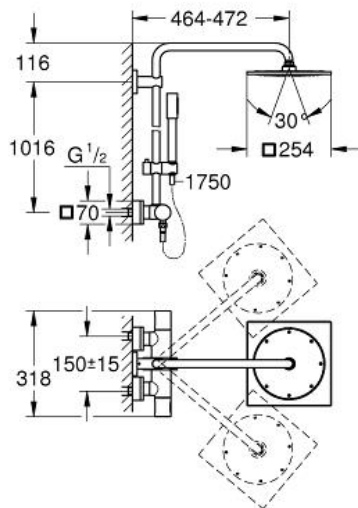

Duschsystem mit
Thermostatbatterie
für die Wandmontage

Artikel 27469000

Pure Freude
an Wasser

GROHE

Produktbeschreibung:
Duschsystem mit Thermostatbatterie
für die Wandmontage

Spezifikation:

bestehend aus:

horizontal schwenkbarer 450 mm Duscharm

Aufputz-Thermostat mit Aquadimmer Funktion
ermöglicht den Wechsel zwischen:

Rainshower F-Series 254 Metall-Kopfbrause (27 285)

mit Kugelgelenk Drehwinkel $\pm 20^\circ$

Stabhandbrause Sena (28 341 000)

in der Höhe verstellbar mittels Gleitelement

Metallbrauseschlauch 1.750 mm

GROHE EcoJoy 9,5 l/min Durchflusskonstanthalter

GROHE TurboStat Kompaktkartusche

mit Dehnstoff-Thermoelement

GROHE SafeStop Sicherheitssperre bei 38°C

GROHE SafeStop Plus optional einsetzbarer

□ 27469000 chrom