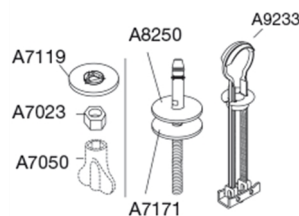

Farbe

Weiß

Beschreibung

PRESSALIT WC-Sitz mit Deckel, Modell "Pressalit Plan, Art. Nr. 780 aus durchgefärbtem Duroplast mit D98 Festscharnier aus V2A Edelstahl und Kunststoff.

- Scharnierabstand: 155 mm
- Belastbarkeit - Sitzring 180 kg
- Passfähigkeit auf Keramag Renova Nr. 1 Plan
- 10 Jahre Garantie

Design Typ

Wrap-over

Designer

Pressalit

Design Jahre

2012

Pressalit Plan 780
WC-Sitz mit Absenkautomatik und Lift-off-Funktion, inkl. Kombi-Scharniere aus Edelstahl

Material	<p>WC-Sitz: Das Material ist durchgefärbtes Duroplast (UF A 10 = Ureaformaldehyd) frei von umweltgefährdenden Stoffen. UF-Kunststoff besteht zu 67% aus Harnstoff-Formaldehydharz, zu 28% aus Zellulose sowie zu 5% aus Mineralien, Pigmenten, Schmiermitteln und Feuchtigkeitsgehalt. Der Rohstoff des Lieferanten enthält bis zu 0,03% freies Formaldehyd, nach dem Aushärten noch weniger.</p> <p>Puffer: EVA (Copolymer aus Ethylen und Vinylacetat).</p> <p>Dämpfungssatz: Hydraulischer Dämpfer mit Dämpfergehäuse aus Kunststoff und Metalachse. Dämpfungsflüssigkeit: Silikonöl.</p> <p>Scharniere: Edelstahl Type w.1.4301</p>
Gewicht (kg)	2,591
Kartonmaße	494x390x72 mm
Gewicht, brutto (kg)	2,951
Maße pro kolli	504x400x366 mm
Gewicht pro kolli (kg)	14,755
Stück per kolli	5
Kolli pro Palette	18
Stück pro Palette	90
Reinigung	<p>Verwenden Sie für die Reinigung des WC-Sitzes eine milde Seifenlösung. Stellen Sie sicher, dass keine Feuchtigkeit auf WC-Sitz und Scharniere zurückbleibt. Trocknen Sie den WC-Sitz sowie die Scharniere hierzu mit einem weichen Tuch. Vermeiden Sie den Kontakt von WC-Sitz und Scharnieren mit WC-Reinigern bzw. chlorhaltigen, scheuernden oder ätzenden Reinigungsmitteln. Dies kann zu Beschädigungen bzw. Flugrost führen. Achten Sie bei der Reinigung der Toilette darauf, dass WC-Sitz und Deckel hochgeklappt sind, bis das Reinigungsmittel weggespült ist.</p>