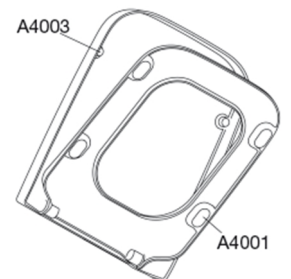

Pressalit Plan 780
WC-Sitz mit Absenkautomatik und Lift-off-Funktion, inkl. Kombi-Scharniere aus Edelstahl

Funktionen

Lift-off, Absenkautomatik

Produktnummer

780000-D98999
EAN:5708590319728

Pressalit Plan steht für perfekte Passform und hat ein schickes, viereckiges Design. Mit Absenkautomatik und Lift-off-Funktion. Speziell für Keramag Renova Nr. 1 Plan entwickelt.

Farbe

Weiß

Beschreibung

PRESSALIT WC-Sitz mit Deckel, Modell "Pressalit Plan, Art. Nr. 780 aus durchgefärbtem Duroplast mit D98 Festscharnier aus V2A Edelstahl und Kunststoff.

- Scharnierabstand: 155 mm
- Belastbarkeit - Sitzring 180 kg
- Passfähigkeit auf Keramag Renova Nr. 1 Plan
- 10 Jahre Garantie