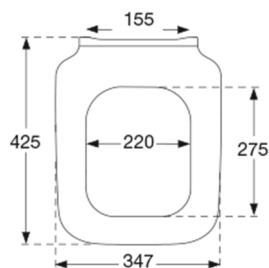

Pressalit Plan 780
WC-Sitz mit Absenkautomatik und Lift-off-Funktion, inkl. Kombi-Scharniere aus Edelstahl

Funktionen

Lift-off, Absenkautomatik

Produktnummer

780000-D98999
EAN:5708590319728

Pressalit Plan steht für perfekte Passform und hat ein schickes, viereckiges Design. Mit Absenkautomatik und Lift-off-Funktion. Speziell für Keramag Renova Nr. 1 Plan entwickelt.

Farbe

Weiß

Beschreibung

PRESSALIT WC-Sitz mit Deckel, Modell "Pressalit Plan, Art. Nr. 780 aus durchgefärbtem Duroplast mit D98 Festscharnier aus V2A Edelstahl und Kunststoff.

- Scharnierabstand: 155 mm
- Belastbarkeit - Sitzring 180 kg
- Passfähigkeit auf Keramag Renova Nr. 1 Plan
- 10 Jahre Garantie