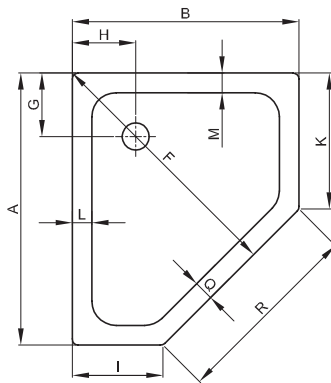

BETTECARO DUSCHWANNE OHNE SCHÜRZE 3,5 cm / 6,5 cm

ungleichschenklige Modelle

gleichschenklige Modelle

Abmessung	A	B	C	F	G	H	I	K	L	M	Q	R	Bestell-Nr.	Ablaufloch
75 x 90 x 3,5 cm	750	900	35	849	210	210	450	300	65	65	60	636	8019	Ø 90
75 x 90 x 6,5 cm	750	900	65	849	210	210	450	300	65	65	60	636	8020	Ø 90
80 x 80 x 3,5 cm	800	800	35	813	210	210	350	350	65	65	60	636	5319	Ø 90
80 x 80 x 6,5 cm	800	800	65	813	210	210	350	350	65	65	60	636	5320	Ø 90
80 x 90 x 3,5 cm	800	900	35	884	235	210	450	350	65	90	83	636	6704	Ø 90
80 x 90 x 6,5 cm	800	900	65	884	235	210	450	350	65	90	83	636	6705	Ø 90
90 x 75 x 3,5 cm	900	750	35	849	210	210	300	450	65	65	60	636	8059	Ø 90
90 x 75 x 6,5 cm	900	750	65	849	210	210	300	450	65	65	60	636	8060	Ø 90
90 x 80 x 3,5 cm	900	800	35	884	210	235	350	450	90	65	83	636	6710	Ø 90
90 x 80 x 6,5 cm	900	800	65	884	210	235	350	450	90	65	83	636	6711	Ø 90
90 x 90 x 3,5 cm	900	900	35	955	210	210	450	450	65	65	60	636	7189	Ø 90
90 x 90 x 6,5 cm	900	900	65	955	210	210	450	450	65	65	60	636	7190	Ø 90
100 x 100 x 3,5 cm	1000	1000	35	1061	210	210	500	500	70	70	60	707	7219	Ø 90
100 x 100 x 6,5 cm	1000	1000	65	1061	210	210	500	500	70	70	60	707	7220	Ø 90

Alle Angaben in mm.