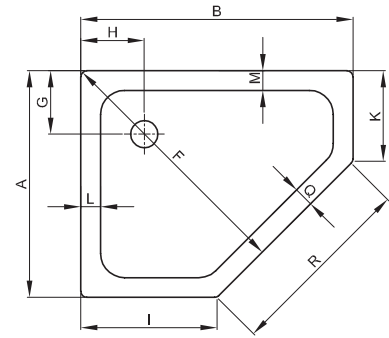

BETTECARO DUSCHWANNE OHNE SCHÜRZE 3,5 cm / 6,5 cm

ungleichschenklige Modelle

gleichschenklige Modelle

Abmessung	A	B	C	F	G	H	I	K	L	M	Q	R	Bestell-Nr.	Ablaufloch
75 x 90 x 3,5 cm	750	900	35	849	210	210	450	300	65	65	60	636	8019	Ø 90
75 x 90 x 6,5 cm	750	900	65	849	210	210	450	300	65	65	60	636	8020	Ø 90
80 x 80 x 3,5 cm	800	800	35	813	210	210	350	350	65	65	60	636	5319	Ø 90
80 x 80 x 6,5 cm	800	800	65	813	210	210	350	350	65	65	60	636	5320	Ø 90
80 x 90 x 3,5 cm	800	900	35	884	235	210	450	350	65	90	83	636	6704	Ø 90
80 x 90 x 6,5 cm	800	900	65	884	235	210	450	350	65	90	83	636	6705	Ø 90
90 x 75 x 3,5 cm	900	750	35	849	210	210	300	450	65	65	60	636	8059	Ø 90
90 x 75 x 6,5 cm	900	750	65	849	210	210	300	450	65	65	60	636	8060	Ø 90
90 x 80 x 3,5 cm	900	800	35	884	210	235	350	450	90	65	83	636	6710	Ø 90
90 x 80 x 6,5 cm	900	800	65	884	210	235	350	450	90	65	83	636	6711	Ø 90
90 x 90 x 3,5 cm	900	900	35	955	210	210	450	450	65	65	60	636	7189	Ø 90
90 x 90 x 6,5 cm	900	900	65	955	210	210	450	450	65	65	60	636	7190	Ø 90
100 x 100 x 3,5 cm	1000	1000	35	1061	210	210	500	500	70	70	60	707	7219	Ø 90
100 x 100 x 6,5 cm	1000	1000	65	1061	210	210	500	500	70	70	60	707	7220	Ø 90

Alle Angaben in mm.