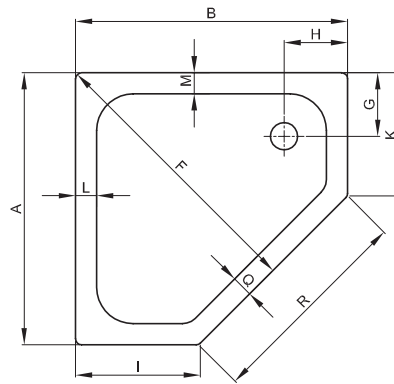

BETTECARO DUSCHWANNE OHNE SCHÜRZE 3,5 cm / 6,5 cm

ungleichschenklige Modelle

gleichschenklige Modelle

Abmessung	A	B	C	F	G	H	I	K	L	M	Q	R	Bestell-Nr.	Ablaufloch
75 x 90 x 3,5 cm	750	900	35	849	210	210	450	300	65	65	60	636	8019	Ø 90
75 x 90 x 6,5 cm	750	900	65	849	210	210	450	300	65	65	60	636	8020	Ø 90
80 x 80 x 3,5 cm	800	800	35	813	210	210	350	350	65	65	60	636	5319	Ø 90
80 x 80 x 6,5 cm	800	800	65	813	210	210	350	350	65	65	60	636	5320	Ø 90
80 x 90 x 3,5 cm	800	900	35	884	235	210	450	350	65	90	83	636	6704	Ø 90
80 x 90 x 6,5 cm	800	900	65	884	235	210	450	350	65	90	83	636	6705	Ø 90
90 x 75 x 3,5 cm	900	750	35	849	210	210	300	450	65	65	60	636	8059	Ø 90
90 x 75 x 6,5 cm	900	750	65	849	210	210	300	450	65	65	60	636	8060	Ø 90
90 x 80 x 3,5 cm	900	800	35	884	210	235	350	450	90	65	83	636	6710	Ø 90
90 x 80 x 6,5 cm	900	800	65	884	210	235	350	450	90	65	83	636	6711	Ø 90
90 x 90 x 3,5 cm	900	900	35	955	210	210	450	450	65	65	60	636	7189	Ø 90
90 x 90 x 6,5 cm	900	900	65	955	210	210	450	450	65	65	60	636	7190	Ø 90
100 x 100 x 3,5 cm	1000	1000	35	1061	210	210	500	500	70	70	60	707	7219	Ø 90
100 x 100 x 6,5 cm	1000	1000	65	1061	210	210	500	500	70	70	60	707	7220	Ø 90

Alle Angaben in mm.