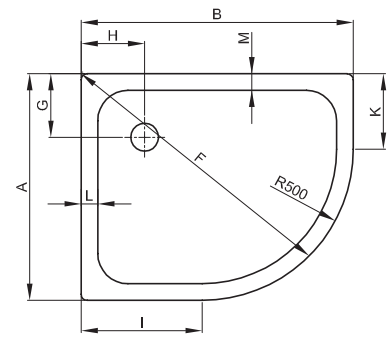

BETTECORNER DUSCHWANNE OHNE SCHÜRZE 3,5 cm / 6,5 cm

ungleichschenklige Modelle

gleichschenklige Modelle

Abmessung	A	B	C	F	G	H	I	K	L	M	Bestell-Nr.	Ablaufloch
75 x 90 x 3,5 cm	750	900	35	965	210	210	400	250	55	55	8119	Ø 90
75 x 90 x 6,5 cm	750	900	65	965	210	210	400	250	55	55	8120	Ø 90
80 x 80 x 3,5 cm	800	800	35	924	210	210	300	300	65	65	5399	Ø 90
80 x 80 x 6,5 cm	800	800	65	924	210	210	300	300	65	65	5400	Ø 90
80 x 90 x 3,5 cm	800	900	35	997	260	210	400	300	55	105	5401	Ø 90
80 x 90 x 6,5 cm	800	900	65	997	260	210	400	300	55	105	5402	Ø 90
80 x 100 x 3,5 cm	800	1000	35	1075	210	210	500	300	70	70	6737	Ø 90
80 x 100 x 6,5 cm	800	1000	65	1075	210	210	500	300	70	70	6738	Ø 90
80 x 120 x 3,5 cm	800	1200	35	1240	210	210	700	300	70	70	5431	Ø 90
80 x 120 x 6,5 cm	800	1200	65	1240	210	210	700	300	70	70	5432	Ø 90
90 x 75 x 3,5 cm	900	750	35	965	210	210	250	400	55	55	8159	Ø 90
90 x 75 x 6,5 cm	900	750	65	965	210	210	250	400	55	55	8160	Ø 90
90 x 80 x 3,5 cm	900	800	35	997	210	260	300	400	105	55	5404	Ø 90
90 x 80 x 6,5 cm	900	800	65	997	210	260	300	400	105	55	5405	Ø 90
90 x 90 x 3,5 cm	900	900	35	1066	210	210	400	400	65	65	5429	Ø 90
90 x 90 x 6,5 cm	900	900	65	1066	210	210	400	400	65	65	5430	Ø 90
90 x 100 x 3,5 cm	900	1000	35	1139	210	210	500	400	70	70	5461	Ø 90
90 x 100 x 6,5 cm	900	1000	65	1139	210	210	500	400	70	70	5462	Ø 90
90 x 120 x 3,5 cm	900	1200	35	1295	210	210	700	400	70	70	5471	Ø 90
90 x 120 x 6,5 cm	900	1200	65	1295	210	210	700	400	70	70	5472	Ø 90