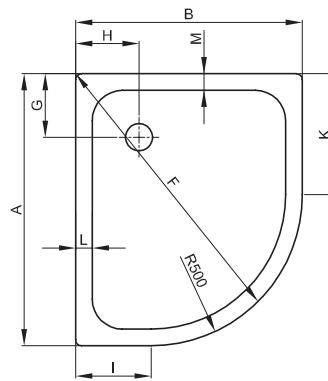

BETTECORNER DUSCHWANNE OHNE SCHÜRZE 3,5 cm / 6,5 cm

ungleichschenklige Modelle

gleichschenklige Modelle

Abmessung	A	B	C	F	G	H	I	K	L	M	Bestell-Nr.	Ablaufloch
75 x 90 x 3,5 cm	750	900	35	965	210	210	400	250	55	55	8119	Ø 90
75 x 90 x 6,5 cm	750	900	65	965	210	210	400	250	55	55	8120	Ø 90
80 x 80 x 3,5 cm	800	800	35	924	210	210	300	300	65	65	5399	Ø 90
80 x 80 x 6,5 cm	800	800	65	924	210	210	300	300	65	65	5400	Ø 90
80 x 90 x 3,5 cm	800	900	35	997	260	210	400	300	55	105	5401	Ø 90
80 x 90 x 6,5 cm	800	900	65	997	260	210	400	300	55	105	5402	Ø 90
80 x 100 x 3,5 cm	800	1000	35	1075	210	210	500	300	70	70	6737	Ø 90
80 x 100 x 6,5 cm	800	1000	65	1075	210	210	500	300	70	70	6738	Ø 90
80 x 120 x 3,5 cm	800	1200	35	1240	210	210	700	300	70	70	5431	Ø 90
80 x 120 x 6,5 cm	800	1200	65	1240	210	210	700	300	70	70	5432	Ø 90
90 x 75 x 3,5 cm	900	750	35	965	210	210	250	400	55	55	8159	Ø 90
90 x 75 x 6,5 cm	900	750	65	965	210	210	250	400	55	55	8160	Ø 90
90 x 80 x 3,5 cm	900	800	35	997	210	260	300	400	105	55	5404	Ø 90
90 x 80 x 6,5 cm	900	800	65	997	210	260	300	400	105	55	5405	Ø 90
90 x 90 x 3,5 cm	900	900	35	1066	210	210	400	400	65	65	5429	Ø 90
90 x 90 x 6,5 cm	900	900	65	1066	210	210	400	400	65	65	5430	Ø 90
90 x 100 x 3,5 cm	900	1000	35	1139	210	210	500	400	70	70	5461	Ø 90
90 x 100 x 6,5 cm	900	1000	65	1139	210	210	500	400	70	70	5462	Ø 90
90 x 120 x 3,5 cm	900	1200	35	1295	210	210	700	400	70	70	5471	Ø 90
90 x 120 x 6,5 cm	900	1200	65	1295	210	210	700	400	70	70	5472	Ø 90