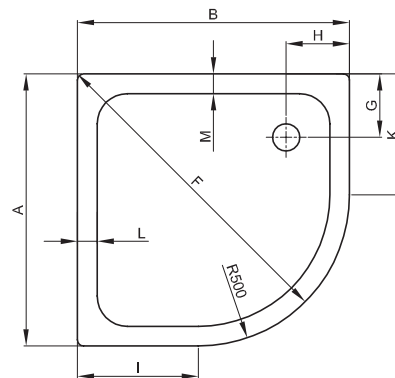

BETTECORNER DUSCHWANNE OHNE SCHÜRZE 3,5 cm / 6,5 cm

ungleichschenklige Modelle

gleichschenklige Modelle

Abmessung	A	B	C	F	G	H	I	K	L	M	Bestell-Nr.	Ablaufloch
75 x 90 x 3,5 cm	750	900	35	965	210	210	400	250	55	55	8119	Ø 90
75 x 90 x 6,5 cm	750	900	65	965	210	210	400	250	55	55	8120	Ø 90
80 x 80 x 3,5 cm	800	800	35	924	210	210	300	300	65	65	5399	Ø 90
80 x 80 x 6,5 cm	800	800	65	924	210	210	300	300	65	65	5400	Ø 90
80 x 90 x 3,5 cm	800	900	35	997	260	210	400	300	55	105	5401	Ø 90
80 x 90 x 6,5 cm	800	900	65	997	260	210	400	300	55	105	5402	Ø 90
80 x 100 x 3,5 cm	800	1000	35	1075	210	210	500	300	70	70	6737	Ø 90
80 x 100 x 6,5 cm	800	1000	65	1075	210	210	500	300	70	70	6738	Ø 90
80 x 120 x 3,5 cm	800	1200	35	1240	210	210	700	300	70	70	5431	Ø 90
80 x 120 x 6,5 cm	800	1200	65	1240	210	210	700	300	70	70	5432	Ø 90
90 x 75 x 3,5 cm	900	750	35	965	210	210	250	400	55	55	8159	Ø 90
90 x 75 x 6,5 cm	900	750	65	965	210	210	250	400	55	55	8160	Ø 90
90 x 80 x 3,5 cm	900	800	35	997	210	260	300	400	105	55	5404	Ø 90
90 x 80 x 6,5 cm	900	800	65	997	210	260	300	400	105	55	5405	Ø 90
90 x 90 x 3,5 cm	900	900	35	1066	210	210	400	400	65	65	5429	Ø 90
90 x 90 x 6,5 cm	900	900	65	1066	210	210	400	400	65	65	5430	Ø 90
90 x 100 x 3,5 cm	900	1000	35	1139	210	210	500	400	70	70	5461	Ø 90
90 x 100 x 6,5 cm	900	1000	65	1139	210	210	500	400	70	70	5462	Ø 90
90 x 120 x 3,5 cm	900	1200	35	1295	210	210	700	400	70	70	5471	Ø 90
90 x 120 x 6,5 cm	900	1200	65	1295	210	210	700	400	70	70	5472	Ø 90