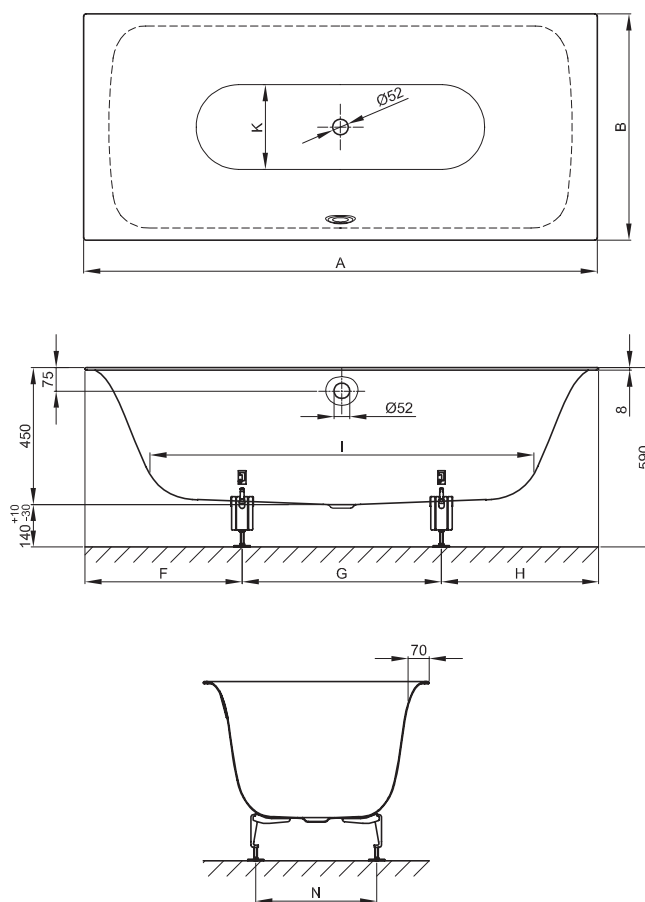

BETTELUX

Design: Tesseraux + Partner

Abmessung	A	B	F	G	H	I	K	N	Bestell-Nr.	Nutzinhalt**
170 x 75 x 45 cm	1700	750	495	710	495	1270	507	400	3440	156 Liter
180 x 80 x 45 cm	1800	800	495	810	495	1345	545	450	3441	185 Liter
190 x 90 x 45 cm	1900	900	520	860	520	1420	615	500	3442	234 Liter

Alle Angaben in mm.