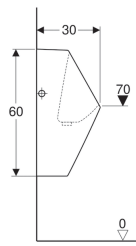

Geberit Renova Plan Urinal wasserlos, Abgang nach hinten

Verwendungszwecke

- Für Urinalinstallationen mit Abgang nach hinten
- Zum wasserlosen Betrieb

Eigenschaften

- Wandhängend
- Spülrandlos
- Ablauf verdeckt

- Verdeckte Befestigung

Technische Daten

Werkstoff | Sanitärkeramik

Lieferumfang

- Befestigungsmaterial für Urinal
- Ablaufgarnitur

Art.-Nr.	Oberfläche / Farbe	B	H	T	Abgang
235170000	weiß	32.5 cm	60 cm	30 cm	nach hinten
235170600	KeraTect / weiß	32.5 cm	60 cm	30 cm	nach hinten