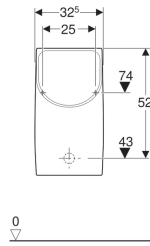

Geberit Renova Plan Urinal wasserlos, Abgang nach hinten

Verwendungszwecke

- Für Urinalinstallationen mit Abgang nach hinten
- Zum wasserlosen Betrieb

Eigenschaften

- Wandhängend
- Spülrandlos
- Ablauf verdeckt

- Verdeckte Befestigung

Technische Daten

Werkstoff | Sanitärkeramik

Lieferumfang

- Befestigungsmaterial für Urinal
- Ablaufgarnitur

Art.-Nr.	Oberfläche / Farbe	B	H	T	Abgang
235170000	weiß	32.5 cm	60 cm	30 cm	nach hinten
235170600	KeraTect / weiß	32.5 cm	60 cm	30 cm	nach hinten