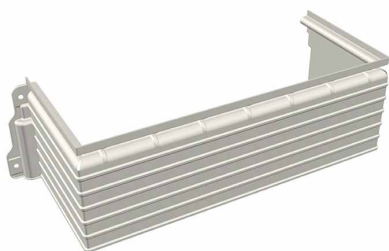

WOLFA Lichtschacht 101 - 101 - 43

Ausführungen: normal, verstärkt für schwierige Bodenverhältnisse, PKW-befahrbar und druckwasserdicht.

Zubehör: Montagematerial, Rostsicherungen, Entwässerungsanschluss mit Geruchsverschluss, Fixanker für Montage auf gedämmten Wänden, Lichtschachtabdeckungen aus Edelmetallgewebe oder ESG.

Aufsatz: Stufenlos verstellbar 7 – 33 cm.

Roste: Streckmetall- oder Pressgitterrost mit Kantenschutz, Maschenweite 30/10 oder 30/30.

Lichtschacht:

Bezeichnung: 101 - 101 - 43
Abmessung (BHT): 1150 x 1065 x 434 mm

Aufsatz:

Bezeichnung: 101 - 35 - 43
Höhe: variabel 7 - 33 cm
Zubehör: Aussteifungswinkel bei Verwendung mehrerer Aufsätze

Gitterrost:

Abmessung (BHT): 1050 x 31 x 413 mm