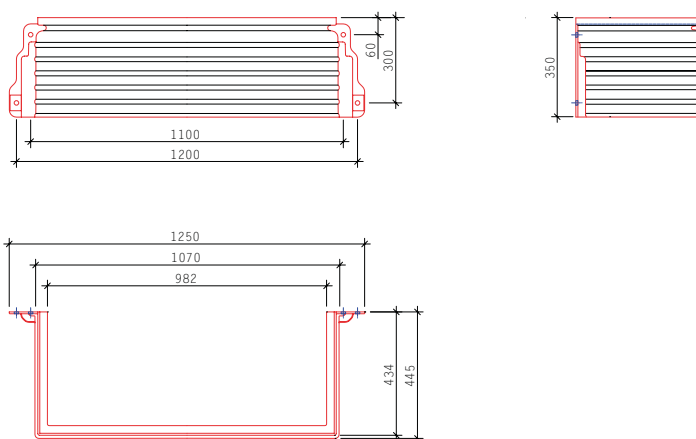

WOLFA Lichtschacht 101 - 101 - 43

Ausführungen: normal, verstärkt für schwierige Bodenverhältnisse, PKW-befahrbar und druckwasserdicht.

Zubehör: Montagematerial, Rostsicherungen, Entwässerungsanschluss mit Geruchsverschluss, Fixanker für Montage auf gedämmten Wänden, Lichtschachtabdeckungen aus Edelmetallgewebe oder ESG.

Aufsatz: Stufenlos verstellbar 7 – 33 cm.

Roste: Streckmetall- oder Pressgitterrost mit Kantenschutz, Maschenweite 30/10 oder 30/30.

Lichtschacht:

Bezeichnung: 101 - 101 - 43
Abmessung (BHT): 1150 x 1065 x 434 mm

Aufsatz:

Bezeichnung: 101 - 35 - 43
Höhe: variabel 7 - 33 cm
Zubehör: Aussteifungswinkel bei Verwendung mehrerer Aufsätze

Gitterrost:

Abmessung (BHT): 1050 x 31 x 413 mm