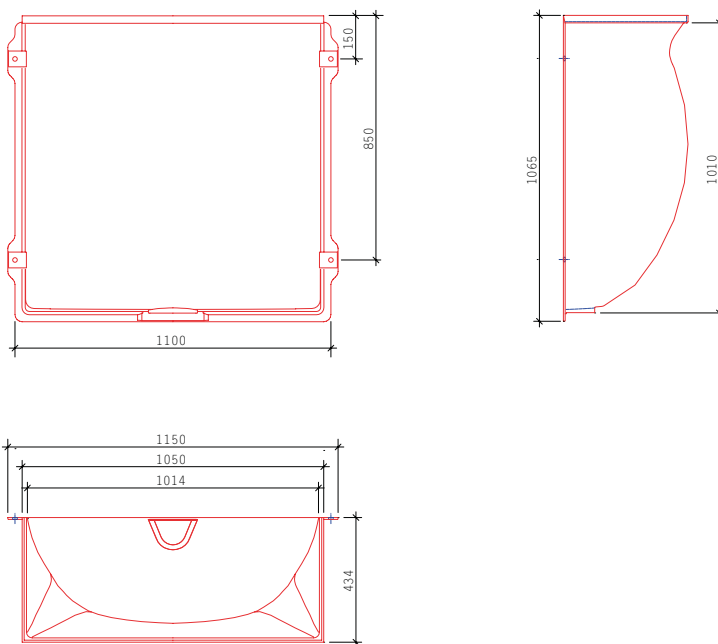

WOLFA Lichtschacht 101 - 101 - 43

Ausführungen: normal, verstärkt für schwierige Bodenverhältnisse, PKW-befahrbar und druckwasserdicht.

Zubehör: Montagematerial, Rostsicherungen, Entwässerungsanschluss mit Geruchsverschluss, Fixanker für Montage auf gedämmten Wänden, Lichtschachtabdeckungen aus Edelmetallgewebe oder ESG.

Aufsatz: Stufenlos verstellbar 7 – 33 cm.

Roste: Streckmetall- oder Pressgitterrost mit Kantenschutz, Maschenweite 30/10 oder 30/30.

Lichtschacht:

Bezeichnung: 101 - 101 - 43
Abmessung (BHT): 1150 x 1065 x 434 mm

Aufsatz:

Bezeichnung: 101 - 35 - 43
Höhe: variabel 7 - 33 cm
Zubehör: Aussteifungswinkel bei Verwendung mehrerer Aufsätze

Gitterrost:

Abmessung (BHT): 1050 x 31 x 413 mm