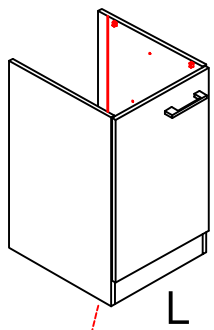

# SPU 50 Varianto Blocktype

Montageanleitung / Notice de montage / Assembly instruction

2x

4x

Ø5mm

4x

14x

4x

2x

1x

3,5x15

3,5x15

5x

3,5x30