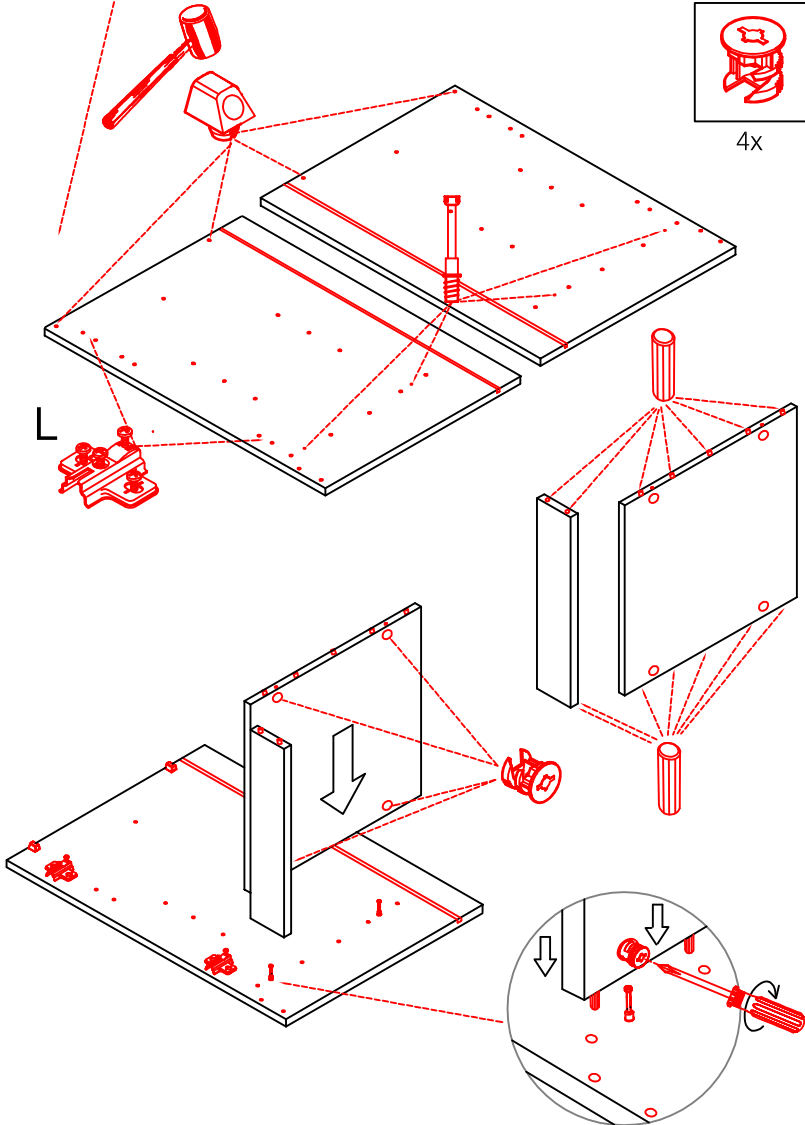

# SPU 50 Varianto Blocktype

Montageanleitung / Notice de montage / Assembly instruction

2x

4x

Ø5mm

4x

14x

4x

2x

1x

3,5x15

3,5x15

5x

3,5x30