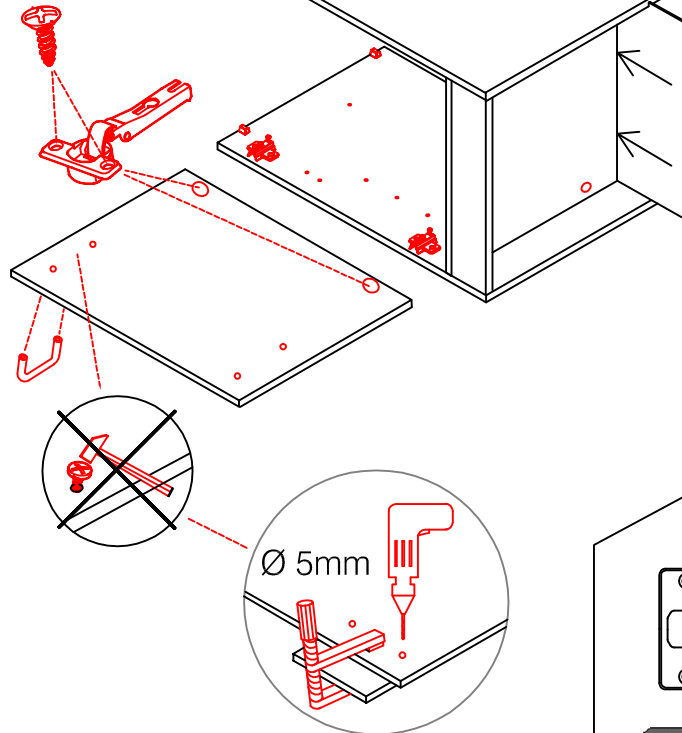

# SPU 50 Varianto Blocktype

Montageanleitung / Notice de montage / Assembly instruction

2x

4x

Ø5mm

4x

14x

4x

2x

1x

3,5x15

3,5x15

5x

3,5x30