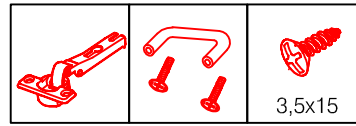

# SPU 50 Varianto Blocktype

Montageanleitung / Notice de montage / Assembly instruction

2x

4x

Ø5mm

4x

14x

4x

2x

1x

3,5x15

3,5x15

5x

3,5x30