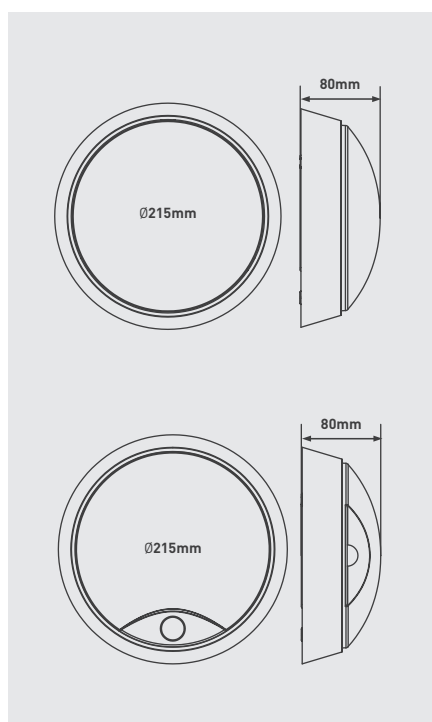

# HUBLOT IP54 ROND DÉCORATIF

- Norme IP54 - idéal pour une utilisation intérieure et extérieure
- Installation facile et rapide - fixation au mur ou au plafond
- Polycarbonate résistant aux impacts
- Colletteres noire et blanche interchangeables fournies

RÉF.	FLUX SORTANT	PUISSANCE	FINITION
EBER10S40	700	10W	Blanc/Noir
EBER10P40 •	700	10W	Blanc/Noir

• Détecteur de mouvement - Ø215mm