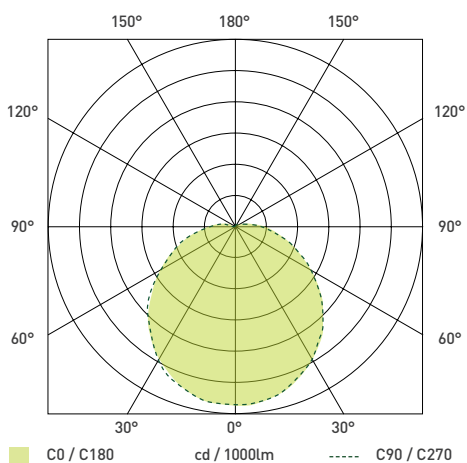

EBER10S40 PERFORMANCE

Ratio de sortie : 100%
Efficacité : 70 lm/W
Répartition : A31 ↓93.5% ↑6.5%
Codes de flux : 42 71 90 94 100

INTENSITÉ LUMINEUSE

LUCECO

This luminaire contains built-in LED lamps.

LED

The lamps cannot be changed in the luminaire.

874/2012

STANDARDS

EN 60598-1	Luminaires - General requirements
EN 60598-2-1	Luminaires - Fixed general purpose
EN 61347-1	Lamp controlgear - Part 1: General and safety requirements
EN 61347-2-13	Lamp controlgear - Part 2-13 : Particular requirements for d.c. or a.c. supplied electronic controlgear for LED modules
EN 55015	Limits and methods of measurement of radio disturbance characteristics of electrical lighting and similar equipment
EN 61547	Equipment for general lighting purposes - EMC immunity requirements
EN 61000-3-2	Electromagnetic compatibility (EMC) - Part 3-2: Limits - for harmonic current emissions
EN 62471	Photobiological safety of lamps and lamp systems
2002/96/EC	Waste Electrical & Electronic Equipment (WEEE)
2011/65/EU	Restriction of the use of certain Hazardous Substances in EEE (RoHS)
[EC] No 1907/2006	The Registration, Evaluation, Authorisation and Restriction of Chemicals (REACH)