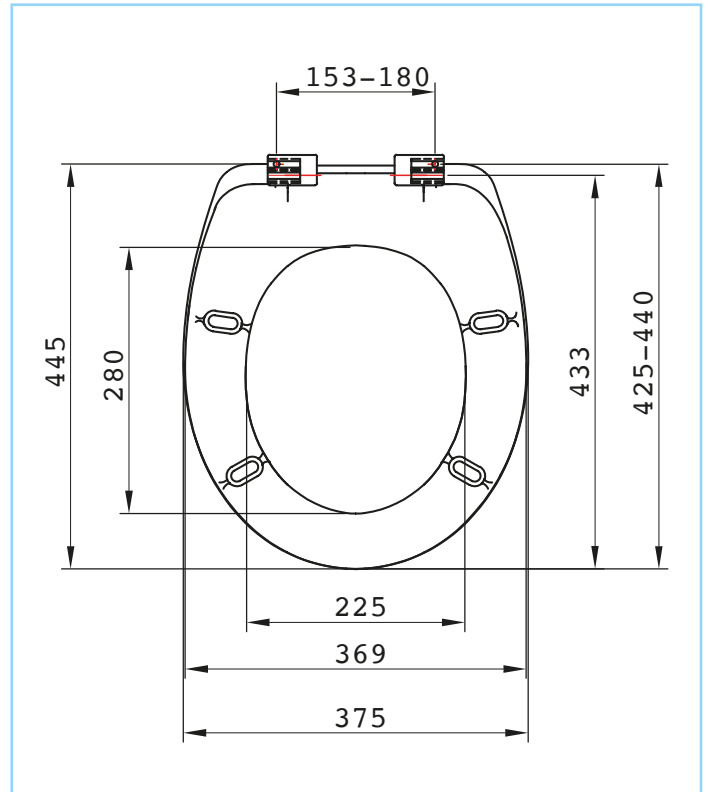

form[®]
& style

BACAN

Art. 6265853

- (D) **Duroplast WC-Sitz**
Weiß, antibakteriell, mit Kunststoff-scharnieren und Absenkautomatik.
- (F) **Siège de WC Duroplast**
Blanc, antibactérien, avec charnières plastiques et abaissement automatique.
- (I) **Sedile WC in Duroplast**
Bianco, antibatterico, con cerniere in plastica e abbassamento automatico.
- (NL) **Duroplast toiletzitting**
Wit, antibacterieel, met kunststof scharnieren, soft close.
- (S) **Duroplast WC-sits**
Vit, antibakteriell, med gångjärn i plast och mjukstängande (automatisk nedsänkning).
- (CZ) **WC sedátko duroplast**
Bílé, antibakteriální, s plastovými závěsy a pomalým zavíráním.
- (SK) **WC sedátko duroplast**
Biele, antibakteriálne, s plastovými závesmi a automatickým zatváraním.
- (RO) **Capac pentru WC Duroplast**
Alb, antibacterian, cu balamale metalice și mecanism de coborâre.

Maßangaben in mm / Dimensions in mm