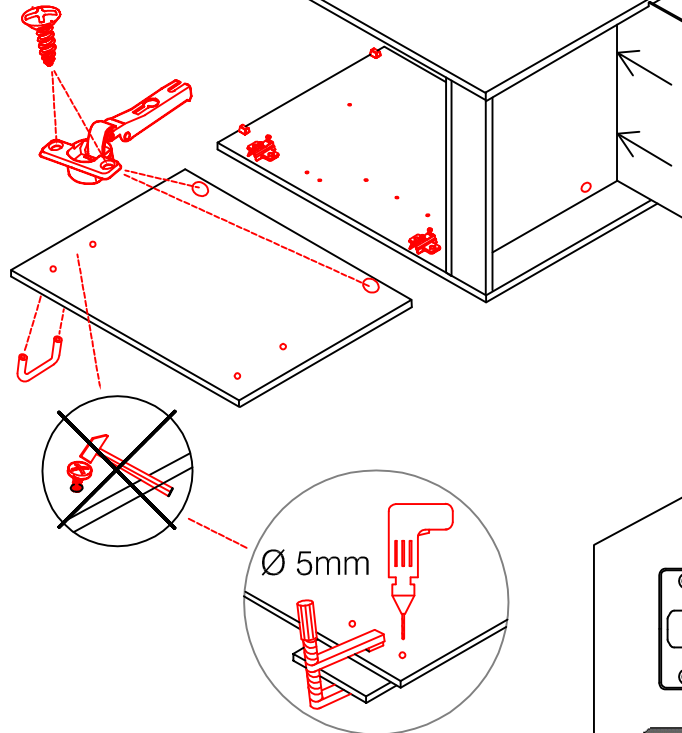

SPU 50 Varianto Blocktype

Montageanleitung / Notice de montage / Assembly instruction

2x

4x

Ø5mm

4x

14x

4x

2x

1x

3,5x15

3,5x15

Ø 5mm

5x

3,5x30