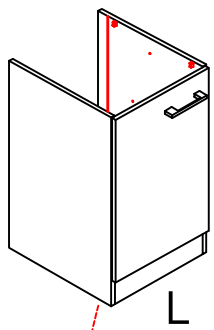

SPU 50 Varianto Blocktype

Montageanleitung / Notice de montage / Assembly instruction

2x

4x

Ø5mm

4x

14x

4x

2x

1x

3,5x15

3,5x15

Ø 5mm

5x

3,5x30