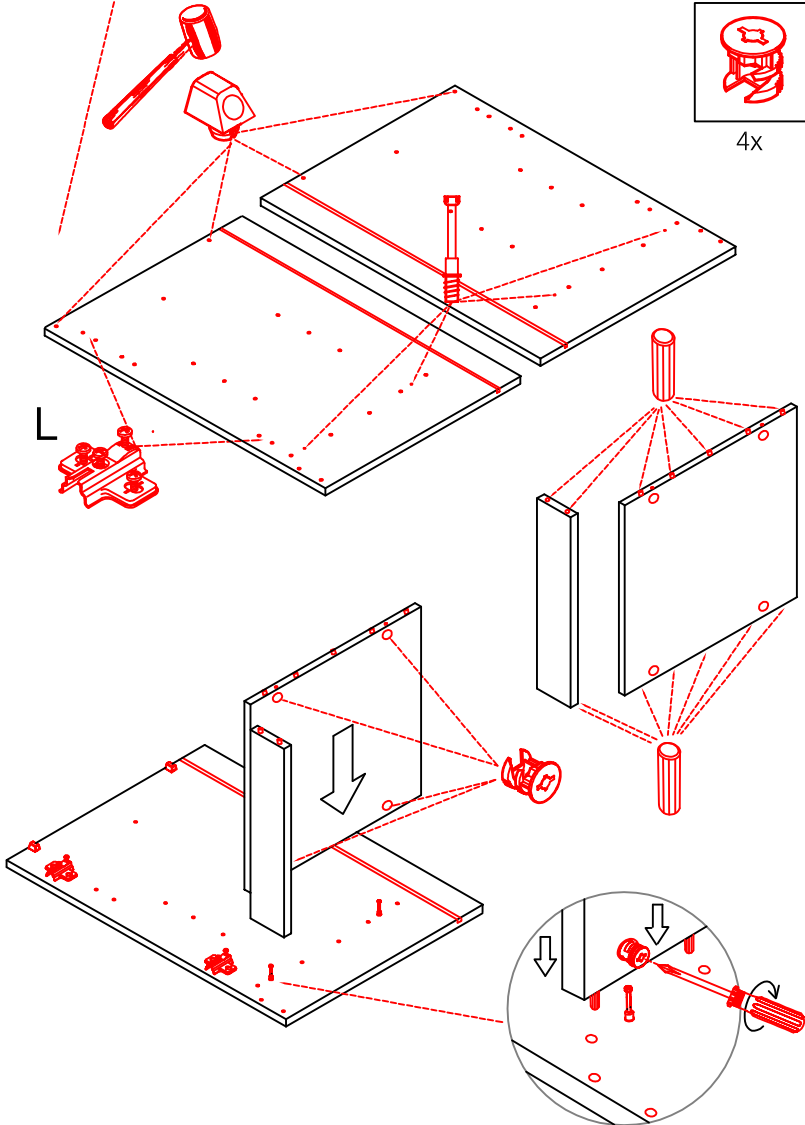

SPU 50 Varianto Blocktype

Montageanleitung / Notice de montage / Assembly instruction

2x

4x

Ø5mm

4x

14x

4x

2x

1x

3,5x15

3,5x15

Ø 5mm

5x

3,5x30