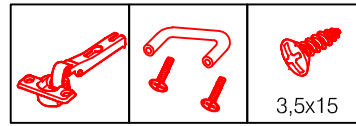

SPU 50 Varianto Blocktype

Montageanleitung / Notice de montage / Assembly instruction

2x

4x

Ø5mm

4x

14x

4x

2x

1x

3,5x15

3,5x15

Ø 5mm

5x

3,5x30