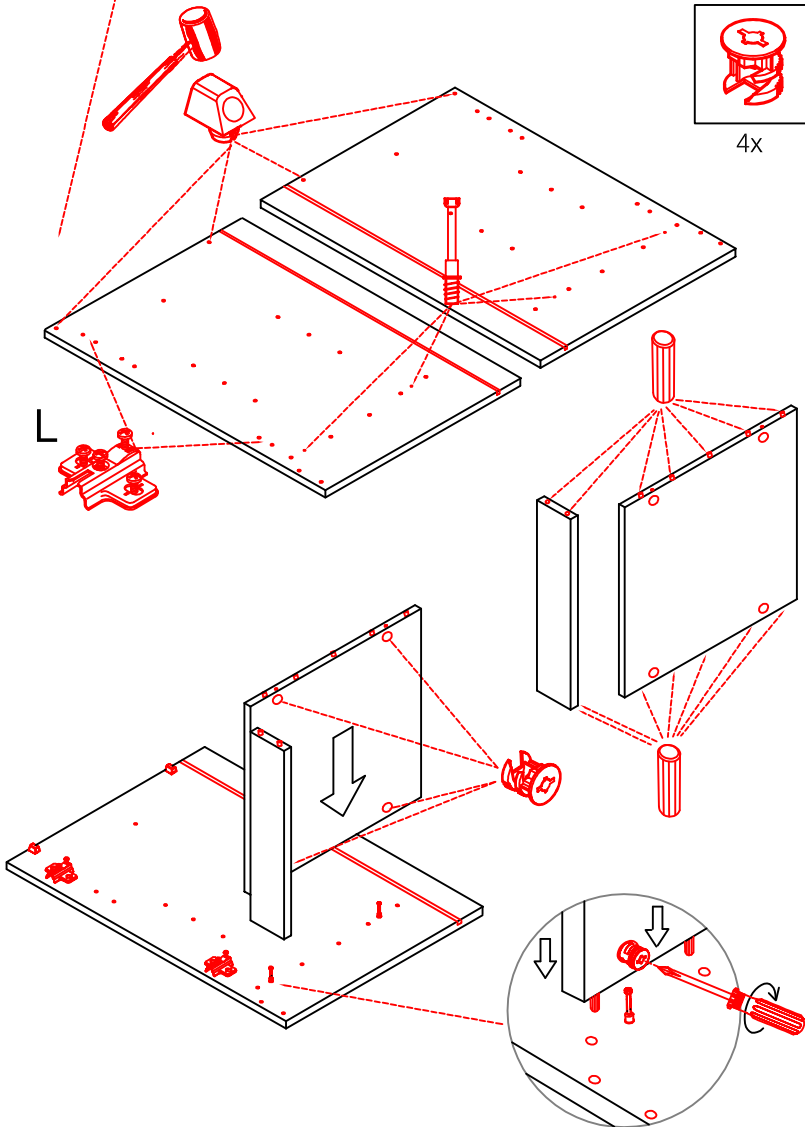

SPU 50 Varianto Blocktype

Montageanleitung / Notice de montage / Assembly instruction

2x

4x

Ø5mm

4x

14x

4x

2x

1x

3,5x15

3,5x15

5x

3,5x30

4x