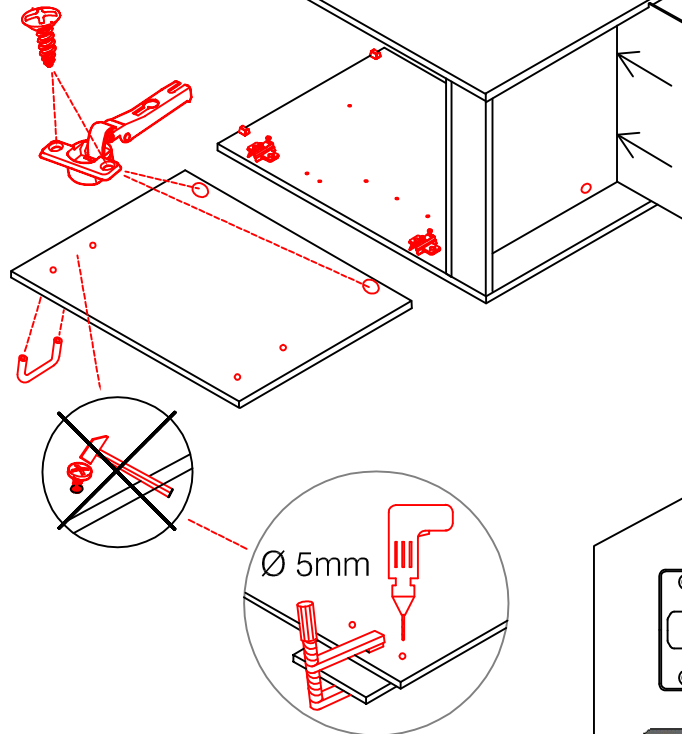

SPU 50 Varianto Blocktype

Montageanleitung / Notice de montage / Assembly instruction

2x

4x

Ø5mm

4x

14x

4x

2x

1x

3,5x15

3,5x15

5x

3,5x30

4x