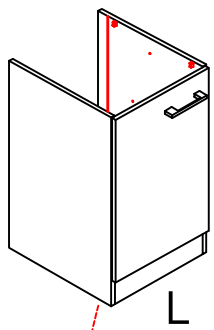

SPU 50 Varianto Blocktype

Montageanleitung / Notice de montage / Assembly instruction

2x

4x

Ø5mm

4x

14x

4x

2x

1x

3,5x15

3,5x15

5x

3,5x30

4x