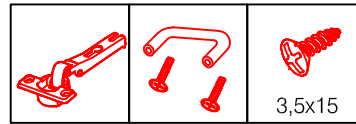

SPU 50 Varianto Blocktype

Montageanleitung / Notice de montage / Assembly instruction

2x

4x

Ø5mm

4x

14x

4x

2x

1x

3,5x15

3,5x15

5x

3,5x30

4x