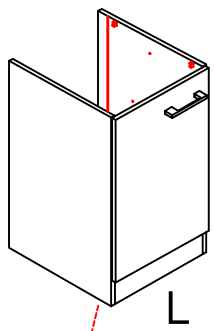

SPU 50 Varianto Blocktype

Montageanleitung / Notice de montage / Assembly instruction

2x

4x

Ø5mm

4x

14x

4x

2x

1x

3,5x15

3,5x15

Ø 5mm

5x

3,5x30

4x