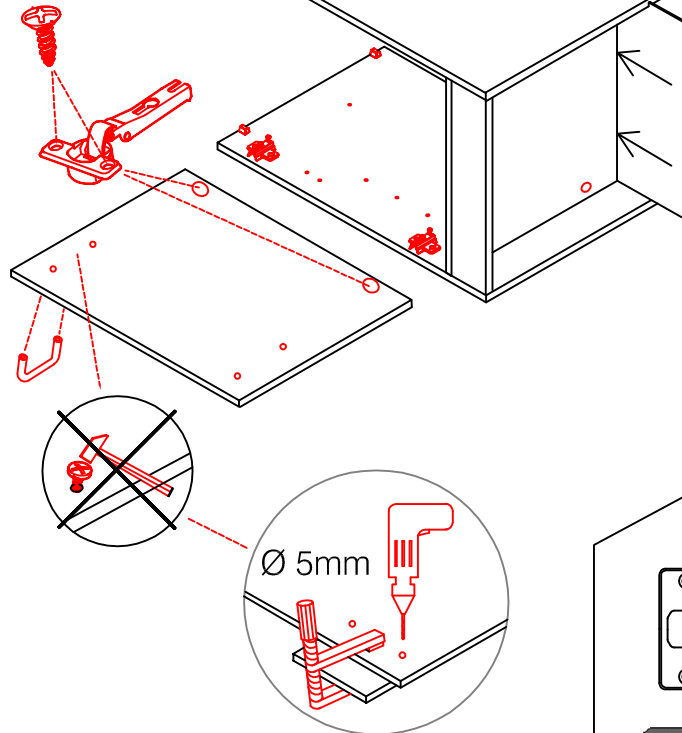

SPU 50 Varianto Blocktype

Montageanleitung / Notice de montage / Assembly instruction

2x

4x

Ø5mm

4x

14x

4x

2x

1x

3,5x15

3,5x15

Ø 5mm

5x

3,5x30

4x