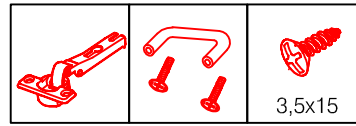

SPU 50 Varianto Blocktype

Montageanleitung / Notice de montage / Assembly instruction

2x

4x

Ø5mm

4x

14x

4x

2x

1x

3,5x15

3,5x15

Ø 5mm

5x

3,5x30

4x