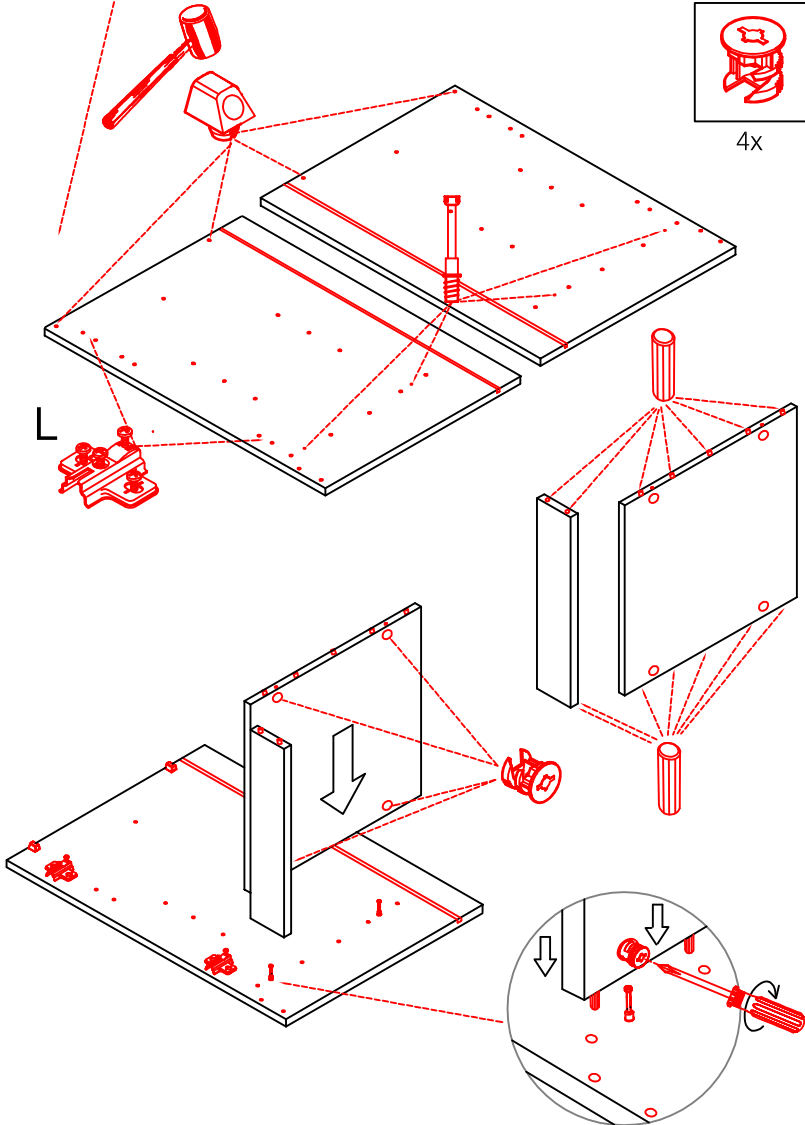

SPU 50 Varianto Blocktype

Montageanleitung / Notice de montage / Assembly instruction

2x

4x

Ø5mm

4x

14x

4x

2x

1x

3,5x15

3,5x15

Ø 5mm

5x

3,5x30

4x