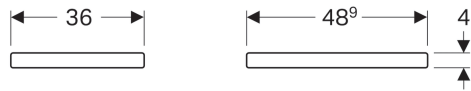

Geberit Renova Plan WC-Sitz, eckiges Design, Befestigung von oben

Eigenschaften

- Eckiges Design
- WC-Deckel überlappend

Technische Daten

Werkstoff | Duroplast

Art.-Nr.	Oberfläche / Farbe	Absenkautomatik	Befestigung	Scharnierwerkstoff
572120000	weiß	ja	von oben	Messing verchromt
572180000	weiß	nein	von oben	Edelstahl