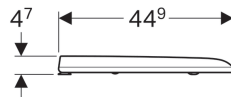

Geberit iCon Square WC-Sitz

Eigenschaften

- WC-Deckel überlappend

Technische Daten

Werkstoff

| Duroplast

Art.-Nr.	Oberfläche / Farbe	Absenkautomatik	Befestigung	Scharnierwerkstoff
571910000	weiß	ja	von oben	Messing verchromt
571900000	weiß	nein	von oben	Messing verchromt