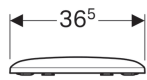

Geberit iCon Square WC-Sitz

Eigenschaften

- WC-Deckel überlappend

Technische Daten

Werkstoff

| Duroplast

Art.-Nr.	Oberfläche / Farbe	Absenkautomatik	Befestigung	Scharnierwerkstoff
571910000	weiß	ja	von oben	Messing verchromt
571900000	weiß	nein	von oben	Messing verchromt