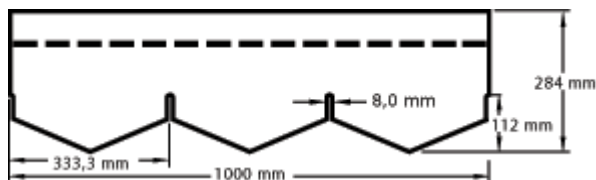

Number One Tri

Edition: 01/06/2019

EINSATZBEREICH

Dachbedeckungsmaterial für Gebäude mit einer Dachneigung zwischen 15° und 85°.

FARBEN

01 - Schwarz

03 - Grün

07 - Braun

10 - Rot

ABMESSUNGEN

Länge	1000 mm (+/- 3)
Breite	284 mm (+/- 3)
Gewicht	17,8 kg/Paket
Deckfläche/Paket	2 m ²
Schindeln/Paket	18
Pakete/Palette	36

TECHNISCHE INFO

	Werte
<i>Höchstzugkraft (Länge / Breite)</i>	600N / 400N
<i>Nageleinrsstärke</i>	100N
<i>Granulathaftung</i>	< 2,5g