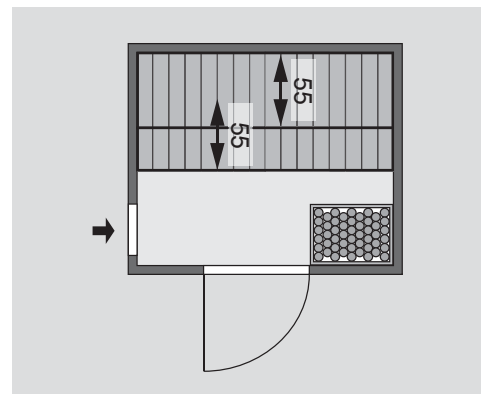

- Lieferumfang
- Wandelemente
- Saunadach
- Ganzglastür
- Ofenschutz
- 2 Liegen
- 1 Kopfstütze
- Schrauben und Beschläge

| | |
|--------------------------------------|------------------------------------|
| Außenmaße inkl Dachkranz | - |
| Außenmaße | B 196 × T 178 × H 198 cm |
| Innenmaße | B 181 × T 164 × H 192 cm |
| Umbauter Raum | 5,7 m ³ |
| Grundfläche | 3,0 m ² |
| Tür Außenmaße | B 65,6 × T 0,8 × H 175 cm |
| Tür Durchgangsmaße | B 64 × H 173 cm |
| Tür Lichtausschnitt | B 64 × H 173 cm |
| Tür Öffnungsrichtung links | • |
| Tür Öffnungsrichtung rechts | • |
| Tür Ausführung | bronziert |
| Fenster Außenmaße | |
| Fenster Lichtausschnitt | |
| Fenster Ausführung | |
| Liege 1 | B 55 cm |
| Liege 2 | B 55 cm |
| Liege 3 | - |
| Liege 4 | - |
| Liegen max. Gewicht | 250 kg |
| Ofenschutz | B 60 × T 51 × H 80 cm |
| Türposition in Front variabel | ja |
| Spiegelbar | ja |
| Paketmaße | L 198 × B 121,5 × H 73 cm / 316 kg |

Dachkranzmodell (in cm)

Basismodell (in cm)

Fenstereinbaupositionen

- Wand**
- Vormontierte Elemente
 - Fronten: 42 mm Rahmenkonstruktion mit Mineralfüllwolle. Verkleidung aus 12,5 mm Spezial Softline Profilholz aus Fichte.
 - Rückwände: 42 mm Rahmenkonstruktion mit Mineralfüllwolle. Innenseite mit 12,5 mm Spezial Softline Profilholz aus Fichte verkleidet. Außenseite mit einer Platte verstärkt.
 - 10 cm Wand- und Deckenabstand einhalten!

- Saunadach**
- Vormontierte Elemente
 - 42 mm Rahmenkonstruktion mit Mineralfüllwolle
 - Innenseite: 12,5 mm Spezial

- Softline Profilholz aus Fichte**
- Außenseite: Verstärkung mit Platte

- Liegen**
- Vormontiert, Fichte Massivholz