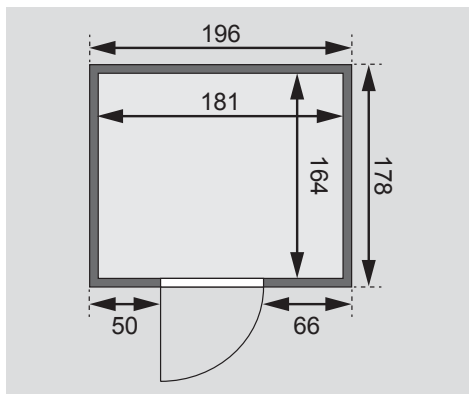

- Lieferumfang
- Wandelemente
- Saunadach
- Ganzglastür
- Ofenschutz
- 2 Liegen
- 1 Kopfstütze
- Schrauben und Beschläge

| | |
|--------------------------------------|------------------------------------|
| Außenmaße inkl Dachkranz | - |
| Außenmaße | B 196 × T 178 × H 198 cm |
| Innenmaße | B 181 × T 164 × H 192 cm |
| Umbauter Raum | 5,7 m ³ |
| Grundfläche | 3,0 m ² |
| Tür Außenmaße | B 65,6 × T 0,8 × H 175 cm |
| Tür Durchgangsmaße | B 64 × H 173 cm |
| Tür Lichtausschnitt | B 64 × H 173 cm |
| Tür Öffnungsrichtung links | • |
| Tür Öffnungsrichtung rechts | • |
| Tür Ausführung | bronziert |
| Fenster Außenmaße | |
| Fenster Lichtausschnitt | |
| Fenster Ausführung | |
| Liege 1 | B 55 cm |
| Liege 2 | B 55 cm |
| Liege 3 | - |
| Liege 4 | - |
| Liegen max. Gewicht | 250 kg |
| Ofenschutz | B 60 × T 51 × H 80 cm |
| Türposition in Front variabel | ja |
| Spiegelbar | ja |
| Paketmaße | L 198 × B 121,5 × H 73 cm / 316 kg |

Dachkranzmodell (in cm)

Basismodell (in cm)

Fenstereinbaupositionen

- Wand**
- Vormontierte Elemente
 - Fronten: 42 mm Rahmenkonstruktion mit Mineralfüllwolle. Verkleidung aus 12,5 mm Spezial Softline Profilholz aus Fichte.
 - Rückwände: 42 mm Rahmenkonstruktion mit Mineralfüllwolle. Innenseite mit 12,5 mm Spezial Softline Profilholz aus Fichte verkleidet. Außenseite mit einer Platte verstärkt.
 - 10 cm Wand- und Deckenabstand einhalten!

- Saunadach**
- Vormontierte Elemente
 - 42 mm Rahmenkonstruktion mit Mineralfüllwolle
 - Innenseite: 12,5 mm Spezial

- Softline Profilholz aus Fichte**
- Außenseite: Verstärkung mit Platte

- Liegen**
- Vormontiert, Fichte Massivholz