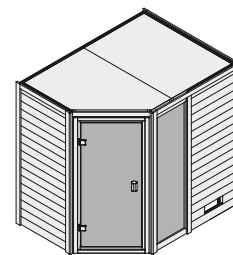

Lieferumfang
 Wandbohlen
 Saunadach
 Ganzglastür
 1 Fenster
 Ofenschutz
 2 Liegen
 Schrauben und Beschläge

Nur bei Dachkranzmodell
 1 Dachkranz
 1 LED-Strahler set

Außenmaße inkl Dachkranz	B 224 × T 160 × H 191 cm
Außenmaße	B 196 × T 146 × H 187 cm
Innenmaße	B 185 × T 135 × H 180 cm
Umbauter Raum	4,1 m ³
Grundfläche	2,3 m ²
Tür Außenmaße	B 65,6 × T 0,8 × H 164 cm
Tür Durchgangsmaße	B 64 × H 162 cm
Tür Lichtausschnitt	B 64 × H 162 cm
Tür Öffnungsrichtung links	•
Tür Öffnungsrichtung rechts	•
Tür Ausführung	bronziert
Fenster Außenmaße	B 58,2 × H 183 cm
Fenster Lichtausschnitt	B 42,6 × H 167,4 cm
Fenster Ausführung	bronziert
Liege 1	B 27 cm
Liege 2	B 57 cm
Liege 3	-
Liege 4	-
Liegen max. Gewicht	250 kg
Ofenschutz	B 58 × T 48 × H 39 cm
Türposition in Front variabel	nein
Spiegelbar	nein
Paketmaße	L 200 × B 120 × H 60 cm / 306 kg

Dachkranzmodell (in cm)

Basismodell (in cm)

Fenstereinbaupositionen

- Wand**
- 38 mm Massivholzbohlen
 - Steck-Schraub-System
 - 10 cm Wand- und Deckenabstand einhalten!

- Saunadach**
- Vormontierte Elemente
 - 42 mm Rahmenkonstruktion mit Mineralfüllwolle
 - Innenseite: 12,5 mm Spezial Softline Profilholz aus Fichte
 - Außenseite: Verstärkung mit Platte