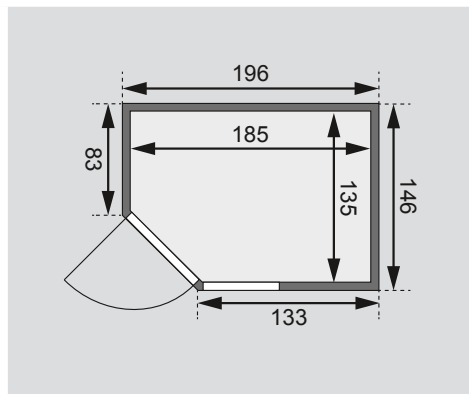

Lieferumfang
 Wandbohlen
 Saunadach
 Ganzglastür
 1 Fenster
 Ofenschutz
 2 Liegen
 Schrauben und Beschläge

Nur bei Dachkranzmodell
 1 Dachkranz
 1 LED-Strahler set

Außenmaße inkl Dachkranz	B 224 × T 160 × H 191 cm
Außenmaße	B 196 × T 146 × H 187 cm
Innenmaße	B 185 × T 135 × H 180 cm
Umbauter Raum	4,1 m ³
Grundfläche	2,3 m ²
Tür Außenmaße	B 65,6 × T 0,8 × H 164 cm
Tür Durchgangsmaße	B 64 × H 162 cm
Tür Lichtausschnitt	B 64 × H 162 cm
Tür Öffnungsrichtung links	•
Tür Öffnungsrichtung rechts	•
Tür Ausführung	bronziert
Fenster Außenmaße	B 58,2 × H 183 cm
Fenster Lichtausschnitt	B 42,6 × H 167,4 cm
Fenster Ausführung	bronziert
Liege 1	B 27 cm
Liege 2	B 57 cm
Liege 3	-
Liege 4	-
Liegen max. Gewicht	250 kg
Ofenschutz	B 58 × T 48 × H 39 cm
Türposition in Front variabel	nein
Spiegelbar	nein
Paketmaße	L 200 × B 120 × H 60 cm / 306 kg

Dachkranzmodell (in cm)

Basismodell (in cm)

Fenstereinbaupositionen

- Wand**
- 38 mm Massivholzbohlen
 - Steck-Schraub-System
 - 10 cm Wand- und Deckenabstand einhalten!

- Saunadach**
- Vormontierte Elemente
 - 42 mm Rahmenkonstruktion mit Mineralfüllwolle
 - Innenseite: 12,5 mm Spezial Softline Profilholz aus Fichte
 - Außenseite: Verstärkung mit Platte