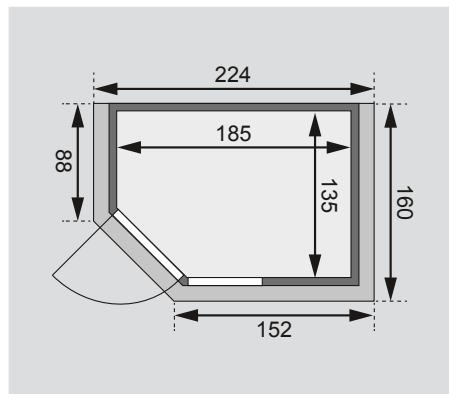

Lieferumfang
 Wandbohlen
 Saunadach
 Ganzglastür
 1 Fenster
 Ofenschutz
 2 Liegen
 Schrauben und Beschläge

Nur bei Dachkranzmodell
 1 Dachkranz
 1 LED-Strahler set

Außenmaße inkl Dachkranz	B 224 × T 160 × H 191 cm
Außenmaße	B 196 × T 146 × H 187 cm
Innenmaße	B 185 × T 135 × H 180 cm
Umbauter Raum	4,1 m ³
Grundfläche	2,3 m ²
Tür Außenmaße	B 65,6 × T 0,8 × H 164 cm
Tür Durchgangsmaße	B 64 × H 162 cm
Tür Lichtausschnitt	B 64 × H 162 cm
Tür Öffnungsrichtung links	•
Tür Öffnungsrichtung rechts	•
Tür Ausführung	bronziert
Fenster Außenmaße	B 58,2 × H 183 cm
Fenster Lichtausschnitt	B 42,6 × H 167,4 cm
Fenster Ausführung	bronziert
Liege 1	B 27 cm
Liege 2	B 57 cm
Liege 3	-
Liege 4	-
Liegen max. Gewicht	250 kg
Ofenschutz	B 58 × T 48 × H 39 cm
Türposition in Front variabel	nein
Spiegelbar	nein
Paketmaße	L 200 × B 120 × H 60 cm / 306 kg

Dachkranzmodell (in cm)

Basismodell (in cm)

Fenstereinbaupositionen

- Wand**
- 38 mm Massivholzbohlen
 - Steck-Schraub-System
 - 10 cm Wand- und Deckenabstand einhalten!

- Saunadach**
- Vormontierte Elemente
 - 42 mm Rahmenkonstruktion mit Mineralfüllwolle
 - Innenseite: 12,5 mm Spezial Softline Profilholz aus Fichte
 - Außenseite: Verstärkung mit Platte