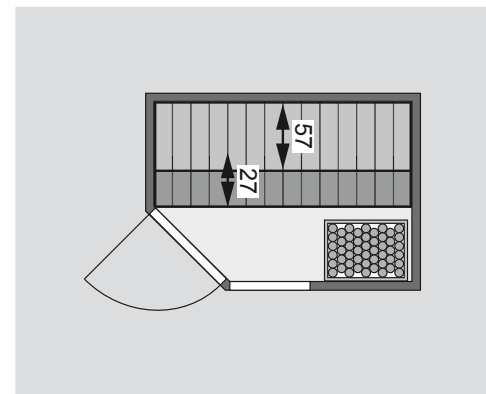

Lieferumfang
 Wandbohlen
 Saunadach
 Ganzglastür
 1 Fenster
 Ofenschutz
 2 Liegen
 Schrauben und Beschläge

Nur bei Dachkranzmodell
 1 Dachkranz
 1 LED-Strahler set

Außenmaße inkl Dachkranz	B 224 × T 160 × H 191 cm
Außenmaße	B 196 × T 146 × H 187 cm
Innenmaße	B 185 × T 135 × H 180 cm
Umbauter Raum	4,1 m ³
Grundfläche	2,3 m ²
Tür Außenmaße	B 65,6 × T 0,8 × H 164 cm
Tür Durchgangsmaße	B 64 × H 162 cm
Tür Lichtausschnitt	B 64 × H 162 cm
Tür Öffnungsrichtung links	•
Tür Öffnungsrichtung rechts	•
Tür Ausführung	bronziert
Fenster Außenmaße	B 58,2 × H 183 cm
Fenster Lichtausschnitt	B 42,6 × H 167,4 cm
Fenster Ausführung	bronziert
Liege 1	B 27 cm
Liege 2	B 57 cm
Liege 3	-
Liege 4	-
Liegen max. Gewicht	250 kg
Ofenschutz	B 58 × T 48 × H 39 cm
Türposition in Front variabel	nein
Spiegelbar	nein
Paketmaße	L 200 × B 120 × H 60 cm / 306 kg

Dachkranzmodell (in cm)

Basismodell (in cm)

Fenstereinbaupositionen

- Wand**
- 38 mm Massivholzbohlen
 - Steck-Schraub-System
 - 10 cm Wand- und Deckenabstand einhalten!

- Saunadach**
- Vormontierte Elemente
 - 42 mm Rahmenkonstruktion mit Mineralfüllwolle
 - Innenseite: 12,5 mm Spezial Softline Profilholz aus Fichte
 - Außenseite: Verstärkung mit Platte