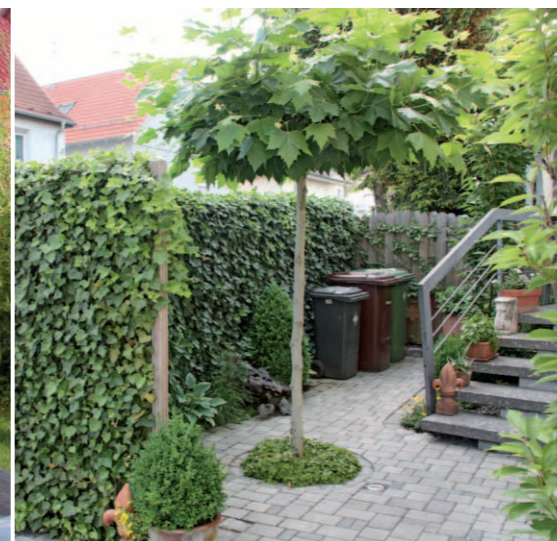

Sichtschutz schafft Lebensqualität –

Sofort grüner Sichtschutz mit der Hecke am laufenden Meter®

Grüne Grenzen für eine gute Nachbarschaft

Bevor eine herkömmliche Hecke vor den Blicken neugieriger Nachbarn schützt, braucht man viel Geduld und Zeit.

Mit der 'Hecke am laufenden Meter®' lassen sich im Handumdrehen Gartenräume schaffen, in denen Sie Ruhe und Entspannung finden. Sie bietet Schutz vor akustischen Belästigungen, filtert Staub und Schadstoffe und gibt nützlichen Kleintieren Lebensraum.

'Hecke am laufenden Meter®' Genuss

Sichtschutz für den Balkon

'Hecke am laufenden Meter® Balkon'

Mit 1 m Breite und 1,30 m Höhe passt die „kleine Schwester“ der Hecke am laufenden Meter® auf jeden Balkon.

Sichtschutz zum Naschen

Zur schmackhaften Unterbrechung längerer Sichtschutzstrecken lockt eine sommergrüne Naschhecke mit gesunden Früchten wie Traubenkiwi oder Goji-Beeren.

Schnell eingebaut – sofort sichtgeschützt

Durch sorgfältig an stabilen Metallgitterelementen vorkultivierte Pflanzen bildet die Hecke am laufenden Meter® sofort nach dem Einbau eine sichere, grüne Abgrenzung.

- Pfosten setzen
- Pflanzgraben dazwischen ausheben
- Heckenelemente einsetzen, ausrichten und an den Pfosten befestigen
- Pflanzgraben auffüllen – wässern – fertig

Blühender Sichtschutz:

'Hecke am laufenden Meter®' Color

Ein echter Hingucker – die Kombination aus Efeu und sommerblühender Clematis in den Farben rosa, dunkelviolett, hellblau und weiß.

Schaugarten im Kloster Roggenburg bei Ulm

Hecken-Labyrinth mit ca. 300 Efeusorten