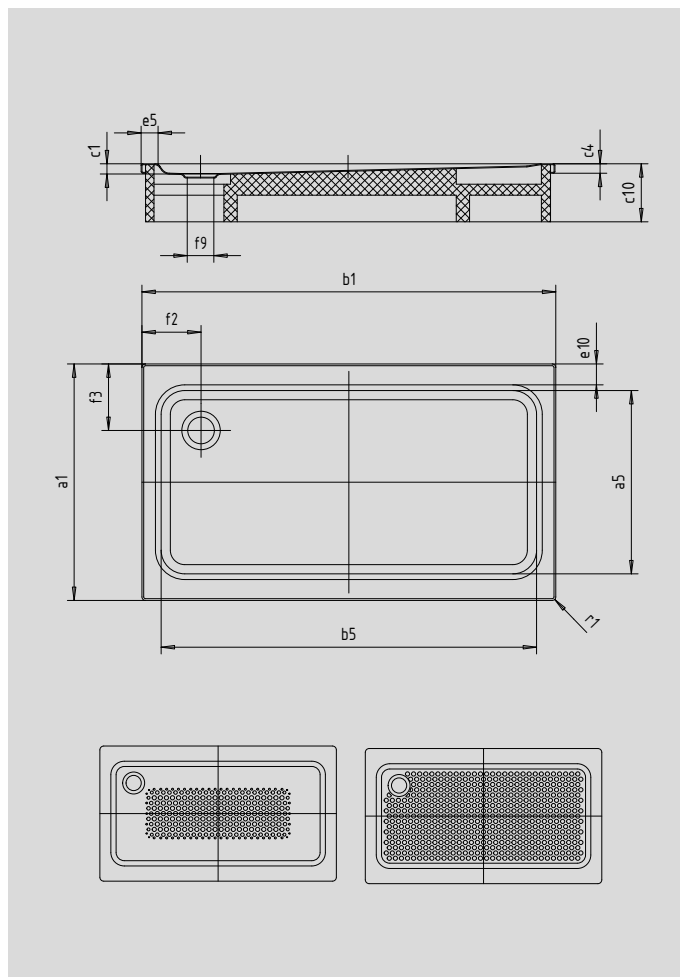

# SUPERPLAN XXL

- exklusives, elegantes Design
- großzügige Abmessungen ermöglichen Duschen zu zweit
- geringe Tiefe eignet sich für bodengleichen Einbau und garantiert einen leichten Einstieg
- aus KALDEWEI Stahl-Email
- Ablaufdeckel bündig in die Duschrfläche integriert (nur in Kombination mit den Ablaufgarnituren KA 90)

Abbildung ähnlich

Modell	Gesamt-Aufbauhöhe				Bauhöhe			
	429	412	433	435	429	412	433	435
KA 90	123	123	119	120	81	81	81	81
KA 90 extraflach	112	112	108	109	70	70	70	70
KA 90 senkrecht	49	49	49	49	81	81	81	81
KA 90 ultraflach	103	103	99	100	61	61	61	61

SECURE<sup>+</sup>

Modell	429	412	433	435	
Äußere Länge	a <sub>1</sub>	900	1000	700	750 mm
Innere Länge	a <sub>5</sub>	790	890	590	650 mm
Äußere Breite	b <sub>1</sub>	1400	1400	1500	1500 mm
Innere Breite	b <sub>5</sub>	1290	1290	1290	1290 mm
Tiefe Innen	c <sub>1</sub>	43	43	39	40 mm
Randhöhe	c <sub>4</sub>	32	32	32	32 mm
Höhe mit Wannenträger	c <sub>10</sub>	135	135	135	135 mm
Randbreite	e <sub>10</sub> ; e <sub>5</sub>	50; 50	50; 50	50; 100	50; 100 mm
Durchmesser Ablaufloch	f <sub>9</sub>	∅ 90	∅ 90	∅ 90	∅ 90 mm
Abstand Wannenrand bis Mitte Ablaufloch	f <sub>2</sub> ; f <sub>3</sub>	200; 200	200; 200	250; 200	250; 200 mm
Äußerer Radius	r <sub>1</sub>	12	12	12	12 mm
Nettogewicht		33	36	27	29 kg
Antislip		549 x 856	549 x 856	300 x 856	300 x 856 mm
Vollantislip		649 x 1177	773 x 1177	461 x 1177	524 x 1177 mm
SECURE PLUS		Vollflächig	Vollflächig	Vollflächig	Vollflächig