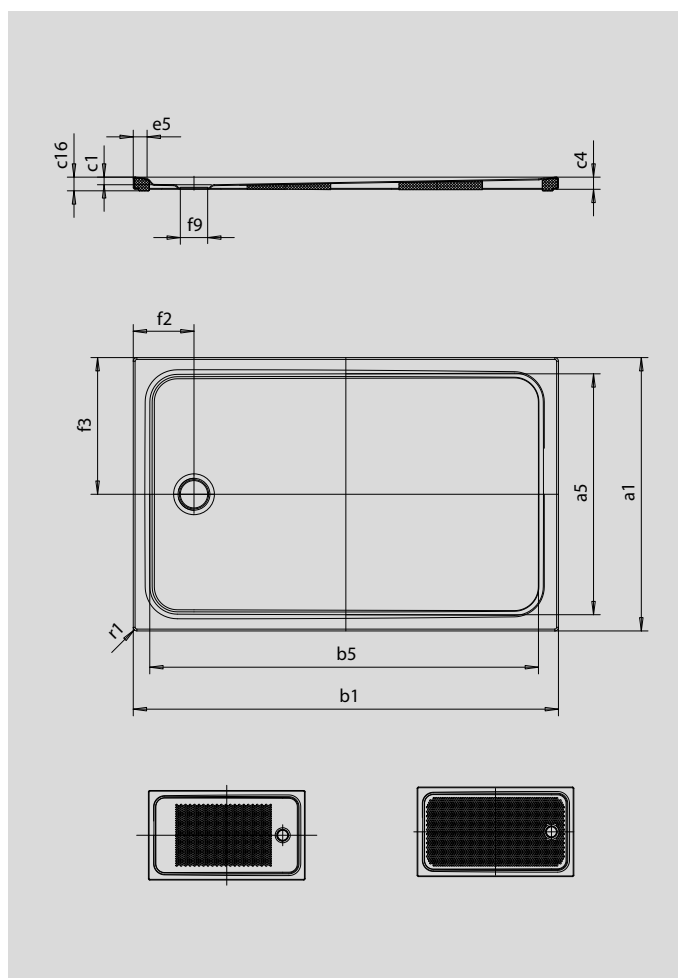

CAYONOPLAN MIT WANNENTRÄGER EXTRAFLACH

- bodenebene Dusche
- klassisches Design mit umlaufender Prägung
- Perfect Match zur CAYONO Modellfamilie
- großzügige Standfläche durch seitlichen Ablauf
- aus KALDEWEI Stahl-Email

Abbildung ähnlich

Modell	Gesamt-Aufbauhöhe					Bauhöhe				
	2272	2275	2276	2278	2279	2272	2275	2276	2278	2279
KA 90	105	105	105	105	105	81	81	81	81	81
KA 90 extraflach	94	94	94	94	94	70	70	70	70	70
KA 90 senkrecht	49	49	49	49	49	81	81	81	81	81
KA 90 ultraflach	85	85	85	85	85	61	61	61	61	61

Modell	2272	2275	2276	2278	2279	
Äußere Länge		900	750	800	700	750 mm
Innere Länge		790	640	690	590	640 mm
Äußere Breite		1500	1600	1600	1700	1700 mm
Innere Breite		1390	1490	1490	1590	1590 mm
Tiefe Innen		25	25	25	25	25 mm
Randhöhe		40	40	40	40	40 mm
Höhe mit Wannenträger extraflach		45	45	45	45	45 mm
Randbreite		50	50	50	50	50 mm
Durchmesser Ablaufloch		Ø 90	Ø 90	Ø 90	Ø 90	Ø 90 mm
Abstand Wannenrand bis Mitte Ablaufloch		200; 450	200; 375	200; 400	200; 350	200; 375 mm
Äußerer Radius		12	12	12	12	12 mm
Nettogewicht		35	30	33	31	33 kg
Antislip		555 x 855	395 x 855	555 x 855	395 x 855	395 x 855 mm
Vollantislip		695 x 1335	575 x 1435	615 x 1435	535 x 1535	575 x 1535 mm
SECURE PLUS		Vollflächig	Vollflächig	Vollflächig	Vollflächig	Vollflächig