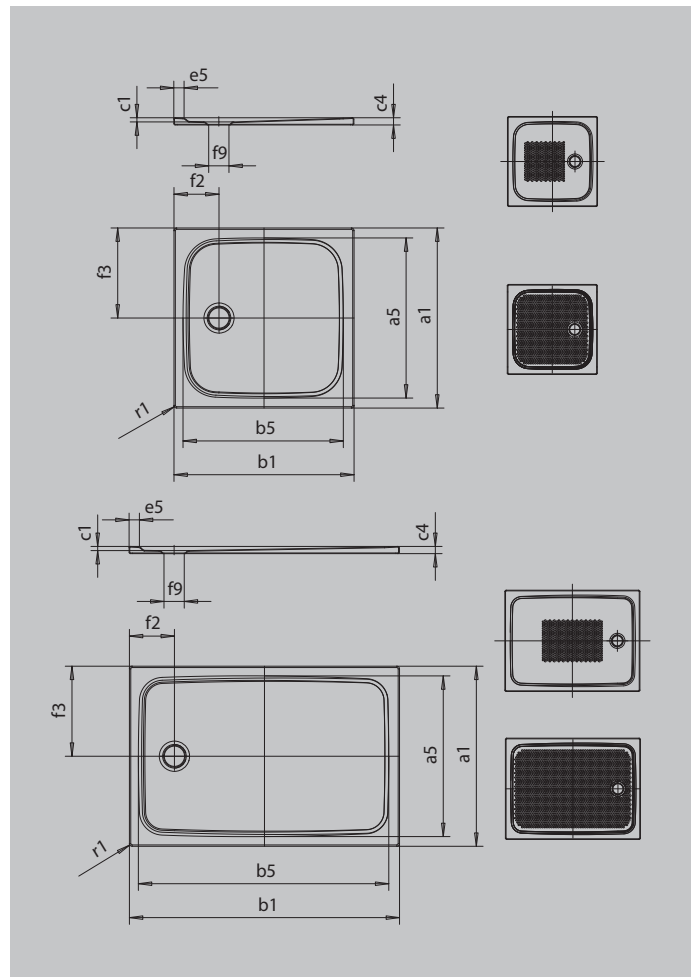

# CAYONOPLAN

- bodenebene Dusche
- klassisches Design mit umlaufender Prägung
- Perfect Match zur CAYONO Modellfamilie
- großzügige Standfläche durch seitlichen Ablauf
- aus KALDEWEI Stahl-Email

Abbildung ähnlich

Modell	Gesamt-Aufbauhöhe		Bauhöhe	
	2253	2260	2253	2260
KA 90	98	98	81	81
KA 90 extraflach	87	87	70	70
KA 90 senkrecht	49	49	81	81
KA 90 ultraflach	78	78	61	61

SECURE<sup>+</sup>

Modell	2253	2260
Äußere Länge	a <sub>1</sub> 750	700 mm
Innere Länge	a <sub>5</sub> 640	590 mm
Äußere Breite	b <sub>1</sub> 900	1200 mm
Innere Breite	b <sub>5</sub> 790	1090 mm
Tiefe Innen	c <sub>1</sub> 18	18 mm
Randhöhe	c <sub>4</sub> 32	32 mm
Randbreite	e <sub>5</sub> 50	50 mm
Durchmesser Ablaufloch	f <sub>9</sub> Ø 90	Ø 90 mm
Abstand Wannrand bis Mitte Ablaufloch	f <sub>2</sub> ; f <sub>3</sub> 200; 375	200; 350 mm
Äußerer Radius	r <sub>1</sub> 12	12 mm
Nettogewicht	18	23 kg
Antislip	355 x 355	375 x 535 mm
Vollantislip	575 x 735	495 x 1035 mm
SECURE PLUS	Vollflächig	Vollflächig