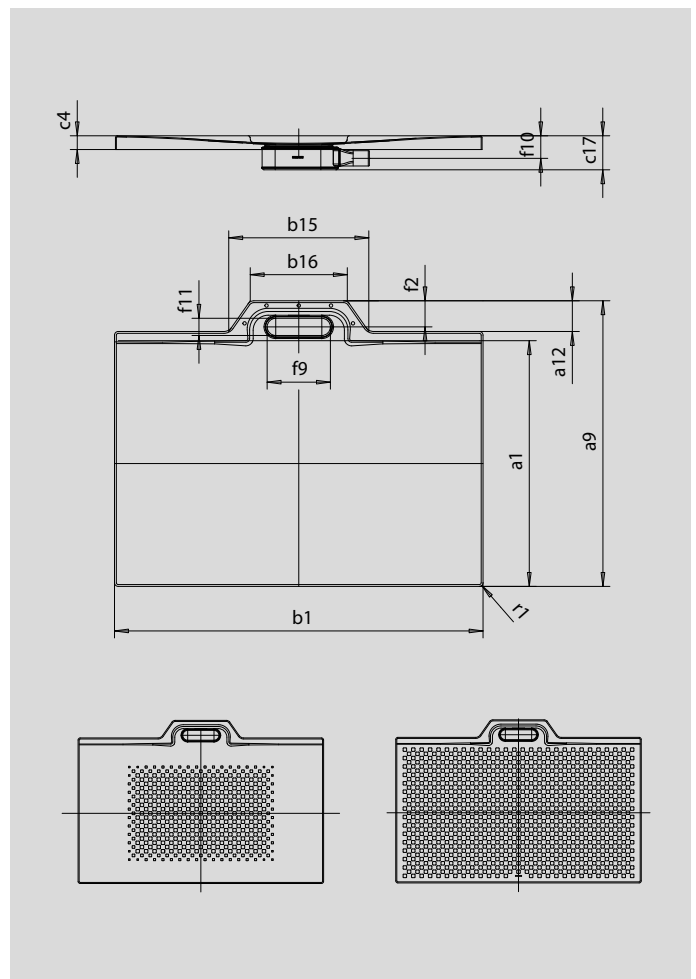

XETIS

- Puristische, einheitliche Fläche ohne störende Elemente
- Barrierefreier Zugang durch bodengeleiche Integration
- Sicherheit gegen Durchfeuchtung durch fugenlose Oberfläche
- Integriertes Gefälle gewährleistet perfekten Wasserablauf
- Montagefreundliche Systemlösung – alle Komponenten sind perfekt aufeinander abgestimmt
- aus KALDEWEI Stahl-Email
- nur für den bodenebenen Einbau

Abbildung ähnlich

Modell	Gesamt-Aufbauhöhe								Bauhöhe							
	891	892	893	894	895	896	897	891	892	893	894	895	896	897		
KA 200	112	112	112	112	112	112	112	87	87	87	87	87	87	87		

SECURE⁺

XETIS in Kombination mit MAS 5305

Zum Einbau der XETIS Systemlösung ist eine Mittenabstützung erforderlich. Die Anzahl und Positionierung entnehmen Sie bitte der folgenden Aufstellung:

1 x MAS

885 90 x 90
886 100 x 100

2 x MAS

887 80 x 120
888 90 x 120
889 100 x 120
890 120 x 120

3 x MAS

891 80 x 140
892 90 x 140
893 100 x 140
894 90 x 170
895 100 x 170
896 90 x 180
897 100 x 180

Modell	891	892	893	894	895	896	897
Äußere Länge	a ₁	800	900	1000	900	1000	1000 mm
Nennlänge	a ₉	930	1030	1130	1030	1130	1130 mm
Länge Ablaufbereich	a ₁₂	100	100	100	100	100	100 mm
Äußere Breite	b ₁	1400	1400	1400	1700	1700	1800 mm
Breite Ablaufbereich Maß a	b ₁₅	460	460	460	460	460	460 mm
Breite Ablaufbereich Maß b	b ₁₆	320	320	320	320	320	320 mm
Randhöhe	c ₄	45	45	45	45	45	45 mm
Gesamt-Aufbauhöhe (Höhe mit Siphon)	c ₁₇	112	112	112	112	112	112 mm
Abstand Wannenrand bis Mitte Ablaufloch	f ₂	85	85	85	85	85	85 mm
Durchmesser Ablaufloch	f ₉	Ø 205	Ø 205	Ø 205	Ø 205	Ø 205	Ø 205 mm
Anschlusshöhe Siphon	f ₁₀	74	74	74	74	74	74 mm
Durchmesser Ablaufloch	f ₁₁	Ø 55	Ø 55	Ø 55	Ø 55	Ø 55	Ø 55 mm
Äußerer Radius	r ₁	12	12	12	12	12	12 mm
Nettogewicht		32	35	38	42	45	48 kg
Antislip		540 x 828	540 x 828	540 x 828	540 x 1020	540 x 1020	540 x 1020 mm
Vollantislip		740 x 1316	836 x 1316	932 x 1316	836 x 1652	932 x 1652	836 x 1748 932 x 1748 mm
SECURE PLUS		Vollflächig	Vollflächig	Vollflächig	Vollflächig	Vollflächig	Vollflächig