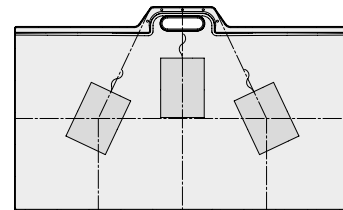

Abbildung ähnlich

Modell	Gesamt-Aufbauhöhe								Bauhöhe							
	891	892	893	894	895	896	897	891	892	893	894	895	896	897		
KA 200	112	112	112	112	112	112	112	87	87	87	87	87	87	87		

SECURE⁺

XETIS in Kombination mit MAS 5305

Zum Einbau der XETIS Systemlösung ist eine Mittenabstützung erforderlich. Die Anzahl und Positionierung entnehmen Sie bitte der folgenden Aufstellung:

1 x MAS

885 90 x 90
886 100 x 100

2 x MAS

887 80 x 120
888 90 x 120
889 100 x 120
890 120 x 120

3 x MAS

891 80 x 140
892 90 x 140
893 100 x 140
894 90 x 170
895 100 x 170
896 90 x 180
897 100 x 180

Modell	891	892	893	894	895	896	897
Äußere Länge	a ₁	800	900	1000	900	1000	1000 mm
Nennlänge	a ₉	930	1030	1130	1030	1130	1130 mm
Länge Ablaufbereich	a ₁₂	100	100	100	100	100	100 mm
Äußere Breite	b ₁	1400	1400	1400	1700	1700	1800 mm
Breite Ablaufbereich Maß a	b ₁₅	460	460	460	460	460	460 mm
Breite Ablaufbereich Maß b	b ₁₆	320	320	320	320	320	320 mm
Randhöhe	c ₄	45	45	45	45	45	45 mm
Gesamt-Aufbauhöhe (Höhe mit Siphon)	c ₁₇	112	112	112	112	112	112 mm
Abstand Wannenrand bis Mitte Ablaufloch	f ₂	85	85	85	85	85	85 mm
Durchmesser Ablaufloch	f ₉	Ø 205	Ø 205	Ø 205	Ø 205	Ø 205	Ø 205 mm
Anschlusshöhe Siphon	f ₁₀	74	74	74	74	74	74 mm
Durchmesser Ablaufloch	f ₁₁	Ø 55	Ø 55	Ø 55	Ø 55	Ø 55	Ø 55 mm
Äußerer Radius	r ₁	12	12	12	12	12	12 mm
Nettogewicht		32	35	38	42	45	48 kg
Antislip		540 x 828	540 x 828	540 x 828	540 x 1020	540 x 1020	540 x 1020 mm
Vollantislip		740 x 1316	836 x 1316	932 x 1316	836 x 1652	932 x 1652	836 x 1748 932 x 1748 mm
SECURE PLUS		Vollflächig	Vollflächig	Vollflächig	Vollflächig	Vollflächig	Vollflächig