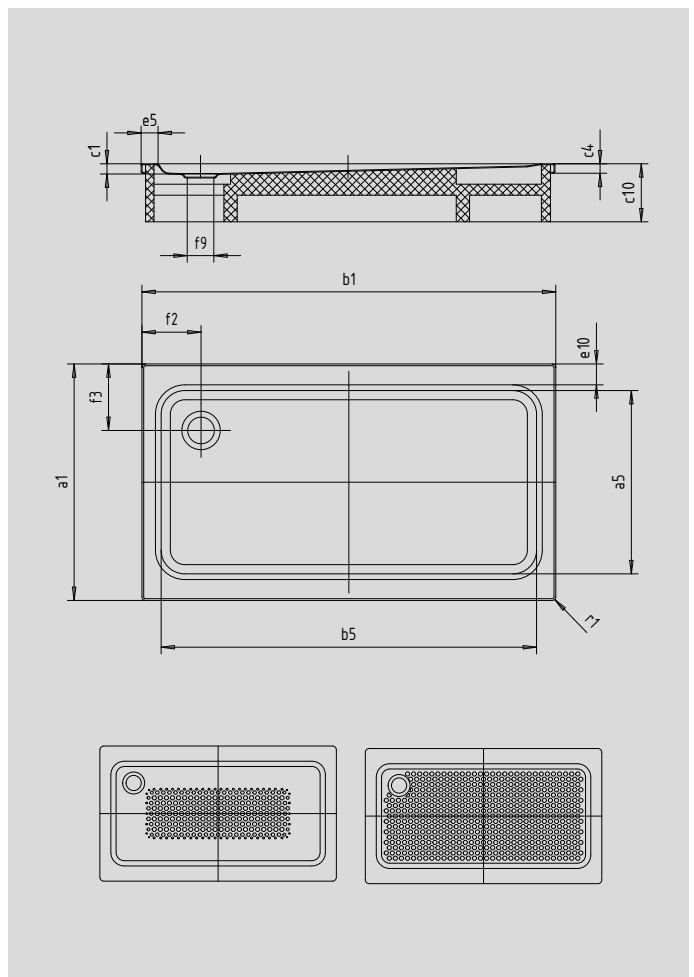

SUPERPLAN XXL

- exklusives, elegantes Design
- großzügige Abmessungen ermöglichen Duschen zu zweit
- geringe Tiefe eignet sich für bodengleichen Einbau und garantiert einen leichten Einstieg
- aus KALDEWEI Stahl-Email
- Ablaufdeckel bündig in die Duschlfläche integriert (nur in Kombination mit den Ablaufgarnituren KA 90)

Abbildung ähnlich

Modell	Gesamt-Aufbauhöhe				Bauhöhe			
	447	439	442	431	447	439	442	431
KA 90	120	123	123	115	81	81	81	81
KA 90 extraflach	109	112	112	108	70	70	70	70
KA 90 senkrecht	49	49	49	49	81	81	81	81
KA 90 ultraflach	100	103	103	99	61	61	61	61

SECURE⁺

Modell	447	439	442	431	
Äußere Länge	a ₁	800	900	1000	700 mm
Innere Länge	a ₅	640	790	890	590 mm
Äußere Breite	b ₁	1500	1500	1500	1600 mm
Innere Breite	b ₅	1300	1290	1290	1290 mm
Tiefe Innen	c ₁	40	43	43	39 mm
Randhöhe	c ₄	32	32	32	32 mm
Höhe mit Wannenträger	c ₁₀	135	135	135	135 mm
Randbreite	e ₁₀ ; e ₅	75; 100	50; 100	50; 100	50; 150 mm
Durchmesser Ablaufloch	f ₉	Ø 90	Ø 90	Ø 90	Ø 90 mm
Abstand Wannenrand bis Mitte Ablaufloch	f ₂ ; f ₃	250; 225	250; 200	250; 200	300; 200 mm
Äußerer Radius	r ₁	12	12	12	12 mm
Nettogewicht		31	35	38	29 kg
Antislip		300 x 856	549 x 856	549 x 856	300 x 856 mm
Vollantislip		524 x 1177	649 x 1177	773 x 1177	461 x 1177 mm
SECURE PLUS		Vollflächig	Vollflächig	Vollflächig	Vollflächig