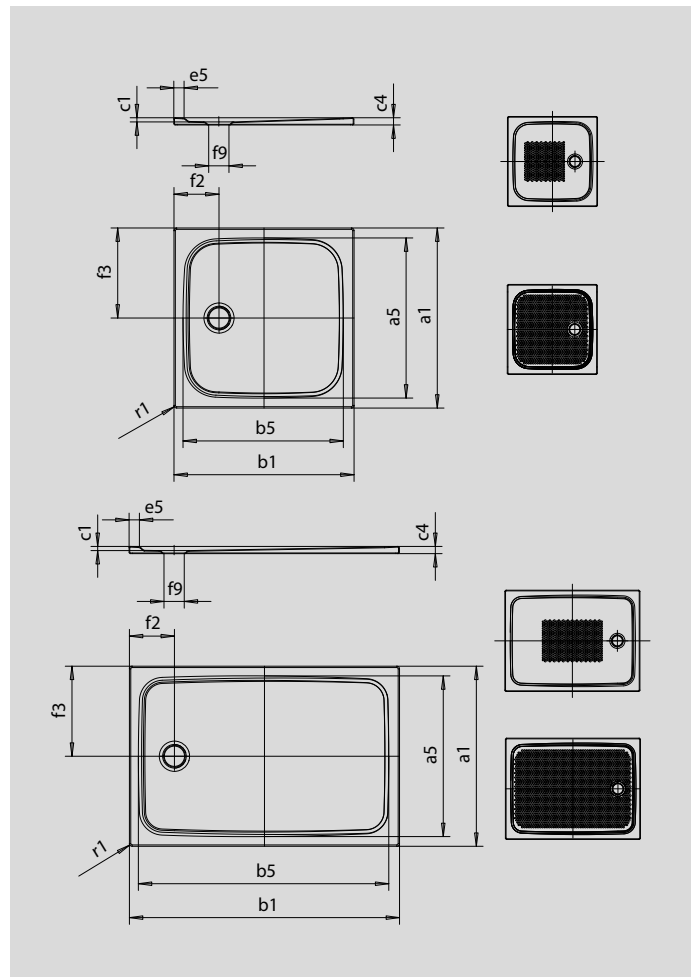

CAYONOPLAN

- bodenebene Dusche
- klassisches Design mit umlaufender Prägung
- Perfect Match zur CAYONO Modellfamilie
- großzügige Standfläche durch seitlichen Ablauf
- aus KALDEWEI Stahl-Email

Abbildung ähnlich

Modell	Gesamt-Aufbauhöhe					Bauhöhe				
	2258	2259	2261	2262	2263	2258	2259	2261	2262	2263
KA 90	98	98	98	98	98	81	81	81	81	81
KA 90 extraflach	87	87	87	87	87	70	70	70	70	70
KA 90 senkrecht	49	49	49	49	49	81	81	81	81	81
KA 90 ultraflach	78	78	78	78	78	61	61	61	61	61

SECURE⁺

Modell	2258	2259	2261	2262	2263	
Äußere Länge		1000	750	750	800	900 mm
Innere Länge		890	640	640	690	790 mm
Äußere Breite		1000	1100	1200	1200	1200 mm
Innere Breite		890	990	1090	1090	1090 mm
Tiefe Innen		18	18	18	18	18 mm
Randhöhe		32	32	32	32	32 mm
Randbreite		50	50	50	50	50 mm
Durchmesser Ablaufloch		Ø 90	Ø 90	Ø 90	Ø 90	Ø 90 mm
Abstand Wannrand bis Mitte Ablaufloch		200; 500	200; 375	200; 375	200; 400	200; 450 mm
Äußerer Radius		12	12	12	12	12 mm
Nettogewicht		27	20	24	25	28 kg
Antislip	495 x 495	375 x 535	375 x 535	375 x 535	375 x 535	375 x 535 mm
Vollantislip	815 x 835	575 x 935	575 x 1035	615 x 1035	695 x 1035	695 x 1035 mm
SECURE PLUS		Vollflächig	Vollflächig	Vollflächig	Vollflächig	Vollflächig