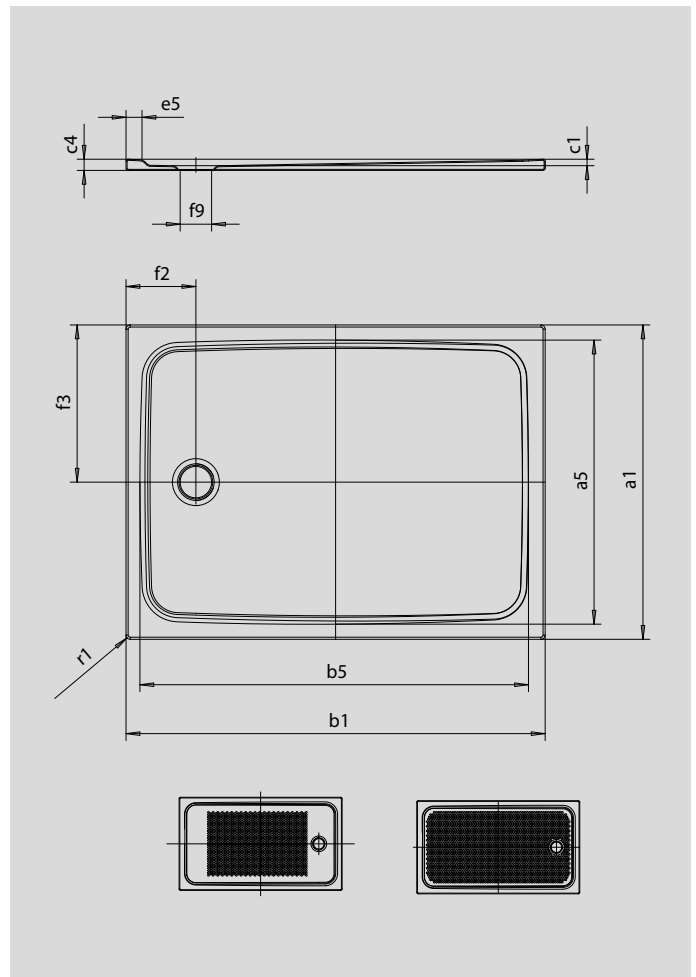

# CAYONOPLAN

- bodenebene Dusche
- klassisches Design mit umlaufender Prägung
- Perfect Match zur CAYONO Modellfamilie
- großzügige Standfläche durch seitlichen Ablauf
- aus KALDEWEI Stahl-Email

Abbildung ähnlich

Modell	Gesamt-Aufbauhöhe					Bauhöhe				
	2264	2266	2267	2270	2271	2264	2266	2267	2270	2271
KA 90	105	105	105	105	105	81	81	81	81	81
KA 90 extraflach	87	94	94	94	94	70	70	70	70	70
KA 90 senkrecht	49	49	49	49	49	81	81	81	81	81
KA 90 ultraflach	78	85	85	85	85	61	61	61	61	61

SECURE<sup>+</sup>

Modell	2264	2266	2267	2270	2271
Äußere Länge					a <sub>1</sub>
Innere Länge					a <sub>5</sub>
Äußere Breite					b <sub>1</sub>
Innere Breite					b <sub>5</sub>
Tiefe Innen					c <sub>1</sub>
Randhöhe					c <sub>4</sub>
Randbreite					e <sub>5</sub>
Durchmesser Ablaufloch					f <sub>9</sub>
Abstand Wannrand bis Mitte Ablaufloch					f <sub>2</sub> ; f <sub>3</sub>
Äußerer Radius					r <sub>1</sub>
Nettogewicht					
Antislip	555 x 855	555 x 855	555 x 855	395 x 855	555 x 855 mm
Vollantislip	615 x 1135	615 x 1235	695 x 1235	575 x 1335	615 x 1335 mm
SECURE PLUS	Vollflächig	Vollflächig	Vollflächig	Vollflächig	Vollflächig