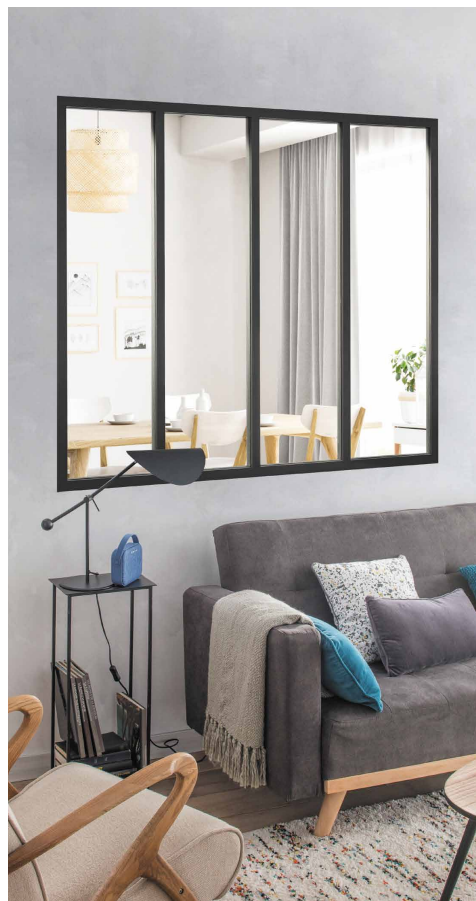

- Eck-Abschlusspfosten für Verrière

Höhe: 108 cm

Profil d'angle

- Zusatzkit Lamellen zur individuellen Gestaltung Ihrer Glastrennwand

Kit de profils adhésifs pour personnaliser votre verrière

PORTE • TÜR
KÜNSTLERATELIER
ATELIER
d'artiste

- Außenmaß: 88 x 200,5 cm

(Türmaß: 83 x 197,2 cm)

Porte battante 83 x 197,2 cm

(Dimension hors-tout : 88 x 200,5 cm)

- Außenmaß: 88 x 203,5 cm

(Türmaß: 83 x 200,2 cm)

Porte battante 83 x 200,2 cm

(Dimension hors-tout : 88 x 203,5 cm)

- Außenmaß: 88 x 207,3 cm

(Türmaß: 83 x 204 cm)

Porte battante 83 x 204 cm

(Dimension hors-tout : 88 x 207,3 cm)

- Schiebetür 83 x 204 cm

Porte coulissante 83 x 204 cm

- Schiebetür 83 x 212,8 cm

Porte coulissante 83 x 212,8 cm