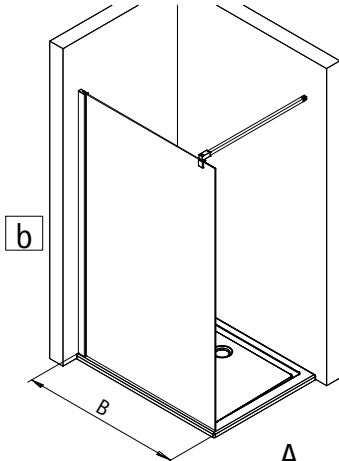

- Montageanleitung
- Assembly instructions
- Notice de montage
- Montagehandleiding
- Návod na montáž
- Instrucțiune de montaj
- Navodila za namestitev
- Installationstruktioener

1991-1

Pos.	Bezeichnung	Ersatzteil-Nr.	Preis
2	1x Frontscheibe		
7*	5x Blechschraube 4,2 x 45 mm		
8*	5x Dübel S6		
20*	1x Silikonkeile (6 Stück)	E100203	Set 16,95 €
21	1x Stabilisationsbügel, komplett	E100340	Stück 66,00 €
46	1x Wandanschlußprofil (inkl. Pos. 51)	E100248-44	Stück 76,00 €
47	1x Clipsprofil	E100249-44-8	Stück 36,00 €

i

1

A	B
800 mm	785 - 818 mm
900 mm	885 - 918 mm
1000 mm	985 - 1018 mm
1200 mm	1185 - 1218 mm

2

3

4

5

6