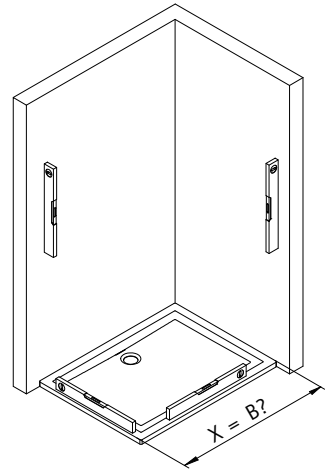

- Montageanleitung
- Assembly instructions
- Notice de montage
- Montagehandleiding
- Návod na montáž
- Instrucțiune de montaj
- Navodila za namestitev
- Installationstruktioener

1991-1

Pos.	Bezeichnung	Ersatzteil-Nr.	Preis
2	1x Frontscheibe		
7*	5x Blechschraube 4,2 x 45 mm		
8*	5x Dübel S6		
20*	1x Silikonkeile (6 Stück)	E100203	Set 16,95 €
21	1x Stabilisationsbügel, komplett	E100340	Stück 66,00 €
46	1x Wandanschlußprofil (inkl. Pos. 51)	E100248-44	Stück 76,00 €
47	1x Clipsprofil	E100249-44-8	Stück 36,00 €

i

1

A	B
800 mm	785 - 818 mm
900 mm	885 - 918 mm
1000 mm	985 - 1018 mm
1200 mm	1185 - 1218 mm

2

3

4

5

6