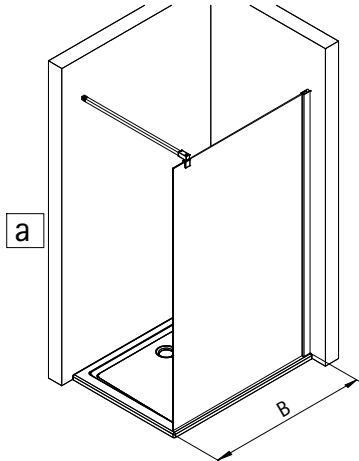

- Montageanleitung
- Assembly instructions
- Notice de montage
- Montagehandleiding
- Návod na montáž
- Instrucțiune de montaj
- Navodila za namestitev
- Installationstruktioener

1991-1

Pos.	Bezeichnung	Ersatzteil-Nr.	Preis
2	1x Frontscheibe		
7*	5x Blechschraube 4,2 x 45 mm		
8*	5x Dübel S6		
20*	1x Silikonkeile (6 Stück)	E100203	Set 16,95 €
21	1x Stabilisationsbügel, komplett	E100340	Stück 66,00 €
46	1x Wandanschlußprofil (inkl. Pos. 51)	E100248-44	Stück 76,00 €
47	1x Clipsprofil	E100249-44-8	Stück 36,00 €

i

1

A	B
800 mm	785 - 818 mm
900 mm	885 - 918 mm
1000 mm	985 - 1018 mm
1200 mm	1185 - 1218 mm

2

3

4

5

6