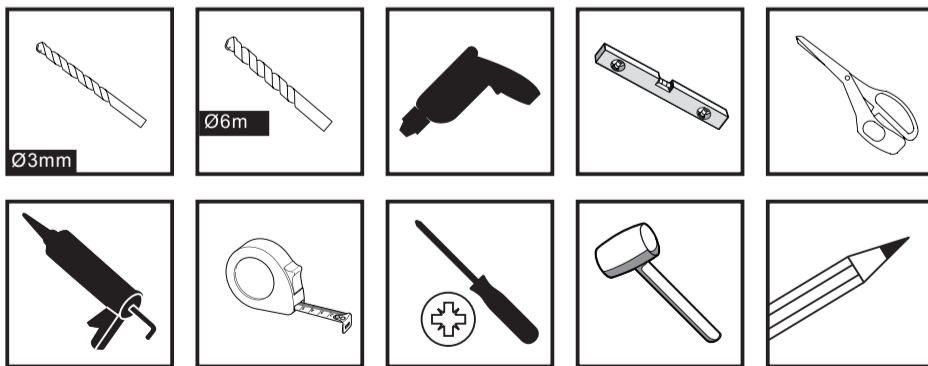

[16] x 1	[17] x 1		[13] x 1		[18] x 1	[19] x 1
10165675	10166021	5960975	10162440	10251904		10166123
10165676	10166050	5960976	10165671	10251905		6823767
10165677	10166061	5960977	10165673	10251906		10476437
10165678	10166077	5960978	10165674	10251907		
10165679	10311693	6823763	10311692			
10311694	10332988	6823764				
10311695	5960974	6823765				
10457025		6823766				

[05] x 4

[06] x 4

[20] x 1

ST4x12mm

[10] x 4

ST4x30mm

[11] x 4

[22] x 1

[25] x 1

[23] x 1

[24] x 1

[26] x 1

ST4x25mm

[30] x 2

Benötigte werkzeuge(DE)/Outils nécessaires(F)/Strumenti necessari(I)/Gereedschap nodig(NL)/
Verktøy som behövs(S)/Potřebné nástroje(CZ)/Potrebné nástroje(SK)/Instrumente necesare(RO)

Werkzeuge nicht enthalten(DE)/Outils non inclus(F)/Strumenti non inclusi(I)/Gereedschap niet inbegrepen(NL)/
Verktøy ingår inte(S)/Nástroje nejsou součástí dodávky(CZ)/Nástroje nie sú súčasťou balenia(SK)/
Instrumentele nu sunt incluse(RO)