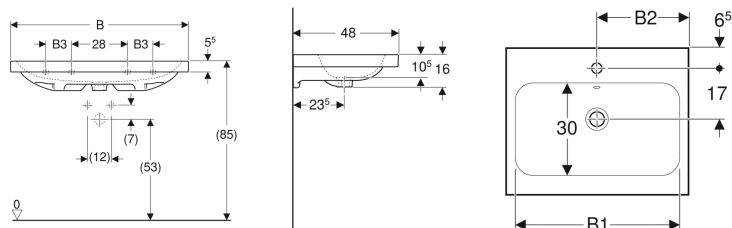

Geberit iCon Light Waschtisch

Beispielbild

Eigenschaften

- Unterbaufähig

Technische Daten

Werkstoff

Sanitärkeramik

Art.-Nr.	Farbe / Oberfläche	Hahnloch	Überlauf	B	B1	B2	B3	Breite Unterschrank	H	T	Befestigungspunkte	V	E1
501.834.00.1	weiß	mittig	sichtbar	60 cm	54 cm	30 cm	– cm	59.2 cm	16 cm	48 cm	2	1	Neu St.
501.834.00.2	weiß / KeraTect	mittig	sichtbar	60 cm	54 cm	30 cm	– cm	59.2 cm	16 cm	48 cm	2	1	Neu St.
501.834.00.3 *	weiß	ohne	sichtbar	60 cm	54 cm	30 cm	– cm	59.2 cm	16 cm	48 cm	2	1	Neu St.
501.834.00.4 *	weiß / KeraTect	ohne	sichtbar	60 cm	54 cm	30 cm	– cm	59.2 cm	16 cm	48 cm	2	1	Neu St.
501.834.00.5 *	weiß	mittig	ohne	60 cm	54 cm	30 cm	– cm	59.2 cm	16 cm	48 cm	2	1	Neu St.
501.834.00.6 *	weiß / KeraTect	mittig	ohne	60 cm	54 cm	30 cm	– cm	59.2 cm	16 cm	48 cm	2	1	Neu St.
501.834.00.7 *	weiß	ohne	ohne	60 cm	54 cm	30 cm	– cm	59.2 cm	16 cm	48 cm	2	1	Neu St.
501.834.00.8 *	weiß / KeraTect	ohne	ohne	60 cm	54 cm	30 cm	– cm	59.2 cm	16 cm	48 cm	2	1	Neu St.
501.835.00.1	weiß	mittig	sichtbar	75 cm	68 cm	37.5 cm	– cm	74 cm	16 cm	48 cm	2	1	Neu St.
501.835.00.2	weiß / KeraTect	mittig	sichtbar	75 cm	68 cm	37.5 cm	– cm	74 cm	16 cm	48 cm	2	1	Neu St.
501.835.00.3 *	weiß	ohne	sichtbar	75 cm	68 cm	37.5 cm	– cm	74 cm	16 cm	48 cm	2	1	Neu St.
501.835.00.4 *	weiß / KeraTect	ohne	sichtbar	75 cm	68 cm	37.5 cm	– cm	74 cm	16 cm	48 cm	2	1	Neu St.
501.835.00.5 *	weiß	mittig	ohne	75 cm	68 cm	37.5 cm	– cm	74 cm	16 cm	48 cm	2	1	Neu St.
501.835.00.6 *	weiß / KeraTect	mittig	ohne	75 cm	68 cm	37.5 cm	– cm	74 cm	16 cm	48 cm	2	1	Neu St.
501.835.00.7 *	weiß	ohne	ohne	75 cm	68 cm	37.5 cm	– cm	74 cm	16 cm	48 cm	2	1	Neu St.
501.835.00.8 *	weiß / KeraTect	ohne	ohne	75 cm	68 cm	37.5 cm	– cm	74 cm	16 cm	48 cm	2	1	Neu St.
501.836.00.1	weiß	mittig	sichtbar	90 cm	83 cm	45 cm	13 cm	88.8 cm	16 cm	48 cm	4	1	Neu St.
501.836.00.2	weiß / KeraTect	mittig	sichtbar	90 cm	83 cm	45 cm	13 cm	88.8 cm	16 cm	48 cm	4	1	Neu St.
501.836.00.3 *	weiß	ohne	sichtbar	90 cm	83 cm	45 cm	13 cm	88.8 cm	16 cm	48 cm	4	1	Neu St.