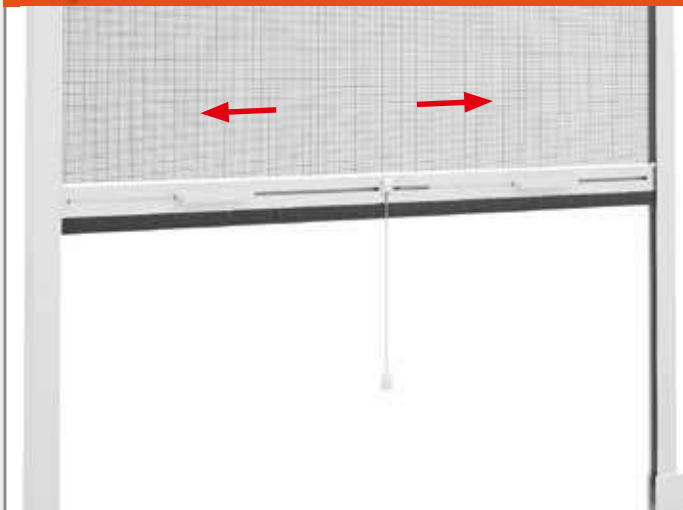

easySTOP - Funktion

- ✓ Mehrstufige Höhenarretierung

Softeinzug

- ✓ Gewebe wird langsam in die Kassette eingezogen und ist dort bestens geschützt
- Einbautiefe ca. 45 mm
- Individuell kürzbar

ALU

2 Rahmenfarben

Vielseitige Befestigungsmöglichkeiten

- Spurlos wieder entfernbar
- Empfohlen für Mietwohnungen
- Klemmmontage in der Laibung
- Alternativ kann das Rollo vor oder in der Laibung verschraubt werden

- Die integrierten Stellfüße mit Fensterbankneigungsausgleich ermöglichen eine bohr- und schraublose Befestigung, sowohl horizontal als auch vertikal

Mehrstufige Höhenarretierung easySTOP

- Mit Hilfe der **easySTOP**-Funktion kann das Rollo in verschiedenen Höhen arretiert werden
- Speziell bei hohen Fenstern sinnvoll

Insektenschutz-Fenster Rollo Komplettbausatz