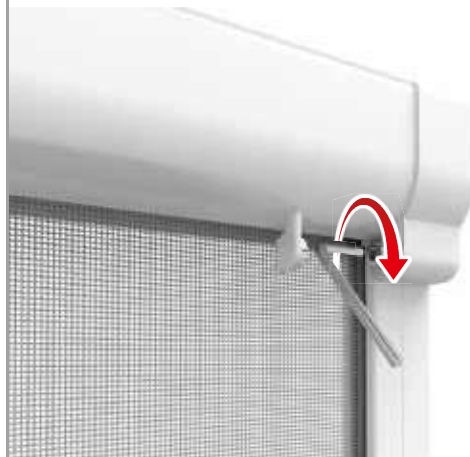

Fenster

Insektenschutz-Fenster-Rollo

Ihre Vorteile

Vormontiert und flexibel

- ✓ Insektenschutz, nur wenn man ihn braucht

Vielseitig zu montieren

- ✓ Klemmmontage in der Laibung
- ✓ Schrauben in der Laibung
- ✓ Frontmontage **auf** der Laibung
- ✓ Montage sowohl innen als auch außen möglich

easySTOP - Funktion

- ✓ Mehrstufige Höhenarretierung

Softeinzug

- ✓ Gewebe wird langsam in die Kassette eingezogen und ist dort bestens geschützt
- Einbautiefe ca. 45 mm
- Individuell kürzbar

ALU

2 Rahmenfarben

Vielseitige Befestigungsmöglichkeiten

- Spurlos wieder entfernbar
- Empfohlen für Mietwohnungen
- Klemmmontage in der Laibung
- Alternativ kann das Rollo vor oder in der Laibung verschraubt werden

- Die integrierten Stellfüße mit Fensterbankneigungsausgleich ermöglichen eine bohr- und schraublose Befestigung, sowohl horizontal als auch vertikal

Mehrstufige Höhenarretierung easySTOP

- Mit Hilfe der **easySTOP**-Funktion kann das Rollo in verschiedenen Höhen arretiert werden
- Speziell bei hohen Fenstern sinnvoll

Insektenschutz-Fenster Rollo Komplettbausatz