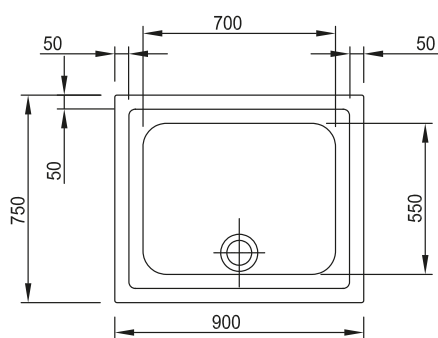

# Jungborn

Jungborn Duschwanne Art.Nr. 8586285

**Draufsicht:**

**Seitenansicht:**

**Seitenansicht:**