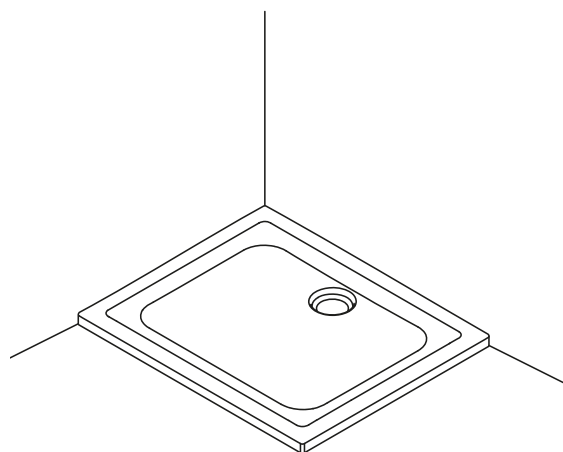

# Jungborn

Jungborn Duschwanne Art.Nr. 8586285

**Draufsicht:**

**Seitenansicht:**

**Seitenansicht:**