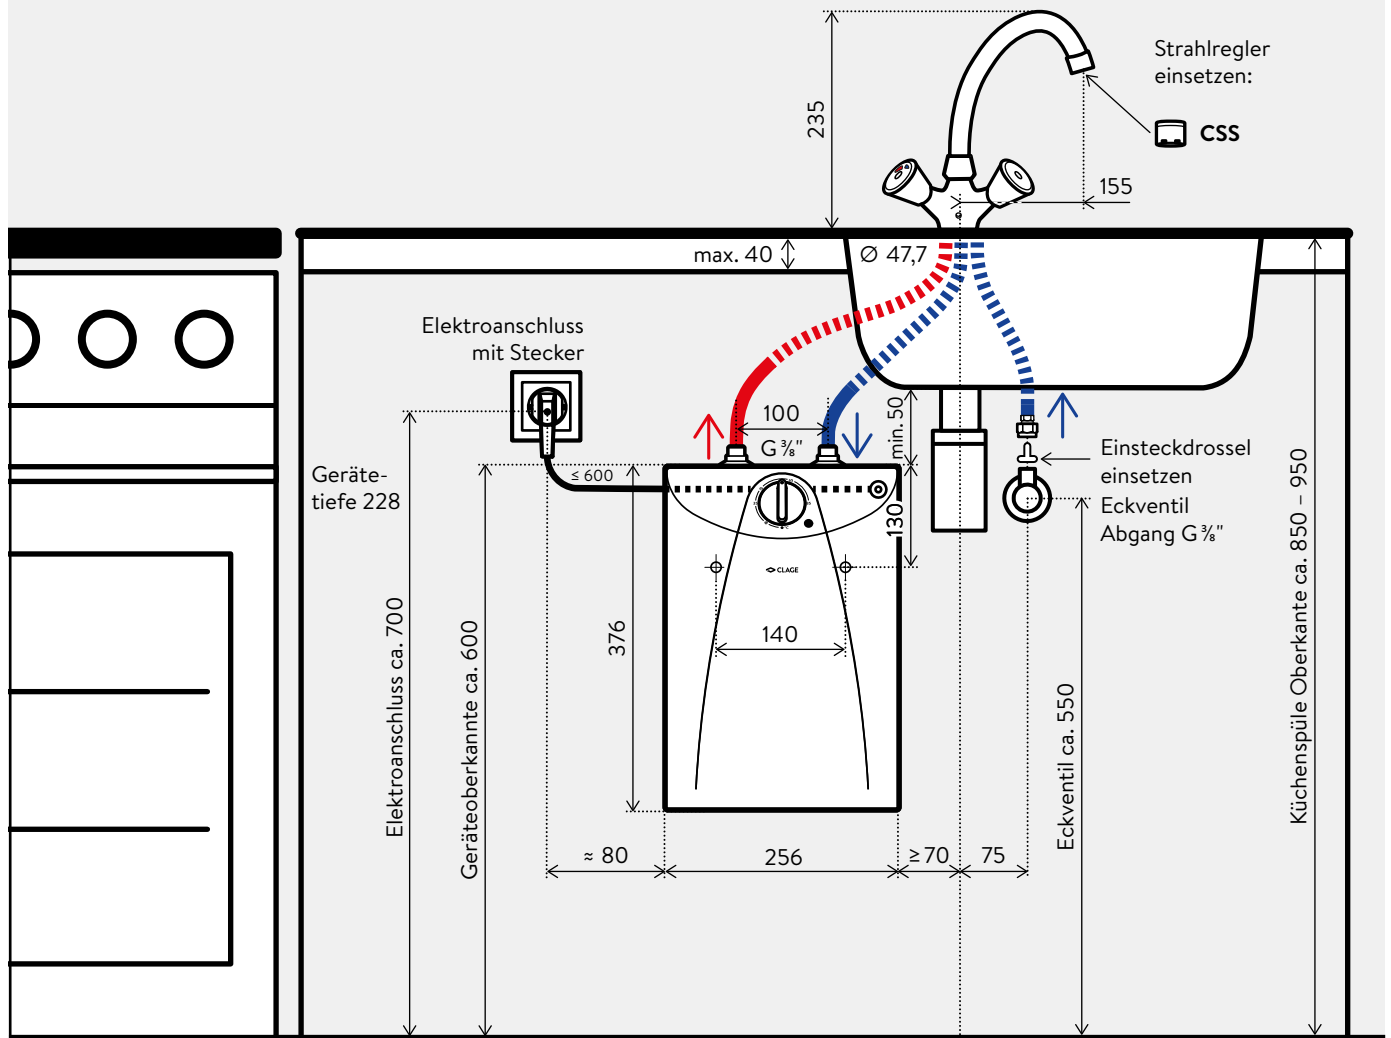

Artikelnummer:	4100-42055
Inhalt [Liter]:	5
Bauart:	drucklos
Wasseranschlüsse (Schraubanschlüsse):	G 3/8"
Temperaturwahlbereich [°C]:	ca. 35 – 85
ca. Mischwassermenge 40 °C bei 65 °C ¹⁾ [Liter]:	9,1
Nennleistung [kW]:	2,0
Spannung [V]:	1~ / N / PE 230 V AC
Nennstrom [A]:	9
Aufheizzeit $\Delta t = 55 K$ ²⁾ [min]:	10
Bereitschaftsstromverbrauch bei 65 °C [kWh / 24h]:	0,27
Innenbehälter:	Kunststoff
Funktionsanzeige:	✓
Temperaturbegrenzung einstellbar auf ... [°C]:	38 / 55 / 65
Schutzart:	IP 24
Abmessungen Höhe × Breite × Tiefe [cm]:	37,6 × 25,6 × 22,8
Netzleitung:	mit Stecker
ca. Gewicht mit Wasserfüllung [kg]:	8,5

1) Bei einer Einlauftemperatur von 12 °C 2) Temperaturerhöhung z. B. von 10 °C auf 65 °C

Beschreibung

- > Druckloser 5-Liter-Kleinspeicher als Untertischgerät zur Versorgung einer einzelnen Entnahmestelle mit passender Zweigriff-Temperiermischbatterie
- > Temperaturregler ca. 35 °C bis 85 °C mit Energiesparbereich und optionaler Temperaturbegrenzung auf 38 °C, 55 °C oder 65 °C
- > Betrieb nur mit einer speziellen Armatur für drucklose Warmwassergeräte möglich
- > Sicherheitstemperaturbegrenzer als Trockenlaufschutz
- > Polypropylen-Innenbehälter mit recyclingfähiger PS-Wärmedämmung
- > Die hochwertige Wärmedämmung sorgt für einen geringen Bereitschaftsstromverbrauch
- > Frostschutzautomatik
- > Anschlussleitung mit Schuko-Stecker (60 cm)

5-Liter-Kleinspeicher mit Armatur

S5-U / SNT

Fragen zur Installation: +49 4131 8901-40

Installationsbeispiel (drucklos)

Die Montage- und Gebrauchsanleitung ist bei der Installation zu beachten.

Maßangaben in mm

Seitenansicht:

5-Liter-Kleinspeicher mit Armatur S5-U / SNT Zubehör

SNT (im Lieferumfang enthalten, drucklos)

Zweigriff-Temperiermischbatterie mit Schwenkrohrauslauf 15 cm

SNT: Art.-Nr. 4100-0210

Strahlregler (optional)