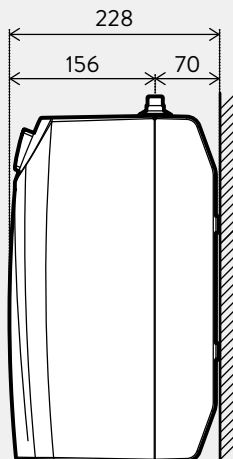

Artikelnummer:	4100-42055
Inhalt [Liter]:	5
Bauart:	drucklos
Wasseranschlüsse (Schraubanschlüsse):	G 3/8"
Temperaturwahlbereich [°C]:	ca. 35 – 85
ca. Mischwassermenge 40 °C bei 65 °C ¹⁾ [Liter]:	9,1
Nennleistung [kW]:	2,0
Spannung [V]:	1~ / N / PE 230 V AC
Nennstrom [A]:	9
Aufheizzeit $\Delta t = 55 K$ ²⁾ [min]:	10
Bereitschaftsstromverbrauch bei 65 °C [kWh / 24h]:	0,27
Innenbehälter:	Kunststoff
Funktionsanzeige:	✓
Temperaturbegrenzung einstellbar auf ... [°C]:	38 / 55 / 65
Schutzart:	IP 24
Abmessungen Höhe × Breite × Tiefe [cm]:	37,6 × 25,6 × 22,8
Netzleitung:	mit Stecker
ca. Gewicht mit Wasserfüllung [kg]:	8,5

1) Bei einer Einlauftemperatur von 12 °C 2) Temperaturerhöhung z. B. von 10 °C auf 65 °C

Beschreibung

- > Druckloser 5-Liter-Kleinspeicher als Untertischgerät zur Versorgung einer einzelnen Entnahmestelle mit passender Zweigriff-Temperiermischbatterie
- > Temperaturregler ca. 35 °C bis 85 °C mit Energiesparbereich und optionaler Temperaturbegrenzung auf 38 °C, 55 °C oder 65 °C
- > Betrieb nur mit einer speziellen Armatur für drucklose Warmwassergeräte möglich
- > Sicherheitstemperaturbegrenzer als Trockenlaufschutz
- > Polypropylen-Innenbehälter mit recyclingfähiger PS-Wärmedämmung
- > Die hochwertige Wärmedämmung sorgt für einen geringen Bereitschaftsstromverbrauch
- > Frostschutzautomatik
- > Anschlussleitung mit Schuko-Stecker (60 cm)

5-Liter-Kleinspeicher mit Armatur

S5-U / SNT

Fragen zur Installation: +49 4131 8901-40

Installationsbeispiel (drucklos)

Die Montage- und Gebrauchsanleitung ist bei der Installation zu beachten.

Maßangaben in mm

Seitenansicht:

5-Liter-Kleinspeicher mit Armatur S5-U / SNT Zubehör

SNT (im Lieferumfang enthalten, drucklos)

Zweigriff-Temperiermischbatterie mit Schwenkrohrauslauf 15 cm

SNT: Art.-Nr. 4100-0210

Strahlregler (optional)