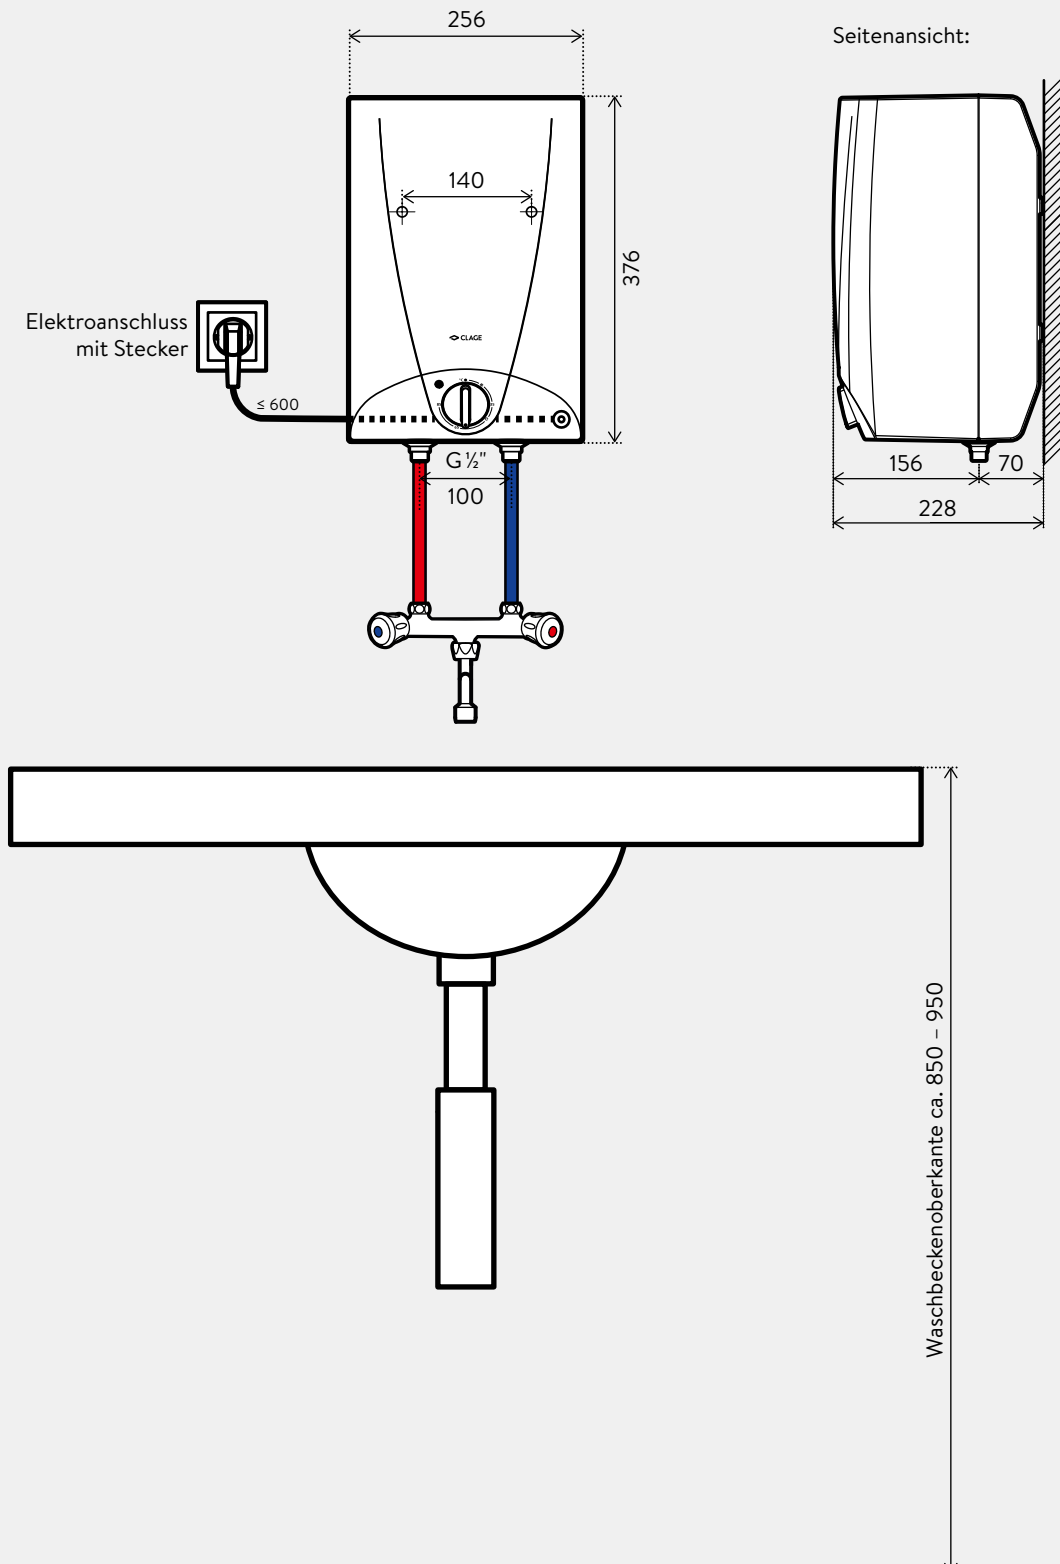

5-Liter-Kleinspeicher S5-O

Fragen zur Installation: +49 4131 8901-40

Installationsbeispiel (drucklos)

Die Montage- und Gebrauchsanleitung ist bei der Installation zu beachten.

Maßangaben in mm