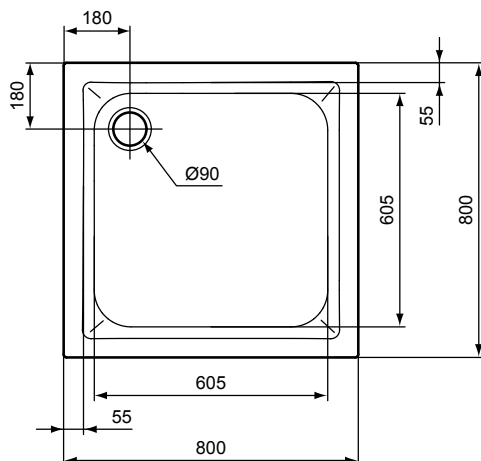

Jungborn®

Jungborn Duschwanne Art.Nr. 8843072

Draufsicht:

Seitenansicht: