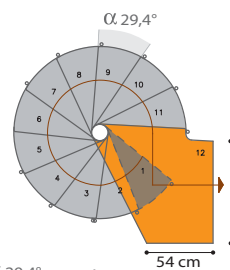

Wählen Sie Ihre Zeichnung.

Demia.Xtra/DemiaOak.Xtra

Mit den nachfolgenden Zeichnungen können Sie die Drehrichtung und den Startpunkt der Treppe auf Grund der Durchmesser und der Anzahl der Steigungen festlegen. Die Deckenöffnung muss mindestens 5 cm größer sein, als der Durchmesser der Treppen. Sollte der erste Auftritt von unten nicht erreichbar sein, dann versuchen Sie, den Zielpunkt zu verschieben, die Drehrichtung zu verändern oder Steigungen hinzuzufügen oder wegzunehmen.

11 STEIGUNGEN

12 STEIGUNGEN

∅ 110 cm

∅ 130 cm

∅ 150 cm

Legende:

- erste Stufe
- Podest
- Winkelgröße Stufe

Öffnungstyp: