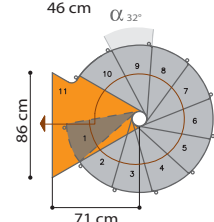

DURCHMESSER 150 (Mindestöffnung Durchm. 155)

HOLZTON	HELL	HELL
STAHLFARBE	EISENGRAU	WEISS
*HÖHE 231 ÷ 263 cm 11 STEIGUNGEN	8892474	8892473
*HÖHE 252 ÷ 287 cm 12 STEIGUNGEN	8892480	8892479
*HÖHE 273 ÷ 311 cm 13 STEIGUNGEN	8892486	8892485
*HÖHE 294 ÷ 359 cm 15 STEIGUNGEN	8892492	8892491

Wählen Sie Ihre Zeichnung.

Demia.Xtra/DemiaOak.Xtra

Mit den nachfolgenden Zeichnungen können Sie die Drehrichtung und den Startpunkt der Treppe auf Grund der Durchmesser und der Anzahl der Steigungen festlegen. Die Deckenöffnung muss mindestens 5 cm größer sein, als der Durchmesser der Treppen. Sollte der erste Auftritt von unten nicht erreichbar sein, dann versuchen Sie, den Zielpunkt zu verschieben, die Drehrichtung zu verändern oder Steigungen hinzuzufügen oder wegzunehmen.

11 STEIGUNGEN

12 STEIGUNGEN

∅ 110 cm

∅ 130 cm

∅ 150 cm

Legende:

- erste Stufe
- Podest
- Winkelgröße Stufe

Öffnungstyp: