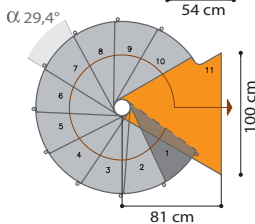

Wählen Sie Ihre Zeichnung.

Demia.Xtra/DemiaOak.Xtra

Mit den nachfolgenden Zeichnungen können Sie die Drehrichtung und den Startpunkt der Treppe auf Grund der Durchmesser und der Anzahl der Steigungen festlegen. Die Deckenöffnung muss mindestens 5 cm größer sein, als der Durchmesser der Treppen. Sollte der erste Auftritt von unten nicht erreichbar sein, dann versuchen Sie, den Zielpunkt zu verschieben, die Drehrichtung zu verändern oder Steigungen hinzuzufügen oder wegzunehmen.

11 STEIGUNGEN

12 STEIGUNGEN

∅ 110 cm

∅ 130 cm

∅ 150 cm

Legende:

- erste Stufe
- Podest
- Winkelgröße Stufe

Öffnungstyp: