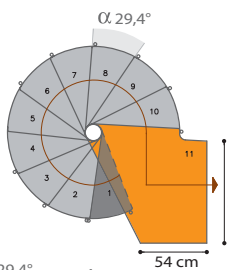

Wählen Sie Ihre Zeichnung.

Demia.Xtra/DemiaOak.Xtra

Mit den nachfolgenden Zeichnungen können Sie die Drehrichtung und den Startpunkt der Treppe auf Grund der Durchmesser und der Anzahl der Steigungen festlegen. Die Deckenöffnung muss mindestens 5 cm größer sein, als der Durchmesser der Treppen. Sollte der erste Auftritt von unten nicht erreichbar sein, dann versuchen Sie, den Zielpunkt zu verschieben, die Drehrichtung zu verändern oder Steigungen hinzuzufügen oder wegzunehmen.

11 STEIGUNGEN

12 STEIGUNGEN

∅ 110 cm

∅ 130 cm

∅ 150 cm

Legende:

- erste Stufe
- Podest
- Winkelgröße Stufe

Öffnungstyp: