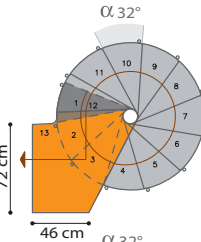

Wählen Sie Ihre Zeichnung.

Demia.Xtra/DemiaOak.Xtra

Mit den nachfolgenden Zeichnungen können Sie die Drehrichtung und den Startpunkt der Treppe auf Grund der Durchmesser und der Anzahl der Steigungen festlegen. Die Deckenöffnung muss mindestens 5 cm größer sein, als der Durchmesser der Treppen. Sollte der erste Auftritt von unten nicht erreichbar sein, dann versuchen Sie, den Zielpunkt zu verschieben, die Drehrichtung zu verändern oder Steigungen hinzuzufügen oder wegzunehmen.

11 STEIGUNGEN

12 STEIGUNGEN

∅ 110 cm

∅ 130 cm

∅ 150 cm

Legende:

- erste Stufe
- Podest
- Winkelgröße Stufe

Öffnungstyp:

Beim Einbau anpassbares Podest:

Trapezförmig

Rund

Dreieckig

13 STEIGUNGEN

15 STEIGUNGEN

∅ 110 cm

∅ 130 cm