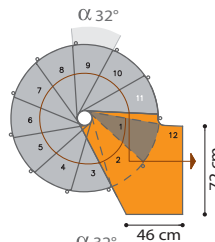

DURCHMESSER 150 (Mindestöffnung Durchm. 155)

HOLZTON	HELL	HELL
STAHLFARBE	EISENGRAU	WEISS
*HÖHE 231 ÷ 263 cm 11 STEIGUNGEN	8892474	8892473
*HÖHE 252 ÷ 287 cm 12 STEIGUNGEN	8892480	8892479
*HÖHE 273 ÷ 311 cm 13 STEIGUNGEN	8892486	8892485
*HÖHE 294 ÷ 359 cm 15 STEIGUNGEN	8892492	8892491

Wählen Sie Ihre Zeichnung.

Demia.Xtra/DemiaOak.Xtra

Mit den nachfolgenden Zeichnungen können Sie die Drehrichtung und den Startpunkt der Treppe auf Grund der Durchmesser und der Anzahl der Steigungen festlegen. Die Deckenöffnung muss mindestens 5 cm größer sein, als der Durchmesser der Treppen. Sollte der erste Auftritt von unten nicht erreichbar sein, dann versuchen Sie, den Zielpunkt zu verschieben, die Drehrichtung zu verändern oder Steigungen hinzuzufügen oder wegzunehmen.

11 STEIGUNGEN

12 STEIGUNGEN

∅ 110 cm

∅ 130 cm

∅ 150 cm

Legende:

- erste Stufe
- Podest
- Winkelgröße Stufe

Öffnungstyp: