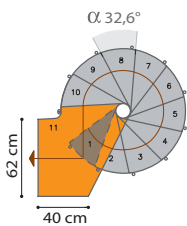

DURCHMESSER 130 (Mindestöffnung Durchm. 135)

HOLZTON	HELL	HELL
STAHLFARBE	EISENGRAU	WEISS
*HÖHE 231 ÷ 263 cm 11 STEIGUNGEN	8892472	8892471
*HÖHE 252 ÷ 287 cm 12 STEIGUNGEN	8892478	8892477
*HÖHE 273 ÷ 311 cm 13 STEIGUNGEN	8892484	8892483
*HÖHE 294 ÷ 359 cm 15 STEIGUNGEN	8892490	8892489

DURCHMESSER 150 (Mindestöffnung Durchm. 155)

HOLZTON	HELL	HELL
STAHLFARBE	EISENGRAU	WEISS
*HÖHE 231 ÷ 263 cm 11 STEIGUNGEN	8892474	8892473
*HÖHE 252 ÷ 287 cm 12 STEIGUNGEN	8892480	8892479
*HÖHE 273 ÷ 311 cm 13 STEIGUNGEN	8892486	8892485
*HÖHE 294 ÷ 359 cm 15 STEIGUNGEN	8892492	8892491

Wählen Sie Ihre Zeichnung.

Demia.Xtra/DemiaOak.Xtra

Mit den nachfolgenden Zeichnungen können Sie die Drehrichtung und den Startpunkt der Treppe auf Grund der Durchmesser und der Anzahl der Steigungen festlegen. Die Deckenöffnung muss mindestens 5 cm größer sein, als der Durchmesser der Treppen. Sollte der erste Auftritt von unten nicht erreichbar sein, dann versuchen Sie, den Zielpunkt zu verschieben, die Drehrichtung zu verändern oder Steigungen hinzuzufügen oder wegzunehmen.

11 STEIGUNGEN

12 STEIGUNGEN

∅ 110 cm

∅ 130 cm

∅ 150 cm

Legende:

- erste Stufe
- Podest
- Winkelgröße Stufe

Öffnungstyp: