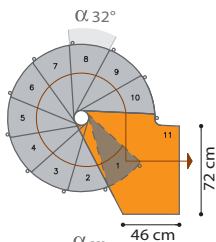

DURCHMESSER 150 (Mindestöffnung Durchm. 155)

HOLZTON	HELL	HELL
STAHLFARBE	EISENGRAU	WEISS
*HÖHE 231 ÷ 263 cm 11 STEIGUNGEN	8892474	8892473
*HÖHE 252 ÷ 287 cm 12 STEIGUNGEN	8892480	8892479
*HÖHE 273 ÷ 311 cm 13 STEIGUNGEN	8892486	8892485
*HÖHE 294 ÷ 359 cm 15 STEIGUNGEN	8892492	8892491

Wählen Sie Ihre Zeichnung.

Demia.Xtra/DemiaOak.Xtra

Mit den nachfolgenden Zeichnungen können Sie die Drehrichtung und den Startpunkt der Treppe auf Grund der Durchmesser und der Anzahl der Steigungen festlegen. Die Deckenöffnung muss mindestens 5 cm größer sein, als der Durchmesser der Treppen. Sollte der erste Auftritt von unten nicht erreichbar sein, dann versuchen Sie, den Zielpunkt zu verschieben, die Drehrichtung zu verändern oder Steigungen hinzuzufügen oder wegzunehmen.

11 STEIGUNGEN

12 STEIGUNGEN

∅ 110 cm

∅ 130 cm

∅ 150 cm

Legende:

- erste Stufe
- Podest
- Winkelgröße Stufe

Öffnungstyp: