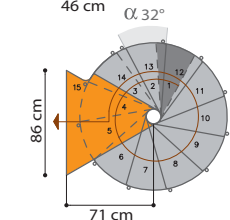

Wählen Sie Ihre Zeichnung.

Demia.Xtra/DemiaOak.Xtra

Mit den nachfolgenden Zeichnungen können Sie die Drehrichtung und den Startpunkt der Treppe auf Grund der Durchmesser und der Anzahl der Steigungen festlegen. Die Deckenöffnung muss mindestens 5 cm größer sein, als der Durchmesser der Treppen. Sollte der erste Auftritt von unten nicht erreichbar sein, dann versuchen Sie, den Zielpunkt zu verschieben, die Drehrichtung zu verändern oder Steigungen hinzuzufügen oder wegzunehmen.

11 STEIGUNGEN

12 STEIGUNGEN

∅ 110 cm

∅ 130 cm

∅ 150 cm

Legende:

- erste Stufe
- Podest
- Winkelgröße Stufe

Öffnungstyp:

Beim Einbau anpassbares Podest:

Trapezförmig

Rund

Dreieckig

13 STEIGUNGEN

15 STEIGUNGEN

∅ 110 cm

∅ 130 cm

∅ 150 cm