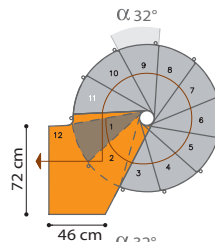

DURCHMESSER 150 (Mindestöffnung Durchm. 155)

HOLZTON	HELL	HELL
STAHLFARBE	EISENGRAU	WEISS
*HÖHE 231 ÷ 263 cm 11 STEIGUNGEN	8892474	8892473
*HÖHE 252 ÷ 287 cm 12 STEIGUNGEN	8892480	8892479
*HÖHE 273 ÷ 311 cm 13 STEIGUNGEN	8892486	8892485
*HÖHE 294 ÷ 359 cm 15 STEIGUNGEN	8892492	8892491

Wählen Sie Ihre Zeichnung.

Demia.Xtra/DemiaOak.Xtra

Mit den nachfolgenden Zeichnungen können Sie die Drehrichtung und den Startpunkt der Treppe auf Grund der Durchmesser und der Anzahl der Steigungen festlegen. Die Deckenöffnung muss mindestens 5 cm größer sein, als der Durchmesser der Treppen. Sollte der erste Auftritt von unten nicht erreichbar sein, dann versuchen Sie, den Zielpunkt zu verschieben, die Drehrichtung zu verändern oder Steigungen hinzuzufügen oder wegzunehmen.

11 STEIGUNGEN

12 STEIGUNGEN

∅ 110 cm

∅ 130 cm

∅ 150 cm

Legende:

- erste Stufe
- Podest
- Winkelgröße Stufe

Öffnungstyp: