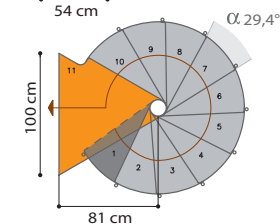

Wählen Sie Ihre Zeichnung.

Demia.Xtra/DemiaOak.Xtra

Mit den nachfolgenden Zeichnungen können Sie die Drehrichtung und den Startpunkt der Treppe auf Grund der Durchmesser und der Anzahl der Steigungen festlegen. Die Deckenöffnung muss mindestens 5 cm größer sein, als der Durchmesser der Treppen. Sollte der erste Auftritt von unten nicht erreichbar sein, dann versuchen Sie, den Zielpunkt zu verschieben, die Drehrichtung zu verändern oder Steigungen hinzuzufügen oder wegzunehmen.

11 STEIGUNGEN

12 STEIGUNGEN

∅ 110 cm

∅ 130 cm

∅ 150 cm

Legende:

- erste Stufe
- Podest
- Winkelgröße Stufe

Öffnungstyp: