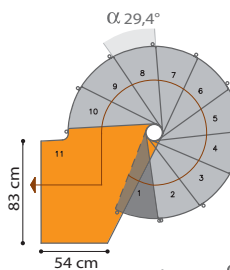

DURCHMESSER 150 (Mindestöffnung Durchm. 155)

HOLZTON	HELL	HELL
STAHLFARBE	EISENGRAU	WEISS
*HÖHE 231 ÷ 263 cm 11 STEIGUNGEN	8892474	8892473
*HÖHE 252 ÷ 287 cm 12 STEIGUNGEN	8892480	8892479
*HÖHE 273 ÷ 311 cm 13 STEIGUNGEN	8892486	8892485
*HÖHE 294 ÷ 359 cm 15 STEIGUNGEN	8892492	8892491

Wählen Sie Ihre Zeichnung.

Demia.Xtra/DemiaOak.Xtra

Mit den nachfolgenden Zeichnungen können Sie die Drehrichtung und den Startpunkt der Treppe auf Grund der Durchmesser und der Anzahl der Steigungen festlegen. Die Deckenöffnung muss mindestens 5 cm größer sein, als der Durchmesser der Treppen. Sollte der erste Auftritt von unten nicht erreichbar sein, dann versuchen Sie, den Zielpunkt zu verschieben, die Drehrichtung zu verändern oder Steigungen hinzuzufügen oder wegzunehmen.

11 STEIGUNGEN

12 STEIGUNGEN

∅ 110 cm

∅ 130 cm

∅ 150 cm

Legende:

- erste Stufe
- Podest
- Winkelgröße Stufe

Öffnungstyp: