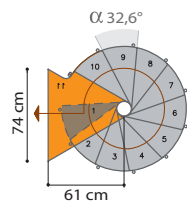

DURCHMESSER 130 (Mindestöffnung Durchm. 135)

HOLZTON	HELL	HELL
STAHLFARBE	EISENGRAU	WEISS
*HÖHE 231 ÷ 263 cm 11 STEIGUNGEN	8892472	8892471
*HÖHE 252 ÷ 287 cm 12 STEIGUNGEN	8892478	8892477
*HÖHE 273 ÷ 311 cm 13 STEIGUNGEN	8892484	8892483
*HÖHE 294 ÷ 359 cm 15 STEIGUNGEN	8892490	8892489

DURCHMESSER 150 (Mindestöffnung Durchm. 155)

HOLZTON	HELL	HELL
STAHLFARBE	EISENGRAU	WEISS
*HÖHE 231 ÷ 263 cm 11 STEIGUNGEN	8892474	8892473
*HÖHE 252 ÷ 287 cm 12 STEIGUNGEN	8892480	8892479
*HÖHE 273 ÷ 311 cm 13 STEIGUNGEN	8892486	8892485
*HÖHE 294 ÷ 359 cm 15 STEIGUNGEN	8892492	8892491

Wählen Sie Ihre Zeichnung.

Demia.Xtra/DemiaOak.Xtra

Mit den nachfolgenden Zeichnungen können Sie die Drehrichtung und den Startpunkt der Treppe auf Grund der Durchmesser und der Anzahl der Steigungen festlegen. Die Deckenöffnung muss mindestens 5 cm größer sein, als der Durchmesser der Treppen. Sollte der erste Auftritt von unten nicht erreichbar sein, dann versuchen Sie, den Zielpunkt zu verschieben, die Drehrichtung zu verändern oder Steigungen hinzuzufügen oder wegzunehmen.

11 STEIGUNGEN

12 STEIGUNGEN

∅ 110 cm

∅ 130 cm

∅ 150 cm

Legende:

- erste Stufe
- Podest
- Winkelgröße Stufe

Öffnungstyp: