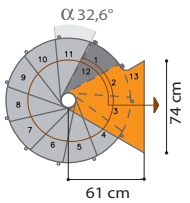

11 STEIGUNGEN

12 STEIGUNGEN

∅ 110 cm

∅ 130 cm

∅ 150 cm

Legende:

- erste Stufe
- Podest
- Winkelgröße Stufe

Öffnungstyp:

Beim Einbau anpassbares Podest:

Trapezförmig

Rund

Dreieckig

13 STEIGUNGEN

15 STEIGUNGEN

∅ 110 cm

∅ 130 cm