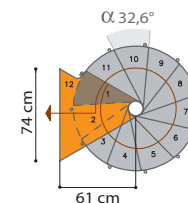

DURCHMESSER 150 (Mindestöffnung Durchm. 155)

HOLZTON	HELL	HELL
STAHLFARBE	EISENGRAU	WEISS
*HÖHE 231 ÷ 263 cm 11 STEIGUNGEN	8892474	8892473
*HÖHE 252 ÷ 287 cm 12 STEIGUNGEN	8892480	8892479
*HÖHE 273 ÷ 311 cm 13 STEIGUNGEN	8892486	8892485
*HÖHE 294 ÷ 359 cm 15 STEIGUNGEN	8892492	8892491

Wählen Sie Ihre Zeichnung.

Demia.Xtra/DemiaOak.Xtra

Mit den nachfolgenden Zeichnungen können Sie die Drehrichtung und den Startpunkt der Treppe auf Grund der Durchmesser und der Anzahl der Steigungen festlegen. Die Deckenöffnung muss mindestens 5 cm größer sein, als der Durchmesser der Treppen. Sollte der erste Auftritt von unten nicht erreichbar sein, dann versuchen Sie, den Zielpunkt zu verschieben, die Drehrichtung zu verändern oder Steigungen hinzuzufügen oder wegzunehmen.

11 STEIGUNGEN

12 STEIGUNGEN

∅ 110 cm

∅ 130 cm

∅ 150 cm

Legende:

- erste Stufe
- Podest
- Winkelgröße Stufe

Öffnungstyp: