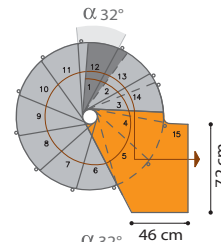

Wählen Sie Ihre Zeichnung.

Demia.Xtra/DemiaOak.Xtra

Mit den nachfolgenden Zeichnungen können Sie die Drehrichtung und den Startpunkt der Treppe auf Grund der Durchmesser und der Anzahl der Steigungen festlegen. Die Deckenöffnung muss mindestens 5 cm größer sein, als der Durchmesser der Treppen. Sollte der erste Auftritt von unten nicht erreichbar sein, dann versuchen Sie, den Zielpunkt zu verschieben, die Drehrichtung zu verändern oder Steigungen hinzuzufügen oder wegzunehmen.

11 STEIGUNGEN

12 STEIGUNGEN

∅ 110 cm

∅ 130 cm

∅ 150 cm

Legende:

- erste Stufe
- Podest
- Winkelgröße Stufe

Öffnungstyp:

Beim Einbau anpassbares Podest:

Trapezförmig

Rund

Dreieckig

13 STEIGUNGEN

15 STEIGUNGEN

∅ 110 cm

∅ 130 cm