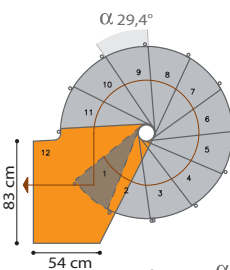

Wählen Sie Ihre Zeichnung.

Demia.Xtra/DemiaOak.Xtra

Mit den nachfolgenden Zeichnungen können Sie die Drehrichtung und den Startpunkt der Treppe auf Grund der Durchmesser und der Anzahl der Steigungen festlegen. Die Deckenöffnung muss mindestens 5 cm größer sein, als der Durchmesser der Treppen. Sollte der erste Auftritt von unten nicht erreichbar sein, dann versuchen Sie, den Zielpunkt zu verschieben, die Drehrichtung zu verändern oder Steigungen hinzuzufügen oder wegzunehmen.

11 STEIGUNGEN

12 STEIGUNGEN

∅ 110 cm

∅ 130 cm

∅ 150 cm

Legende:

- erste Stufe
- Podest
- Winkelgröße Stufe

Öffnungstyp: