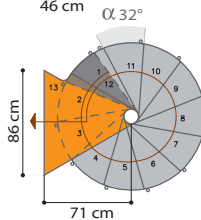

Wählen Sie Ihre Zeichnung.

Demia.Xtra/DemiaOak.Xtra

Mit den nachfolgenden Zeichnungen können Sie die Drehrichtung und den Startpunkt der Treppe auf Grund der Durchmesser und der Anzahl der Steigungen festlegen. Die Deckenöffnung muss mindestens 5 cm größer sein, als der Durchmesser der Treppen. Sollte der erste Auftritt von unten nicht erreichbar sein, dann versuchen Sie, den Zielpunkt zu verschieben, die Drehrichtung zu verändern oder Steigungen hinzuzufügen oder wegzunehmen.

11 STEIGUNGEN

12 STEIGUNGEN

∅ 110 cm

∅ 130 cm

∅ 150 cm

Legende:

- erste Stufe
- Podest
- Winkelgröße Stufe

Öffnungstyp:

Beim Einbau anpassbares Podest:

Trapezförmig

Rund

Dreieckig

13 STEIGUNGEN

15 STEIGUNGEN

∅ 110 cm

∅ 130 cm