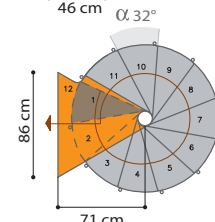

DURCHMESSER 150 (Mindestöffnung Durchm. 155)

HOLZTON	HELL	HELL
STAHLFARBE	EISENGRAU	WEISS
*HÖHE 231 ÷ 263 cm 11 STEIGUNGEN	8892474	8892473
*HÖHE 252 ÷ 287 cm 12 STEIGUNGEN	8892480	8892479
*HÖHE 273 ÷ 311 cm 13 STEIGUNGEN	8892486	8892485
*HÖHE 294 ÷ 359 cm 15 STEIGUNGEN	8892492	8892491

Wählen Sie Ihre Zeichnung.

Demia.Xtra/DemiaOak.Xtra

Mit den nachfolgenden Zeichnungen können Sie die Drehrichtung und den Startpunkt der Treppe auf Grund der Durchmesser und der Anzahl der Steigungen festlegen. Die Deckenöffnung muss mindestens 5 cm größer sein, als der Durchmesser der Treppen. Sollte der erste Auftritt von unten nicht erreichbar sein, dann versuchen Sie, den Zielpunkt zu verschieben, die Drehrichtung zu verändern oder Steigungen hinzuzufügen oder wegzunehmen.

11 STEIGUNGEN

12 STEIGUNGEN

∅ 110 cm

∅ 130 cm

∅ 150 cm

Legende:

- erste Stufe
- Podest
- Winkelgröße Stufe

Öffnungstyp: