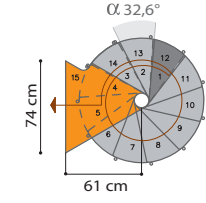

Wählen Sie Ihre Zeichnung.

Demia.Xtra/DemiaOak.Xtra

Mit den nachfolgenden Zeichnungen können Sie die Drehrichtung und den Startpunkt der Treppe auf Grund der Durchmesser und der Anzahl der Steigungen festlegen. Die Deckenöffnung muss mindestens 5 cm größer sein, als der Durchmesser der Treppen. Sollte der erste Auftritt von unten nicht erreichbar sein, dann versuchen Sie, den Zielpunkt zu verschieben, die Drehrichtung zu verändern oder Steigungen hinzuzufügen oder wegzunehmen.

11 STEIGUNGEN

12 STEIGUNGEN

∅ 110 cm

∅ 130 cm

∅ 150 cm

Legende:

- erste Stufe
- Podest
- Winkelgröße Stufe

Öffnungstyp:

Beim Einbau anpassbares Podest:

Trapezförmig

Rund

Dreieckig

13 STEIGUNGEN

15 STEIGUNGEN

∅ 110 cm

∅ 130 cm

∅ 150 cm