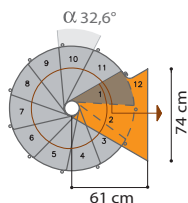

DURCHMESSER 150 (Mindestöffnung Durchm. 155)

HOLZTON	HELL	HELL
STAHLFARBE	EISENGRAU	WEISS
*HÖHE 231 ÷ 263 cm 11 STEIGUNGEN	8892474	8892473
*HÖHE 252 ÷ 287 cm 12 STEIGUNGEN	8892480	8892479
*HÖHE 273 ÷ 311 cm 13 STEIGUNGEN	8892486	8892485
*HÖHE 294 ÷ 359 cm 15 STEIGUNGEN	8892492	8892491

Wählen Sie Ihre Zeichnung.

Demia.Xtra/DemiaOak.Xtra

Mit den nachfolgenden Zeichnungen können Sie die Drehrichtung und den Startpunkt der Treppe auf Grund der Durchmesser und der Anzahl der Steigungen festlegen. Die Deckenöffnung muss mindestens 5 cm größer sein, als der Durchmesser der Treppen. Sollte der erste Auftritt von unten nicht erreichbar sein, dann versuchen Sie, den Zielpunkt zu verschieben, die Drehrichtung zu verändern oder Steigungen hinzuzufügen oder wegzunehmen.

11 STEIGUNGEN

12 STEIGUNGEN

∅ 110 cm

∅ 130 cm

∅ 150 cm

Legende:

- erste Stufe
- Podest
- Winkelgröße Stufe

Öffnungstyp: