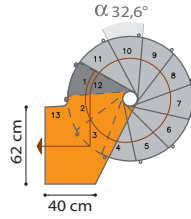

Wählen Sie Ihre Zeichnung.

Demia.Xtra/DemiaOak.Xtra

Mit den nachfolgenden Zeichnungen können Sie die Drehrichtung und den Startpunkt der Treppe auf Grund der Durchmesser und der Anzahl der Steigungen festlegen. Die Deckenöffnung muss mindestens 5 cm größer sein, als der Durchmesser der Treppen. Sollte der erste Auftritt von unten nicht erreichbar sein, dann versuchen Sie, den Zielpunkt zu verschieben, die Drehrichtung zu verändern oder Steigungen hinzuzufügen oder wegzunehmen.

11 STEIGUNGEN

12 STEIGUNGEN

∅ 110 cm

∅ 130 cm

∅ 150 cm

Legende:

- erste Stufe
- Podest
- Winkelgröße Stufe

Öffnungstyp:

Beim Einbau anpassbares Podest:

Trapezförmig

Rund

Dreieckig

13 STEIGUNGEN

15 STEIGUNGEN

∅ 110 cm

∅ 130 cm

∅ 150 cm