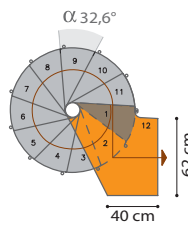

DURCHMESSER 150 (Mindestöffnung Durchm. 155)

HOLZTON	HELL	HELL
STAHLFARBE	EISENGRAU	WEISS
*HÖHE 231 ÷ 263 cm 11 STEIGUNGEN	8892474	8892473
*HÖHE 252 ÷ 287 cm 12 STEIGUNGEN	8892480	8892479
*HÖHE 273 ÷ 311 cm 13 STEIGUNGEN	8892486	8892485
*HÖHE 294 ÷ 359 cm 15 STEIGUNGEN	8892492	8892491

Wichtig!

* Wenn unterschiedliche Steigungszahlen auswählbar sind, empfehlen wir, die höhere Zahl zu verwenden, um einen bequemeren Aufstieg zu gewährleisten. Prüfen Sie anhand der Zeichnungen, dass die gewählte Anzahl von Steigungen auch tatsächlich in den verfügbaren Treppenraum passt.

Wählen Sie Ihre Zeichnung.

Demia.Xtra/DemiaOak.Xtra

Mit den nachfolgenden Zeichnungen können Sie die Drehrichtung und den Startpunkt der Treppe auf Grund der Durchmesser und der Anzahl der Steigungen festlegen. Die Deckenöffnung muss mindestens 5 cm größer sein, als der Durchmesser der Treppen. Sollte der erste Auftritt von unten nicht erreichbar sein, dann versuchen Sie, den Zielpunkt zu verschieben, die Drehrichtung zu verändern oder Steigungen hinzuzufügen oder wegzunehmen.

11 STEIGUNGEN

12 STEIGUNGEN

∅ 110 cm

∅ 130 cm

∅ 150 cm

Legende:

- erste Stufe
- Podest
- Winkelgröße Stufe

Öffnungstyp: