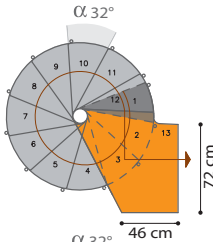

Wählen Sie Ihre Zeichnung.

Demia.Xtra/DemiaOak.Xtra

Mit den nachfolgenden Zeichnungen können Sie die Drehrichtung und den Startpunkt der Treppe auf Grund der Durchmesser und der Anzahl der Steigungen festlegen. Die Deckenöffnung muss mindestens 5 cm größer sein, als der Durchmesser der Treppen. Sollte der erste Auftritt von unten nicht erreichbar sein, dann versuchen Sie, den Zielpunkt zu verschieben, die Drehrichtung zu verändern oder Steigungen hinzuzufügen oder wegzunehmen.

11 STEIGUNGEN

12 STEIGUNGEN

∅ 110 cm

∅ 130 cm

∅ 150 cm

Legende:

- erste Stufe
- Podest
- Winkelgröße Stufe

Öffnungstyp:

Beim Einbau anpassbares Podest:

Trapezförmig

Rund

Dreieckig

13 STEIGUNGEN

15 STEIGUNGEN

∅ 110 cm

∅ 130 cm