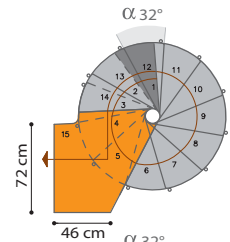

Wählen Sie Ihre Zeichnung.

Demia.Xtra/DemiaOak.Xtra

Mit den nachfolgenden Zeichnungen können Sie die Drehrichtung und den Startpunkt der Treppe auf Grund der Durchmesser und der Anzahl der Steigungen festlegen. Die Deckenöffnung muss mindestens 5 cm größer sein, als der Durchmesser der Treppen. Sollte der erste Auftritt von unten nicht erreichbar sein, dann versuchen Sie, den Zielpunkt zu verschieben, die Drehrichtung zu verändern oder Steigungen hinzuzufügen oder wegzunehmen.

11 STEIGUNGEN

12 STEIGUNGEN

∅ 110 cm

∅ 130 cm

∅ 150 cm

Legende:

- erste Stufe
- Podest
- Winkelgröße Stufe

Öffnungstyp:

Beim Einbau anpassbares Podest:

Trapezförmig

Rund

Dreieckig

13 STEIGUNGEN

15 STEIGUNGEN

∅ 110 cm

∅ 130 cm

∅ 150 cm