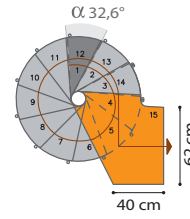

Wählen Sie Ihre Zeichnung.

Demia.Xtra/DemiaOak.Xtra

Mit den nachfolgenden Zeichnungen können Sie die Drehrichtung und den Startpunkt der Treppe auf Grund der Durchmesser und der Anzahl der Steigungen festlegen. Die Deckenöffnung muss mindestens 5 cm größer sein, als der Durchmesser der Treppen. Sollte der erste Auftritt von unten nicht erreichbar sein, dann versuchen Sie, den Zielpunkt zu verschieben, die Drehrichtung zu verändern oder Steigungen hinzuzufügen oder wegzunehmen.

11 STEIGUNGEN

12 STEIGUNGEN

∅ 110 cm

∅ 130 cm

∅ 150 cm

Legende:

- erste Stufe
- Podest
- Winkelgröße Stufe

Öffnungstyp:

Beim Einbau anpassbares Podest:

Trapezförmig

Rund

Dreieckig

13 STEIGUNGEN

15 STEIGUNGEN

∅ 110 cm

∅ 130 cm

∅ 150 cm