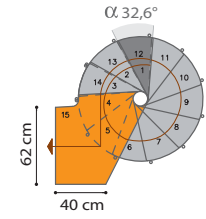

Wählen Sie Ihre Zeichnung.

Demia.Xtra/DemiaOak.Xtra

Mit den nachfolgenden Zeichnungen können Sie die Drehrichtung und den Startpunkt der Treppe auf Grund der Durchmesser und der Anzahl der Steigungen festlegen. Die Deckenöffnung muss mindestens 5 cm größer sein, als der Durchmesser der Treppen. Sollte der erste Auftritt von unten nicht erreichbar sein, dann versuchen Sie, den Zielpunkt zu verschieben, die Drehrichtung zu verändern oder Steigungen hinzuzufügen oder wegzunehmen.

11 STEIGUNGEN

12 STEIGUNGEN

∅ 110 cm

∅ 130 cm

∅ 150 cm

Legende:

- erste Stufe
- Podest
- Winkelgröße Stufe

Öffnungstyp:

Beim Einbau anpassbares Podest:

Trapezförmig

Rund

Dreieckig

13 STEIGUNGEN

15 STEIGUNGEN

∅ 110 cm

∅ 130 cm

∅ 150 cm