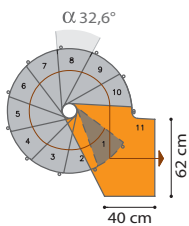

DURCHMESSER 150 (Mindestöffnung Durchm. 155)

HOLZTON	HELL	HELL
STAHLFARBE	EISENGRAU	WEISS
*HÖHE 231 ÷ 263 cm 11 STEIGUNGEN	8892474	8892473
*HÖHE 252 ÷ 287 cm 12 STEIGUNGEN	8892480	8892479
*HÖHE 273 ÷ 311 cm 13 STEIGUNGEN	8892486	8892485
*HÖHE 294 ÷ 359 cm 15 STEIGUNGEN	8892492	8892491

Wählen Sie Ihre Zeichnung.

Demia.Xtra/DemiaOak.Xtra

Mit den nachfolgenden Zeichnungen können Sie die Drehrichtung und den Startpunkt der Treppe auf Grund der Durchmesser und der Anzahl der Steigungen festlegen. Die Deckenöffnung muss mindestens 5 cm größer sein, als der Durchmesser der Treppen. Sollte der erste Auftritt von unten nicht erreichbar sein, dann versuchen Sie, den Zielpunkt zu verschieben, die Drehrichtung zu verändern oder Steigungen hinzuzufügen oder wegzunehmen.

11 STEIGUNGEN

12 STEIGUNGEN

∅ 110 cm

∅ 130 cm

∅ 150 cm

Legende:

- erste Stufe
- Podest
- Winkelgröße Stufe

Öffnungstyp: