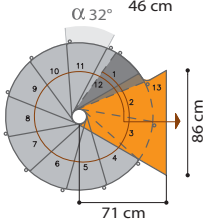

Wählen Sie Ihre Zeichnung.

Demia.Xtra/DemiaOak.Xtra

Mit den nachfolgenden Zeichnungen können Sie die Drehrichtung und den Startpunkt der Treppe auf Grund der Durchmesser und der Anzahl der Steigungen festlegen. Die Deckenöffnung muss mindestens 5 cm größer sein, als der Durchmesser der Treppen. Sollte der erste Auftritt von unten nicht erreichbar sein, dann versuchen Sie, den Zielpunkt zu verschieben, die Drehrichtung zu verändern oder Steigungen hinzuzufügen oder wegzunehmen.

11 STEIGUNGEN

12 STEIGUNGEN

∅ 110 cm

∅ 130 cm

∅ 150 cm

Legende:

- erste Stufe
- Podest
- Winkelgröße Stufe

Öffnungstyp:

Beim Einbau anpassbares Podest:

Trapezförmig

Rund

Dreieckig

13 STEIGUNGEN

15 STEIGUNGEN

∅ 110 cm

∅ 130 cm

∅ 150 cm