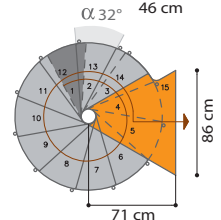

Wählen Sie Ihre Zeichnung.

Demia.Xtra/DemiaOak.Xtra

Mit den nachfolgenden Zeichnungen können Sie die Drehrichtung und den Startpunkt der Treppe auf Grund der Durchmesser und der Anzahl der Steigungen festlegen. Die Deckenöffnung muss mindestens 5 cm größer sein, als der Durchmesser der Treppen. Sollte der erste Auftritt von unten nicht erreichbar sein, dann versuchen Sie, den Zielpunkt zu verschieben, die Drehrichtung zu verändern oder Steigungen hinzuzufügen oder wegzunehmen.

11 STEIGUNGEN

12 STEIGUNGEN

∅ 110 cm

∅ 130 cm

∅ 150 cm

Legende:

- erste Stufe
- Podest
- Winkelgröße Stufe

Öffnungstyp:

Beim Einbau anpassbares Podest:

Trapezförmig

Rund

Dreieckig

13 STEIGUNGEN

15 STEIGUNGEN

∅ 110 cm

∅ 130 cm