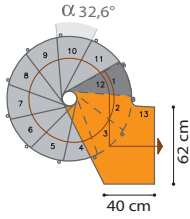

Wählen Sie Ihre Zeichnung.

Demia.Xtra/DemiaOak.Xtra

Mit den nachfolgenden Zeichnungen können Sie die Drehrichtung und den Startpunkt der Treppe auf Grund der Durchmesser und der Anzahl der Steigungen festlegen. Die Deckenöffnung muss mindestens 5 cm größer sein, als der Durchmesser der Treppen. Sollte der erste Auftritt von unten nicht erreichbar sein, dann versuchen Sie, den Zielpunkt zu verschieben, die Drehrichtung zu verändern oder Steigungen hinzuzufügen oder wegzunehmen.

11 STEIGUNGEN

12 STEIGUNGEN

∅ 110 cm

∅ 130 cm

∅ 150 cm

Legende:

- erste Stufe
- Podest
- Winkelgröße Stufe

Öffnungstyp:

Beim Einbau anpassbares Podest:

Trapezförmig

Rund

Dreieckig

13 STEIGUNGEN

15 STEIGUNGEN

∅ 110 cm

∅ 130 cm

∅ 150 cm