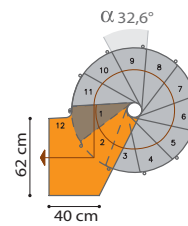

DURCHMESSER 130 (Mindestöffnung Durchm. 135)

HOLZTON	HELL	HELL
STAHLFARBE	EISENGRAU	WEISS
*HÖHE 231 ÷ 263 cm 11 STEIGUNGEN	8892472	8892471
*HÖHE 252 ÷ 287 cm 12 STEIGUNGEN	8892478	8892477
*HÖHE 273 ÷ 311 cm 13 STEIGUNGEN	8892484	8892483
*HÖHE 294 ÷ 359 cm 15 STEIGUNGEN	8892490	8892489

DURCHMESSER 150 (Mindestöffnung Durchm. 155)

HOLZTON	HELL	HELL
STAHLFARBE	EISENGRAU	WEISS
*HÖHE 231 ÷ 263 cm 11 STEIGUNGEN	8892474	8892473
*HÖHE 252 ÷ 287 cm 12 STEIGUNGEN	8892480	8892479
*HÖHE 273 ÷ 311 cm 13 STEIGUNGEN	8892486	8892485
*HÖHE 294 ÷ 359 cm 15 STEIGUNGEN	8892492	8892491

Wählen Sie Ihre Zeichnung.

Demia.Xtra/DemiaOak.Xtra

Mit den nachfolgenden Zeichnungen können Sie die Drehrichtung und den Startpunkt der Treppe auf Grund der Durchmesser und der Anzahl der Steigungen festlegen. Die Deckenöffnung muss mindestens 5 cm größer sein, als der Durchmesser der Treppen. Sollte der erste Auftritt von unten nicht erreichbar sein, dann versuchen Sie, den Zielpunkt zu verschieben, die Drehrichtung zu verändern oder Steigungen hinzuzufügen oder wegzunehmen.

11 STEIGUNGEN

12 STEIGUNGEN

∅ 110 cm

∅ 130 cm

∅ 150 cm

Legende:

- erste Stufe
- Podest
- Winkelgröße Stufe

Öffnungstyp: