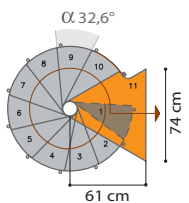

DURCHMESSER 150 (Mindestöffnung Durchm. 155)

HOLZTON	HELL	HELL
STAHLFARBE	EISENGRAU	WEISS
*HÖHE 231 ÷ 263 cm 11 STEIGUNGEN	8892474	8892473
*HÖHE 252 ÷ 287 cm 12 STEIGUNGEN	8892480	8892479
*HÖHE 273 ÷ 311 cm 13 STEIGUNGEN	8892486	8892485
*HÖHE 294 ÷ 359 cm 15 STEIGUNGEN	8892492	8892491

Wählen Sie Ihre Zeichnung.

Demia.Xtra/DemiaOak.Xtra

Mit den nachfolgenden Zeichnungen können Sie die Drehrichtung und den Startpunkt der Treppe auf Grund der Durchmesser und der Anzahl der Steigungen festlegen. Die Deckenöffnung muss mindestens 5 cm größer sein, als der Durchmesser der Treppen. Sollte der erste Auftritt von unten nicht erreichbar sein, dann versuchen Sie, den Zielpunkt zu verschieben, die Drehrichtung zu verändern oder Steigungen hinzuzufügen oder wegzunehmen.

11 STEIGUNGEN

12 STEIGUNGEN

∅ 110 cm

∅ 130 cm

∅ 150 cm

Legende:

- erste Stufe
- Podest
- Winkelgröße Stufe

Öffnungstyp: