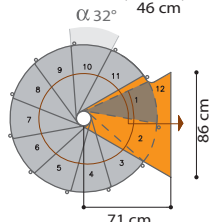

DURCHMESSER 150 (Mindestöffnung Durchm. 155)

HOLZTON	HELL	HELL
STAHLFARBE	EISENGRAU	WEISS
*HÖHE 231 ÷ 263 cm 11 STEIGUNGEN	8892474	8892473
*HÖHE 252 ÷ 287 cm 12 STEIGUNGEN	8892480	8892479
*HÖHE 273 ÷ 311 cm 13 STEIGUNGEN	8892486	8892485
*HÖHE 294 ÷ 359 cm 15 STEIGUNGEN	8892492	8892491

Wählen Sie Ihre Zeichnung.

Demia.Xtra/DemiaOak.Xtra

Mit den nachfolgenden Zeichnungen können Sie die Drehrichtung und den Startpunkt der Treppe auf Grund der Durchmesser und der Anzahl der Steigungen festlegen. Die Deckenöffnung muss mindestens 5 cm größer sein, als der Durchmesser der Treppen. Sollte der erste Auftritt von unten nicht erreichbar sein, dann versuchen Sie, den Zielpunkt zu verschieben, die Drehrichtung zu verändern oder Steigungen hinzuzufügen oder wegzunehmen.

11 STEIGUNGEN

12 STEIGUNGEN

∅ 110 cm

∅ 130 cm

∅ 150 cm

Legende:

- erste Stufe
- Podest
- Winkelgröße Stufe

Öffnungstyp: