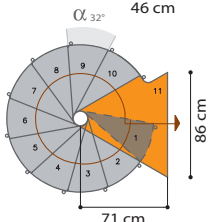

DURCHMESSER 150 (Mindestöffnung Durchm. 155)

HOLZTON	HELL	HELL
STAHLFARBE	EISENGRAU	WEISS
*HÖHE 231 ÷ 263 cm 11 STEIGUNGEN	8892474	8892473
*HÖHE 252 ÷ 287 cm 12 STEIGUNGEN	8892480	8892479
*HÖHE 273 ÷ 311 cm 13 STEIGUNGEN	8892486	8892485
*HÖHE 294 ÷ 359 cm 15 STEIGUNGEN	8892492	8892491

Wählen Sie Ihre Zeichnung.

Demia.Xtra/DemiaOak.Xtra

Mit den nachfolgenden Zeichnungen können Sie die Drehrichtung und den Startpunkt der Treppe auf Grund der Durchmesser und der Anzahl der Steigungen festlegen. Die Deckenöffnung muss mindestens 5 cm größer sein, als der Durchmesser der Treppen. Sollte der erste Auftritt von unten nicht erreichbar sein, dann versuchen Sie, den Zielpunkt zu verschieben, die Drehrichtung zu verändern oder Steigungen hinzuzufügen oder wegzunehmen.

11 STEIGUNGEN

12 STEIGUNGEN

∅ 110 cm

∅ 130 cm

∅ 150 cm

Legende:

- erste Stufe
- Podest
- Winkelgröße Stufe

Öffnungstyp: