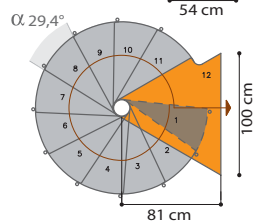

Wählen Sie Ihre Zeichnung.

Demia.Xtra/DemiaOak.Xtra

Mit den nachfolgenden Zeichnungen können Sie die Drehrichtung und den Startpunkt der Treppe auf Grund der Durchmesser und der Anzahl der Steigungen festlegen. Die Deckenöffnung muss mindestens 5 cm größer sein, als der Durchmesser der Treppen. Sollte der erste Auftritt von unten nicht erreichbar sein, dann versuchen Sie, den Zielpunkt zu verschieben, die Drehrichtung zu verändern oder Steigungen hinzuzufügen oder wegzunehmen.

11 STEIGUNGEN

12 STEIGUNGEN

∅ 110 cm

∅ 130 cm

∅ 150 cm

Legende:

- erste Stufe
- Podest
- Winkelgröße Stufe

Öffnungstyp: