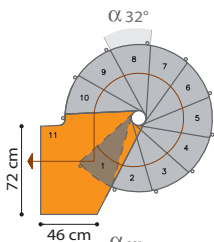

DURCHMESSER 150 (Mindestöffnung Durchm. 155)

HOLZTON	HELL	HELL
STAHLFARBE	EISENGRAU	WEISS
*HÖHE 231 ÷ 263 cm 11 STEIGUNGEN	8892474	8892473
*HÖHE 252 ÷ 287 cm 12 STEIGUNGEN	8892480	8892479
*HÖHE 273 ÷ 311 cm 13 STEIGUNGEN	8892486	8892485
*HÖHE 294 ÷ 359 cm 15 STEIGUNGEN	8892492	8892491

Wählen Sie Ihre Zeichnung.

Demia.Xtra/DemiaOak.Xtra

Mit den nachfolgenden Zeichnungen können Sie die Drehrichtung und den Startpunkt der Treppe auf Grund der Durchmesser und der Anzahl der Steigungen festlegen. Die Deckenöffnung muss mindestens 5 cm größer sein, als der Durchmesser der Treppen. Sollte der erste Auftritt von unten nicht erreichbar sein, dann versuchen Sie, den Zielpunkt zu verschieben, die Drehrichtung zu verändern oder Steigungen hinzuzufügen oder wegzunehmen.

11 STEIGUNGEN

12 STEIGUNGEN

∅ 110 cm

∅ 130 cm

∅ 150 cm

Legende:

- erste Stufe
- Podest
- Winkelgröße Stufe

Öffnungstyp: