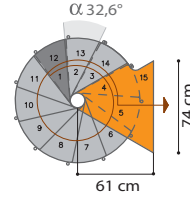

Wählen Sie Ihre Zeichnung.

Demia.Xtra/DemiaOak.Xtra

Mit den nachfolgenden Zeichnungen können Sie die Drehrichtung und den Startpunkt der Treppe auf Grund der Durchmesser und der Anzahl der Steigungen festlegen. Die Deckenöffnung muss mindestens 5 cm größer sein, als der Durchmesser der Treppen. Sollte der erste Auftritt von unten nicht erreichbar sein, dann versuchen Sie, den Zielpunkt zu verschieben, die Drehrichtung zu verändern oder Steigungen hinzuzufügen oder wegzunehmen.

11 STEIGUNGEN

12 STEIGUNGEN

∅ 110 cm

∅ 130 cm

∅ 150 cm

Legende:

- erste Stufe
- Podest
- Winkelgröße Stufe

Öffnungstyp:

Beim Einbau anpassbares Podest:

Trapezförmig

Rund

Dreieckig

13 STEIGUNGEN

15 STEIGUNGEN

∅ 110 cm

∅ 130 cm

∅ 150 cm