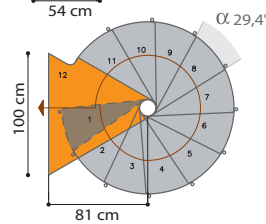

DURCHMESSER 150 (Mindestöffnung Durchm. 155)

HOLZTON	HELL	HELL
STAHLFARBE	EISENGRAU	WEISS
*HÖHE 231 ÷ 263 cm 11 STEIGUNGEN	8892474	8892473
*HÖHE 252 ÷ 287 cm 12 STEIGUNGEN	8892480	8892479
*HÖHE 273 ÷ 311 cm 13 STEIGUNGEN	8892486	8892485
*HÖHE 294 ÷ 359 cm 15 STEIGUNGEN	8892492	8892491

Wählen Sie Ihre Zeichnung.

Demia.Xtra/DemiaOak.Xtra

Mit den nachfolgenden Zeichnungen können Sie die Drehrichtung und den Startpunkt der Treppe auf Grund der Durchmesser und der Anzahl der Steigungen festlegen. Die Deckenöffnung muss mindestens 5 cm größer sein, als der Durchmesser der Treppen. Sollte der erste Auftritt von unten nicht erreichbar sein, dann versuchen Sie, den Zielpunkt zu verschieben, die Drehrichtung zu verändern oder Steigungen hinzuzufügen oder wegzunehmen.

11 STEIGUNGEN

12 STEIGUNGEN

∅ 110 cm

∅ 130 cm

∅ 150 cm

Legende:

- erste Stufe
- Podest
- Winkelgröße Stufe

Öffnungstyp: