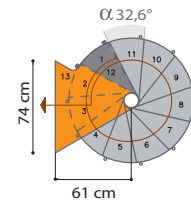

DURCHMESSER 150 (Mindestöffnung Durchm. 155)

HOLZTON	HELL	HELL
STAHLFARBE	EISENGRAU	WEISS
*HÖHE 231 ÷ 263 cm 11 STEIGUNGEN	8892474	8892473
*HÖHE 252 ÷ 287 cm 12 STEIGUNGEN	8892480	8892479
*HÖHE 273 ÷ 311 cm 13 STEIGUNGEN	8892486	8892485
*HÖHE 294 ÷ 359 cm 15 STEIGUNGEN	8892492	8892491

11 STEIGUNGEN

12 STEIGUNGEN

∅ 110 cm

∅ 130 cm

∅ 150 cm

Legende:

- erste Stufe
- Podest
- Winkelgröße Stufe

Öffnungstyp:

Beim Einbau anpassbares Podest:

Trapezförmig

Rund

Dreieckig

13 STEIGUNGEN

15 STEIGUNGEN

∅ 110 cm

∅ 130 cm

∅ 150 cm