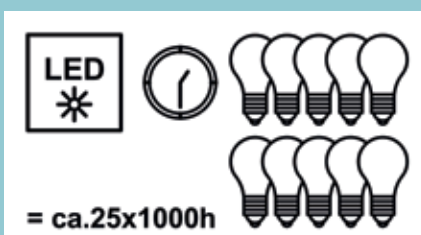

Illuminated Design Mirrors

SILVER

RIVER

LED-Design-Lichtspiegel „SILVER RIVER“

Maße: 50 x 70 cm (Breite x Höhe)

Hinterleuchtete Lichtausschnitte
mit Anti-Beschlag Funktion

LED Leuchtmittel

Druckknopfschalter verdeckt

Aluminiumrahmen mattiert

DSK GmbH & Co. KG
Rögen 52
DE - 23843 Bad Oldesloe
Tel.: +49 (04531) 16 16
Fax: +49 (04531) 16 17 00

**EN | LED illuminated mirror
"SILVER RIVER"**
Dimensions: 50 x 70 cm (widths x height)
Back lit satin finished light cut outs around
the mirror with anti-fog function
LED lamp
With hidden light on/off button
High quality aluminium frame in
brushed steel optic

**IT | Specchio illuminato a LED
«SILVER RIVER»**
Dimensioni: 50 x 70 cm (L x H)
Riquadri vetrati retroilluminati
con funzione antiappannante
Lampadina a LED
Interruttore a pulsante non a vista
Telaio in alluminio opacizzato

**NL | Spiegel met led-verlichting
"SILVER RIVER"**
Afmetingen: 50 x 70 cm (b x h)
Gedeelten met achtergrondverlichting
met antiaanslagfunctie
led-verlichtingsmiddel
Drukknopschakelaar verborgen
Aluminium kader gematteerd