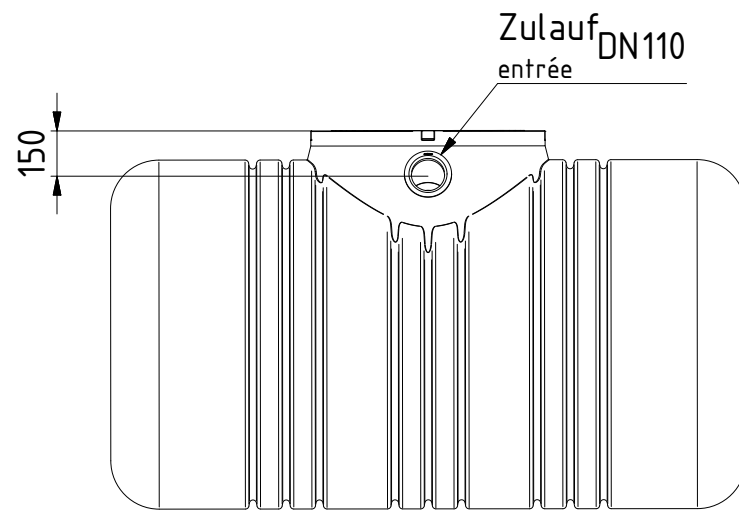

Ansicht von rechts
vue de droit

Ansicht von vorn
vue de face

Ansicht von links
vue de gauche

Ansicht von hinten
vue de derriere

Ansicht von oben
vue du dessus

* optionales Zubehör erforderlich
Technische Weiterentwicklungen und Änderungen der einzelnen Artikel, sowie Irrtümer, Druckfehler und Preisänderungen vorbehalten. Fotos und Zeichnungen sind unverbindlich. Technologisch bedingt können geringfügige Maß-, Gewichts- und Farbabweichungen auftreten. Die Lieferbedingungen erfragen Sie bitte bei Ihrem Händler vor Ort.
* accessoire en option requis
Sous réserve d'adaptions et de modifications techniques des articles ainsi que d'erreurs, fautes d'impression et modification des prix. Photos et représentations sans engagement. Pour des raisons techniques, des différences légères dans les dimensions, poids et couleurs peuvent survenir. Consultez votre distributeur local pour les conditions de livraison.

alle Angaben in mm
toutes les indications en mm

Maßstab 1:25
échelle

Masse 50 kg
poids

Material LLD-Polyethylen
matériel

Datum	Name
Bearb. 07.05.2015	
Gepr.	
Freig.	

Alle Tankverbindungen sind beispielhaft dargestellt. Sie sind nicht vorinstalliert und müssen vor Ort angepasst werden.
Tous les raccords du réservoir sont illustrés. Ils ne sont pas installés et doivent être ajustés sur le site.