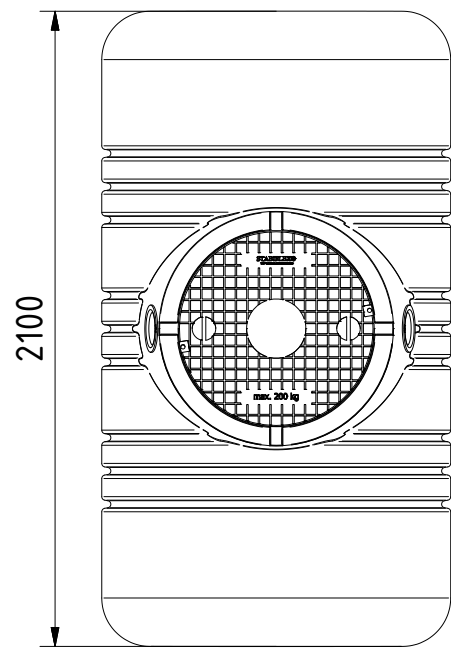

Ansicht von rechts
vue de droit

Ansicht von vorn
vue de face

Ansicht von links
vue de gauche

Ansicht von hinten
vue de derriere

Ansicht von oben
vue du dessus

* optionales Zubehör erforderlich
Technische Weiterentwicklungen und Änderungen der einzelnen Artikel, sowie Irrtümer, Druckfehler und Preisänderungen vorbehalten. Fotos und Zeichnungen sind unverbindlich. Technologisch bedingt können geringfügige Maß-, Gewichts- und Farbabweichungen auftreten. Die Lieferbedingungen erfragen Sie bitte bei Ihrem Händler vor Ort.
* accessoire en option requis
Sous réserve d'adaptions et de modifications techniques des articles ainsi que d'erreurs, fautes d'impression et modification des prix. Photos et représentations sans engagement. Pour des raisons techniques, des différences légères dans les dimensions, poids et couleurs peuvent survenir. Consultez votre distributeur local pour les conditions de livraison.

alle Angaben in mm
toutes les indications en mm

Maßstab 1:25
échelle

Masse 50 kg
poids

Material LLD-Polyethylen
matériel

Datum	Name
Bearb. 07.05.2015	
Gepr.	
Freig.	

Alle Tankverbindungen sind beispielhaft dargestellt. Sie sind nicht vorinstalliert und müssen vor Ort angepasst werden.
Tous les raccords du réservoir sont illustrés. Ils ne sont pas installés et doivent être ajustés sur le site.