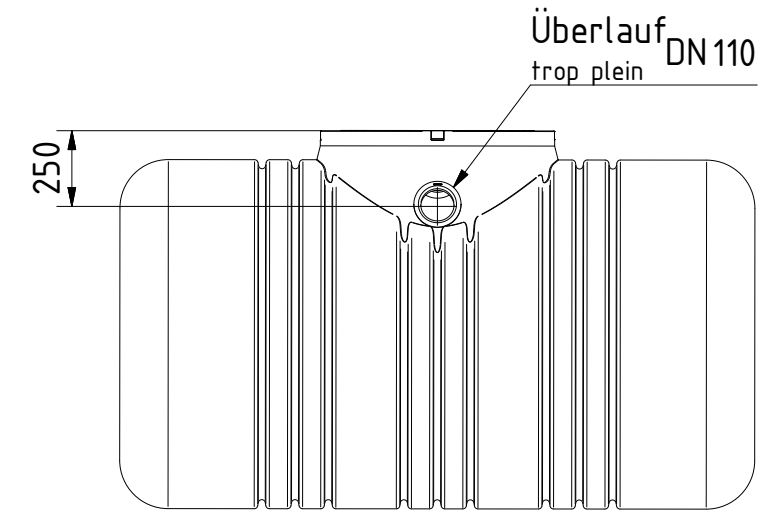

Ansicht von rechts
vue de droit

Ansicht von vorn
vue de face

Ansicht von links
vue de gauche

Ansicht von hinten
vue de derriere

Ansicht von oben
vue du dessus

* optionales Zubehör erforderlich
Technische Weiterentwicklungen und Änderungen der einzelnen Artikel, sowie Irrtümer, Druckfehler und Preisänderungen vorbehalten. Fotos und Zeichnungen sind unverbindlich. Technologisch bedingt können geringfügige Maß-, Gewichts- und Farbabweichungen auftreten. Die Lieferbedingungen erfragen Sie bitte bei Ihrem Händler vor Ort.
* accessoire en option requis
Sous réserve d'adaptions et de modifications techniques des articles ainsi que d'erreurs, fautes d'impression et modification des prix. Photos et représentations sans engagement. Pour des raisons techniques, des différences légères dans les dimensions, poids et couleurs peuvent survenir. Consultez votre distributeur local pour les conditions de livraison.

alle Angaben in mm
toutes les indications en mm

Maßstab 1:25
échelle

Masse 50 kg
poids

Material LLD-Polyethylen
matériel

Datum	Name
Bearb. 07.05.2015	
Gepr.	
Freig.	

Alle Tankverbindungen sind beispielhaft dargestellt. Sie sind nicht vorinstalliert und müssen vor Ort angepasst werden.
Tous les raccords du réservoir sont illustrés. Ils ne sont pas installés et doivent être ajustés sur le site.