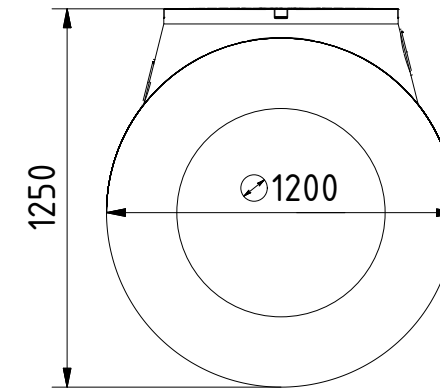

Ansicht von rechts
vue de droit

Ansicht von vorn
vue de face

Ansicht von links
vue de gauche

Ansicht von hinten
vue de derriere

Ansicht von oben
vue du dessus

* optionales Zubehör erforderlich
Technische Weiterentwicklungen und Änderungen der einzelnen Artikel, sowie Irrtümer, Druckfehler und Preisänderungen vorbehalten. Fotos und Zeichnungen sind unverbindlich. Technologisch bedingt können geringfügige Maß-, Gewichts- und Farbabweichungen auftreten. Die Lieferbedingungen erfragen Sie bitte bei Ihrem Händler vor Ort.
* accessoire en option requis
Sous réserve d'adaptions et de modifications techniques des articles ainsi que d'erreurs, fautes d'impression et modification des prix. Photos et représentations sans engagement. Pour des raisons techniques, des différences légères dans les dimensions, poids et couleurs peuvent survenir. Consultez votre distributeur local pour les conditions de livraison.

alle Angaben in mm
toutes les indications en mm

Maßstab 1:25
échelle

Masse 50 kg
poids

Material LLD-Polyethylen
matériel

Datum	Name
Bearb. 07.05.2015	
Gepr.	
Freig.	

Alle Tankverbindungen sind beispielhaft dargestellt. Sie sind nicht vorinstalliert und müssen vor Ort angepasst werden.
Tous les raccords du réservoir sont illustrés. Ils ne sont pas installés et doivent être ajustés sur le site.