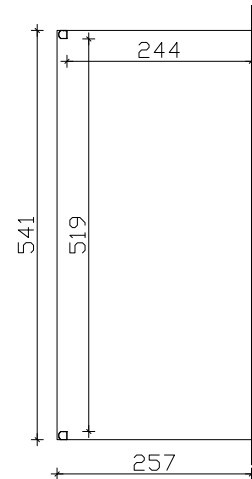

weiß 224258-11
anthrazit 224258-13

Grundriss

weiß 224302-11
anthrazit 224302-13

Grundriss

Schnitt

Ansicht 434cm

M 1:100

"Genua" Terrassenüberdachung 434cm / 541cm x 257cm

Datenblatt / Baubeschreibung

Material	Aluminium, pulverbeschichtet, weiß RAL 9016 / anthrazit DB 703
Pfosten	2 Stück 11x11x202cm (vorne gerundet)
Dacheindeckung	Polycarbonat Doppelstegplatten 16mm (transparent)
Schneelast	sk = 0,85kN/m²
Breite x Tiefe	434cm / 541cm x 257cm
Gesamthöhe / Durchgang	217-252cm / 200cm
Fläche (umb.Raum)	11,15m² (26,04m³) / 13,90m² (32,47m³)
Dachneigung	7°
Verpackungseinheit	BxLxH 120x440/550x50cm / Gewicht 225/260kg
Inklusive Aufbauanleitung	Montagematerial, Pfostenlaschen zum Einbetonieren, Regenrinne mit Ablauf, integrierter Wandabschluss (ohne Dübel für Wandbefestigung)