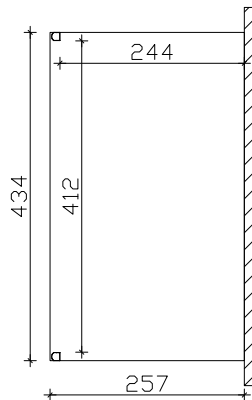

weiß 224258-11
anthrazit 224258-13

Grundriss

weiß 224302-11
anthrazit 224302-13

Grundriss

Schnitt

Ansicht 434cm

M 1:100

"Genua" Terrassenüberdachung 434cm / 541cm x 257cm

Datenblatt / Baubeschreibung

Material	Aluminium, pulverbeschichtet, weiß RAL 9016 / anthrazit DB 703
Pfosten	2 Stück 11x11x202cm (vorne gerundet)
Dacheindeckung	Polycarbonat Doppelstegplatten 16mm (transparent)
Schneelast	sk = 0,85kN/m²
Breite x Tiefe	434cm / 541cm x 257cm
Gesamthöhe / Durchgang	217-252cm / 200cm
Fläche (umb.Raum)	11,15m² (26,04m³) / 13,90m² (32,47m³)
Dachneigung	7°
Verpackungseinheit	BxLxH 120x440/550x50cm / Gewicht 225/260kg
Inklusive Aufbauanleitung	Montagematerial, Pfostenlaschen zum Einbetonieren, Regenrinne mit Ablauf, integrierter Wandabschluss (ohne Dübel für Wandbefestigung)