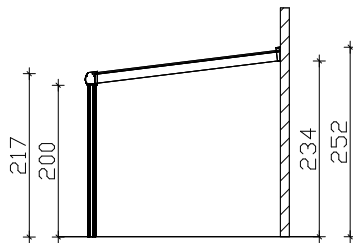

weiß 224258-11
anthrazit 224258-13

Grundriss

weiß 224302-11
anthrazit 224302-13

Grundriss

Schnitt

Ansicht 434cm

M 1:100

"Genua" Terrassenüberdachung 434cm / 541cm x 257cm

Datenblatt / Baubeschreibung

Material	Aluminium, pulverbeschichtet, weiß RAL 9016 / anthrazit DB 703
Pfosten	2 Stück 11x11x202cm (vorne gerundet)
Dacheindeckung	Polycarbonat Doppelstegplatten 16mm (transparent)
Schneelast	sk = 0,85kN/m²
Breite x Tiefe	434cm / 541cm x 257cm
Gesamthöhe / Durchgang	217-252cm / 200cm
Fläche (umb.Raum)	11,15m² (26,04m³) / 13,90m² (32,47m³)
Dachneigung	7°
Verpackungseinheit	BxLxH 120x440/550x50cm / Gewicht 225/260kg
Inklusive Aufbauanleitung	Montagematerial, Pfostenlaschen zum Einbetonieren, Regenrinne mit Ablauf, integrierter Wandabschluss (ohne Dübel für Wandbefestigung)