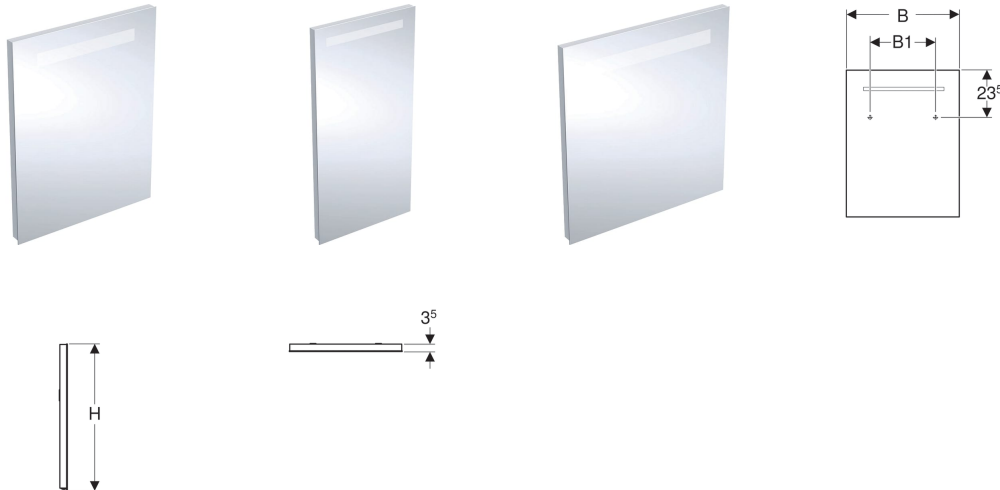

Geberit Renova Compact Lichtspiegel

Eigenschaften

- LED-Beleuchtung
- Schalter mechanisch

Technische Daten

Schutzklasse	I
Schutzart	IP44
Nennspannung	230 V AC
Netzfrequenz	50 Hz
Betriebsspannung	12 V DC
Ausgangsspannung	12 V DC
Leistungsaufnahme	6 W
Werkstoff	Glas
Energieeffizienzklasse	A++
Lichtfarbe	6400 K

Lieferumfang

- Befestigungsmaterial

Art.-Nr.	B	B1	H	T	Lichtstrom
Y862340000	40 cm	22.5 cm	80 cm	3.5 cm	780 lm
862350000	50 cm	29 cm	65 cm	3.5 cm	780 lm
862360000	60 cm	29 cm	65 cm	3.5 cm	780 lm