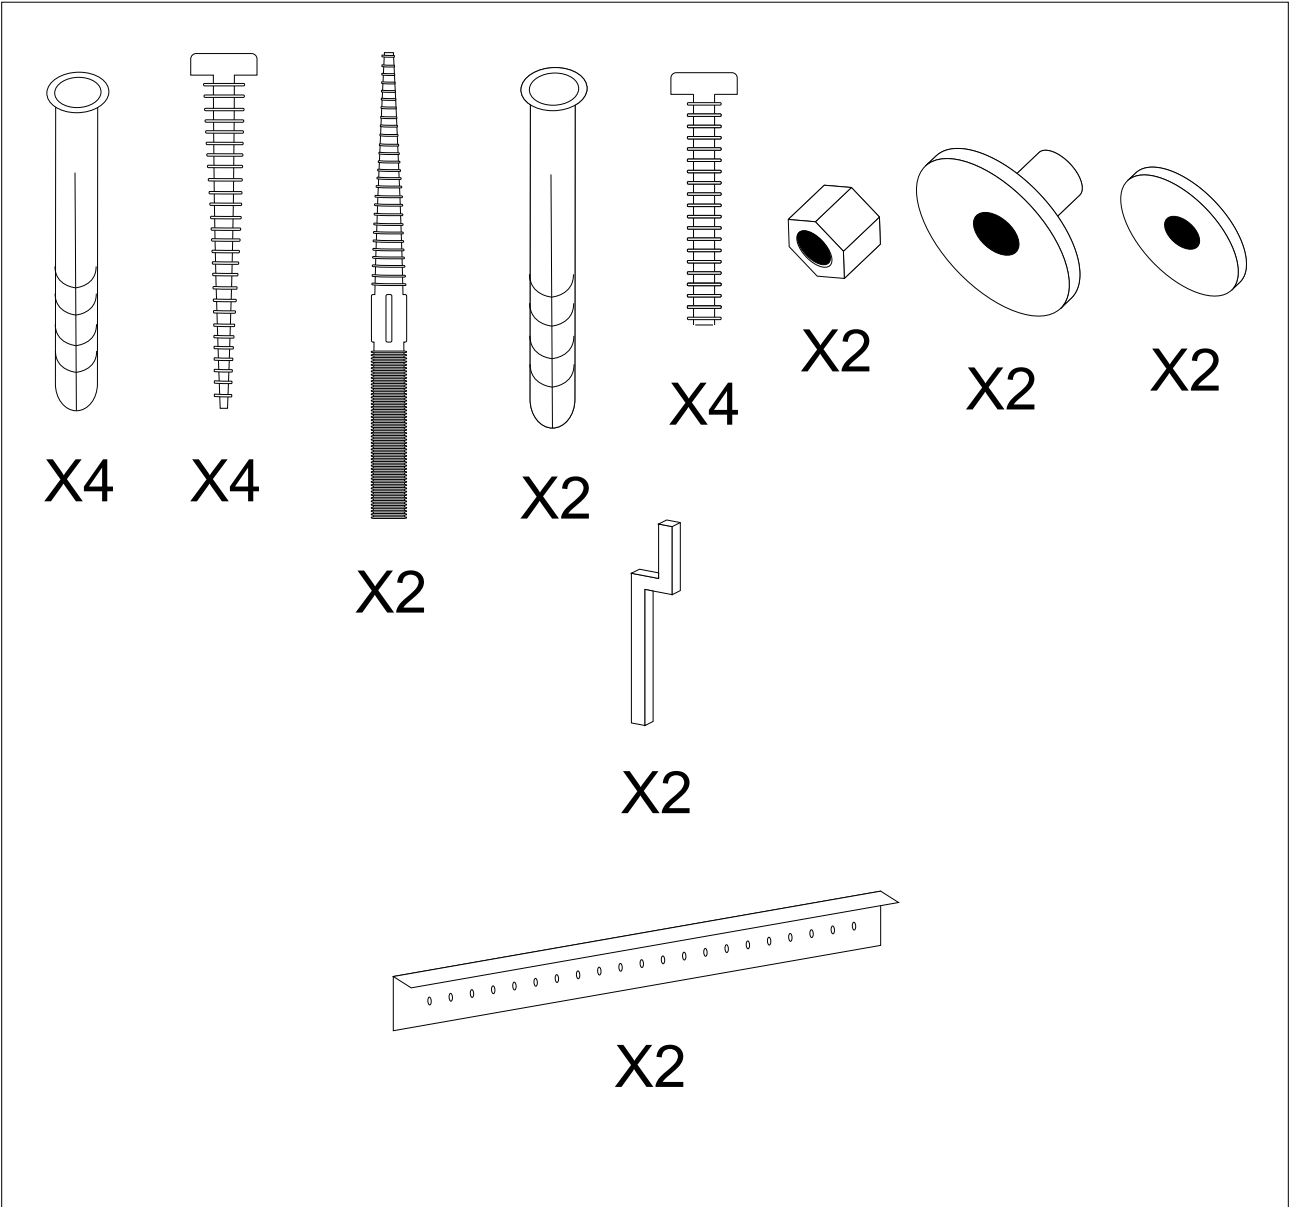

Base lavabo

Base unit

Base sous-lavabo

Waschbeckenunterscheink

Základní jednotka

Základná jednotka

Bázisállomás

BADEN HAUS S.p.A

1

2

3

4

5

6

7

8

9

10

11

12

13

14

15

17

18

19

20

21

22

23

24