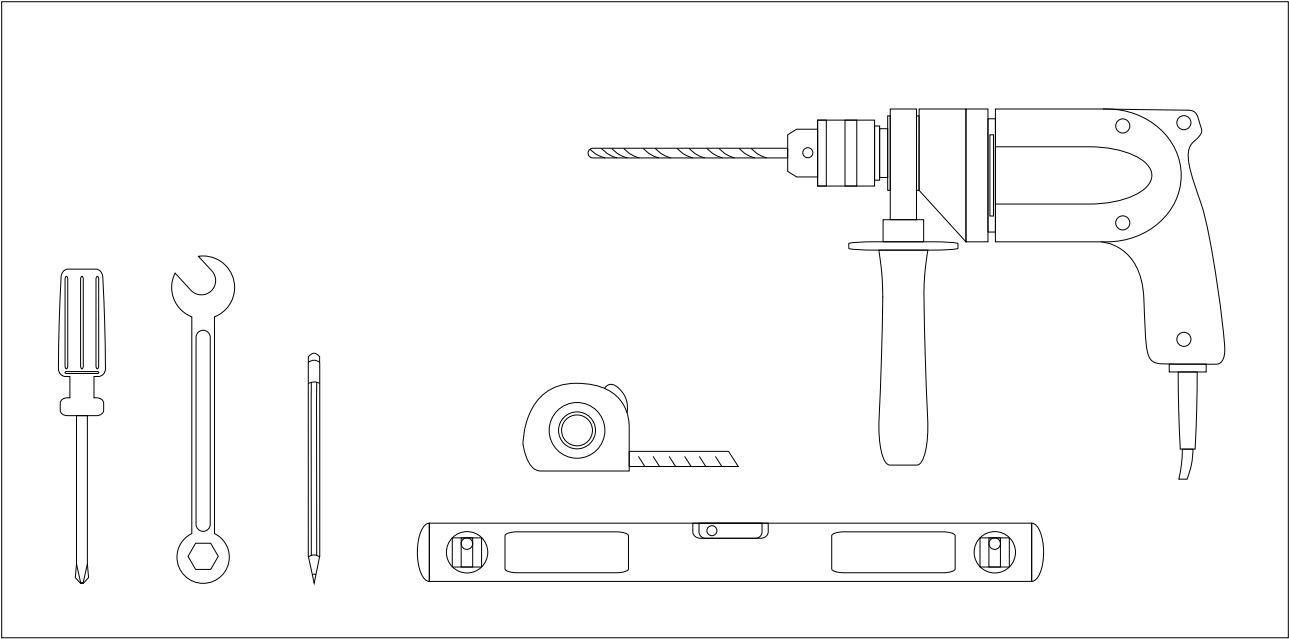

Base lavabo

Base unit

Base sous-lavabo

Waschbeckenunterscheink

Základní jednotka

Základná jednotka

Bázisállomás

BADEN HAUS S.p.A