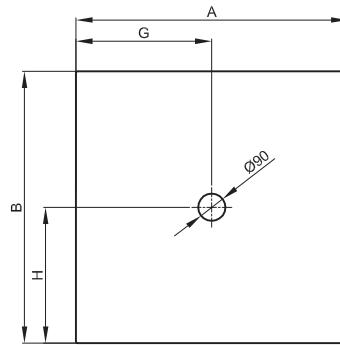

## BETTEFLOOR

gleichschenklige Modelle

ungleichschenklige Modelle

Darstellung mit Ablaufgarnitur BETTEFLOOR - 0,85 l/s, seitlicher Entwässerung normgerechte Stauhöhe 50 mm

Darstellung mit Ablaufgarnitur - 0,6 l/s, senkrechte Entwässerung normgerechte Stauhöhe 50 mm

Abmessung	A	B	G	H	Bestell-Nr.	Ablaufloch
140 x 100 cm	1400	1000	700	500	5851	Ø 90
150 x 80 cm	1500	800	750	400	5937	Ø 90
150 x 90 cm	1500	900	750	450	5936	Ø 90
150 x 100 cm	1500	1000	750	500	5946	Ø 90
160 x 75 cm	1600	750	800	375	5949	Ø 90
160 x 80 cm	1600	800	800	400	5957	Ø 90
160 x 90 cm	1600	900	800	450	5966	Ø 90
160 x 100 cm	1600	1000	800	500	5969	Ø 90
170 x 75 cm	1700	750	850	375	5994	Ø 90
170 x 80 cm	1700	800	850	400	5989	Ø 90
170 x 90 cm	1700	900	850	450	5991	Ø 90
170 x 100 cm	1700	1000	850	500	5817	Ø 90
180 x 80 cm	1800	800	900	400	5981	Ø 90
180 x 90 cm	1800	900	900	450	5988	Ø 90
180 x 100 cm	1800	1000	900	500	5818	Ø 90