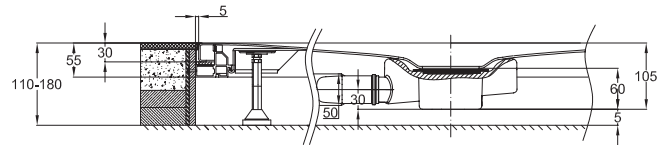

## BETTEFLOOR

gleichschenklige Modelle

ungleichschenklige Modelle

Darstellung mit Ablaufgarnitur BETTEFLOOR - 0,85 l/s, seitlicher Entwässerung normgerechte Stauhöhe 50 mm

Darstellung mit Ablaufgarnitur - 0,6 l/s, senkrechte Entwässerung normgerechte Stauhöhe 50 mm

Abmessung	A	B	G	H	Bestell-Nr.	Ablaufloch
140 x 100 cm	1400	1000	700	500	5851	Ø 90
150 x 80 cm	1500	800	750	400	5937	Ø 90
150 x 90 cm	1500	900	750	450	5936	Ø 90
150 x 100 cm	1500	1000	750	500	5946	Ø 90
160 x 75 cm	1600	750	800	375	5949	Ø 90
160 x 80 cm	1600	800	800	400	5957	Ø 90
160 x 90 cm	1600	900	800	450	5966	Ø 90
160 x 100 cm	1600	1000	800	500	5969	Ø 90
170 x 75 cm	1700	750	850	375	5994	Ø 90
170 x 80 cm	1700	800	850	400	5989	Ø 90
170 x 90 cm	1700	900	850	450	5991	Ø 90
170 x 100 cm	1700	1000	850	500	5817	Ø 90
180 x 80 cm	1800	800	900	400	5981	Ø 90
180 x 90 cm	1800	900	900	450	5988	Ø 90
180 x 100 cm	1800	1000	900	500	5818	Ø 90