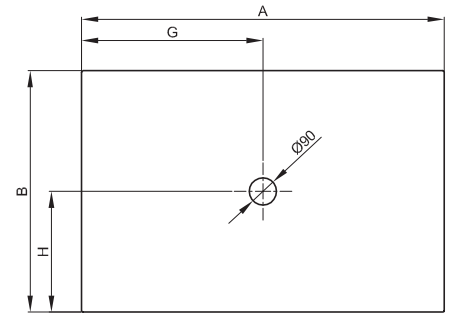

## BETTEFLOOR

gleichschenklige Modelle

ungleichschenklige Modelle

Darstellung mit Ablaufgarnitur BETTEFLOOR - 0,85 l/s, seitlicher Entwässerung normgerechte Stauhöhe 50 mm

Darstellung mit Ablaufgarnitur - 0,6 l/s, senkrechte Entwässerung normgerechte Stauhöhe 50 mm

Abmessung	A	B	G	H	Bestell-Nr.	Ablaufloch
140 x 100 cm	1400	1000	700	500	5851	Ø 90
150 x 80 cm	1500	800	750	400	5937	Ø 90
150 x 90 cm	1500	900	750	450	5936	Ø 90
150 x 100 cm	1500	1000	750	500	5946	Ø 90
160 x 75 cm	1600	750	800	375	5949	Ø 90
160 x 80 cm	1600	800	800	400	5957	Ø 90
160 x 90 cm	1600	900	800	450	5966	Ø 90
160 x 100 cm	1600	1000	800	500	5969	Ø 90
170 x 75 cm	1700	750	850	375	5994	Ø 90
170 x 80 cm	1700	800	850	400	5989	Ø 90
170 x 90 cm	1700	900	850	450	5991	Ø 90
170 x 100 cm	1700	1000	850	500	5817	Ø 90
180 x 80 cm	1800	800	900	400	5981	Ø 90
180 x 90 cm	1800	900	900	450	5988	Ø 90
180 x 100 cm	1800	1000	900	500	5818	Ø 90