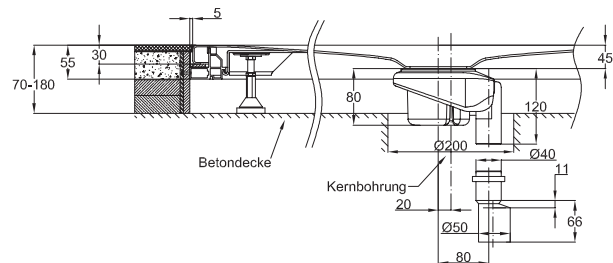

## BETTEFLOOR

gleichschenklige Modelle

ungleichschenklige Modelle

Darstellung mit Ablaufgarnitur BETTEFLOOR - 0,85 l/s, seitlicher Entwässerung normgerechte Stauhöhe 50 mm

Darstellung mit Ablaufgarnitur - 0,6 l/s, senkrechte Entwässerung normgerechte Stauhöhe 50 mm

Abmessung	A	B	G	H	Bestell-Nr.	Ablaufloch
140 x 100 cm	1400	1000	700	500	5851	Ø 90
150 x 80 cm	1500	800	750	400	5937	Ø 90
150 x 90 cm	1500	900	750	450	5936	Ø 90
150 x 100 cm	1500	1000	750	500	5946	Ø 90
160 x 75 cm	1600	750	800	375	5949	Ø 90
160 x 80 cm	1600	800	800	400	5957	Ø 90
160 x 90 cm	1600	900	800	450	5966	Ø 90
160 x 100 cm	1600	1000	800	500	5969	Ø 90
170 x 75 cm	1700	750	850	375	5994	Ø 90
170 x 80 cm	1700	800	850	400	5989	Ø 90
170 x 90 cm	1700	900	850	450	5991	Ø 90
170 x 100 cm	1700	1000	850	500	5817	Ø 90
180 x 80 cm	1800	800	900	400	5981	Ø 90
180 x 90 cm	1800	900	900	450	5988	Ø 90
180 x 100 cm	1800	1000	900	500	5818	Ø 90

Alle Angaben in mm.