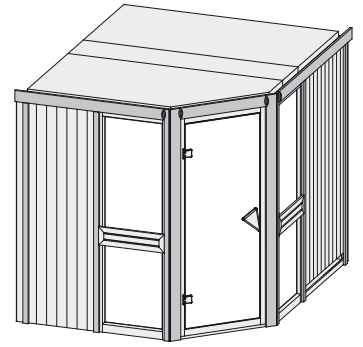

Produktinformation

68 mm Systemsauna

Lieferumfang

- 1 Satz Saunawände
- 2 Bronzierte Fensterelemente
- 1 Saunadach
- 1 Bronzierte Ganzglastür
- 3 Liegen
- 1 Kopfstütze
- 1 Ofenschutz
- Schrauben und Beschläge

Nur bei Dachkranzmodell

- 1 Dachkranz
- 1 LED-Strahlerset

Weiteres Zubehör finden Sie unter der Rubrik **Zubehör**.
Beachten Sie bitte die **Übersicht Zubehör**

10 cm Wand- und Deckenabstand beim Aufbau einhalten!
Aufbau mit und ohne Dachkranz möglich.
Spiegelbar!

Außenmaße mit Eckleisten	B 231 × T 196 × H 198 cm
Außenmaße (inkl Dachkranz)	B 245 × T 210 × H 202 cm
Innenmaße	B 216 × T 181 × H 192 cm
Umbauter Raum	7,4 m ³
Außenmaße Türflügel	B 65,6 × T 0,8 × H 175 cm
Durchgangsmaße / Lichtausschnitt Tür	B 64 × H 173 cm
Fenster Außenmaß / Lichtausschnitt	B 60 × H 192 cm / B 49 × H 175,5 cm
Ofenschutzgitter	B 60 × T 51 × H 80 cm
Paketmaße Sauna	B 225 × T 125 × H 90 cm / 376 kg
Paketmaße Dachkranz	B 177 × T 15 × H 14 cm / 18 kg

Maße Dachkranzmodell (in cm)

Maße Basismodell (in cm)

Fenstereinbaupositionen

Kein zusätzliches Fenster einbaubar!

Ausführung

- Nordische Fichte, naturbelassen

Wand

- Vormontierte Wandelemente
- Fronten bestehen innen aus einer 42 mm starken, stabilen Rahmenkonstruktion mit Mineralwolldämmung. Die Außen- und Innenseiten der Fronten sind mit 12,5 mm Spezial-Softline-Fichte-Profilholz verkleidet (gesamt: 68mm).
- Rückwände bestehen innen aus einer 42 mm starken, stabilen Rahmenkonstruktion mit Mineralwolldämmung. Die Innenseite der Rückwände ist mit 12,5 mm Spezial-Softline-Fichte-Profilholz verkleidet und die Außenseite mit einer Platte verstärkt (gesamt: 57mm)