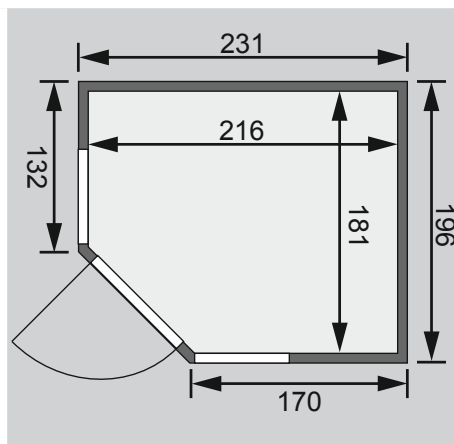

Maße Basismodell (in cm)