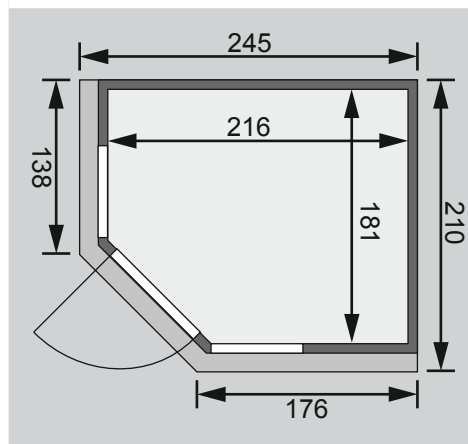

Maße Dachkranzmodell (in cm)