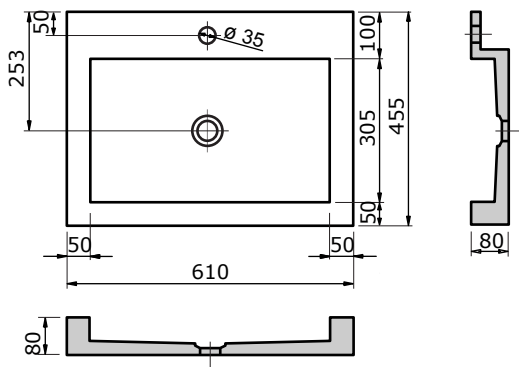

Natuursteen wastafel Lucca

Natuursteen wastafels worden vervaardigd uit een poreus gesteente (Belgisch hardsteen - Aziatisch hardsteen). Beide soorten dienen vóór gebruik behandeld te worden met een hardsteenolie. Deze kan neutraal of kleurverdiepend zijn. Tijdens gebruik regelmatig impregneren en geen agressieve reinigingsmiddelen gebruiken. Behandelen met water en zeep.