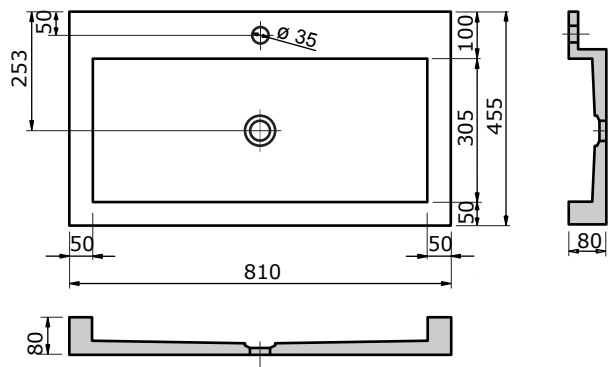

Natuursteen wastafel Lucca

Natuursteen wastafels worden vervaardigd uit een poreus gesteente (Belgisch hardsteen - Aziatisch hardsteen). Beide soorten dienen vóór gebruik behandeld te worden met een hardsteenolie. Deze kan neutraal of kleurverdiepend zijn. Tijdens gebruik regelmatig impregneren en geen agressieve reinigingsmiddelen gebruiken. Behandelen met water en zeep.