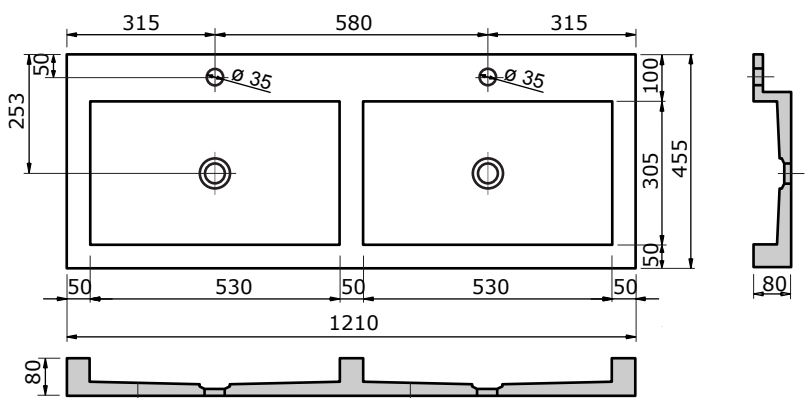

Natuursteen wastafel Lucca

Natuursteen wastafels worden vervaardigd uit een poreus gesteente (Belgisch hardsteen - Aziatisch hardsteen). Beide soorten dienen vóór gebruik behandeld te worden met een hardsteenolie. Deze kan neutraal of kleurverdiepend zijn. Tijdens gebruik regelmatig impregneren en geen agressieve reinigingsmiddelen gebruiken. Behandelen met water en zeep.