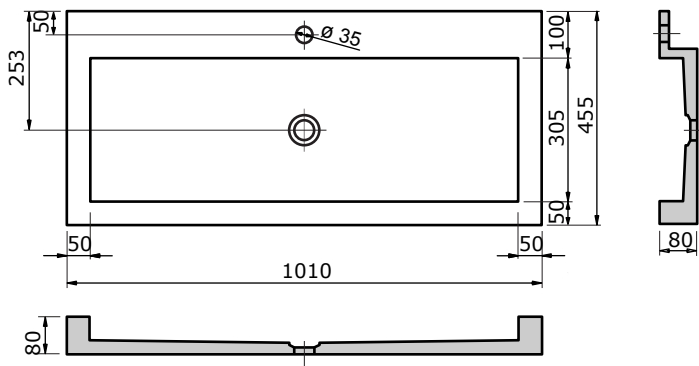

Natuursteen wastafel Lucca

Natuursteen wastafels worden vervaardigd uit een poreus gesteente (Belgisch hardsteen - Aziatisch hardsteen). Beide soorten dienen vóór gebruik behandeld te worden met een hardsteenolie. Deze kan neutraal of kleurverdiepend zijn. Tijdens gebruik regelmatig impregneren en geen agressieve reinigingsmiddelen gebruiken. Behandelen met water en zeep.