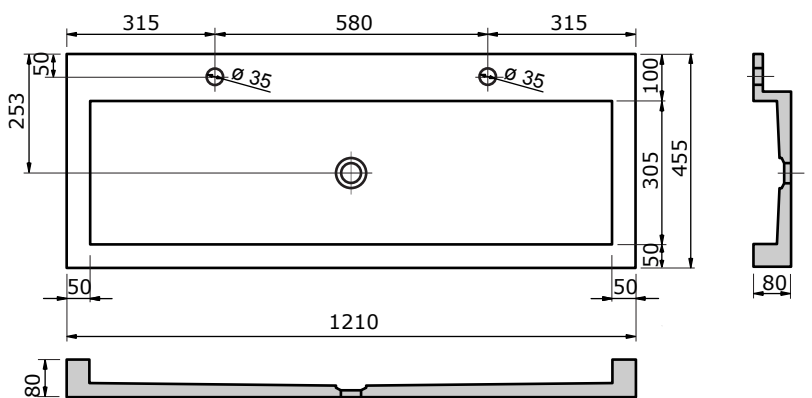

Natuursteen wastafel Lucca

Natuursteen wastafels worden vervaardigd uit een poreus gesteente (Belgisch hardsteen - Aziatisch hardsteen). Beide soorten dienen vóór gebruik behandeld te worden met een hardsteenolie. Deze kan neutraal of kleurverdiepend zijn. Tijdens gebruik regelmatig impregneren en geen agressieve reinigingsmiddelen gebruiken. Behandelen met water en zeep.