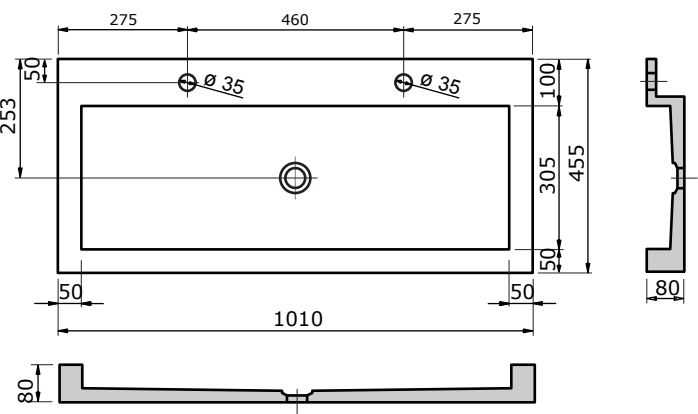

Natuursteen wastafel Lucca

Natuursteen wastafels worden vervaardigd uit een poreus gesteente (Belgisch hardsteen - Aziatisch hardsteen). Beide soorten dienen vóór gebruik behandeld te worden met een hardsteenolie. Deze kan neutraal of kleurverdiepend zijn. Tijdens gebruik regelmatig impregneren en geen agressieve reinigingsmiddelen gebruiken. Behandelen met water en zeep.